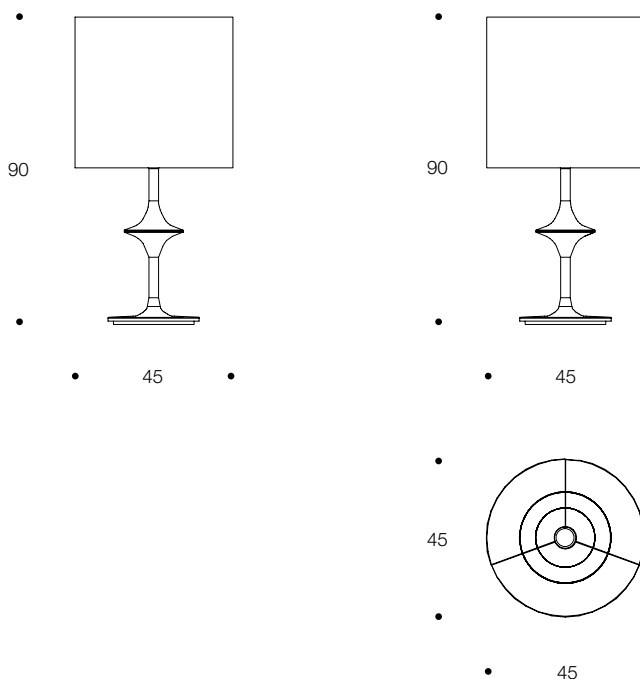

LAMPADA DA TAVOLO | TABLE LAMP

volume / volume 0,377 m<sup>3</sup>  
colli / boxes 2

BEYOND\_11  
pp. 12, 13, 14

BEYOND  
pp. 6/7, 9, 10, 28, 30

MASTER COLLECTION  
pp. 11, 23, 30, 34

ILLUMINAZIONE  
LIGHTING

DESCRIZIONE / DESCRIPTION	CODICE / CODE	EURO / EURO
---------------------------	---------------	-------------

lampada bassa da tavolo in ceramica finitura "lustro" con paralume  
ceramic low table lamp "lustro" finishing with shade