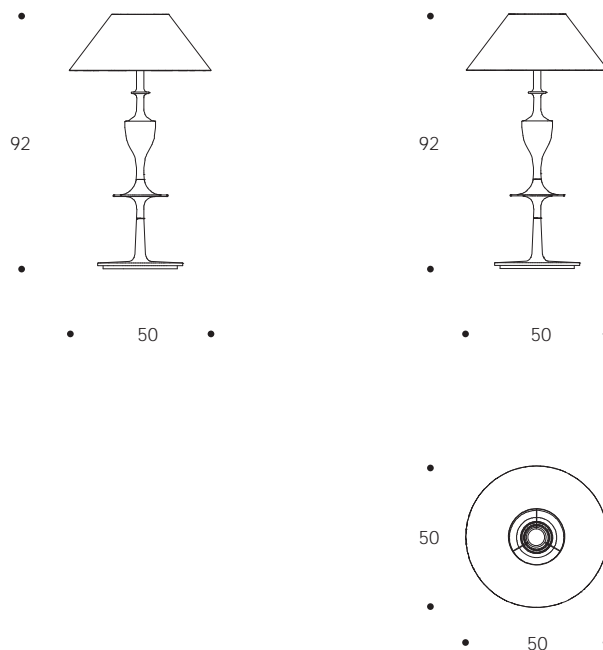

N.B. lampada alogena MAX 52 W - E27 oppure compatta fluorescente MAX 23 W - E27  
N.B. halogen bulb MAX 52 W - E27 or energy saving bulb MAX 23 W - E27

LAMPADA DA TAVOLO | TABLE LAMP

volume / *volume* 0,267 m<sup>3</sup>  
colli / *boxes* 2

BEYOND\_11  
pp. 64, 68, 69, 70, 72

MASTER COLLECTION  
pp. 29, 30/31, 32

HOME COUTURE  
pp. 128, 131, 132, 142

ILLUMINAZIONE  
LIGHTING

DESCRIZIONE / DESCRIPTION	CODICE / CODE	EURO / EURO
lampada alta da tavolo in ceramica finitura "lustro" con paralume <i>ceramic high table lamp "lustro" finishing with shade</i>	LMBASTET01	
<b>finitura "lustro"</b> <i>finishing "lustro"</i> bronzo / <i>bronze</i> nichel / <i>nickel</i> platino / <i>platinum</i>		
<b>paralume</b> <i>shade</i> shantung avorio interno bianco / <i>ivory shantung white inside</i> tessuto nero interno oro o argento / <i>black fabric gold or silver inside</i> tessuto effetto seta vamp, amelie, dolomiti, debussy, keope, pirandello, vivaldi, puccini, snake interno oro o argento / <i>vamp silk-looking, amelie, dolomiti, debussy,                      keope, pirandello, vivaldi, puccini,                      snake fabric gold or silver inside</i> tessuto bellini, rossini, stradivari, wagner, peacock interno oro o argento / <i>bellini, rossini, stradivari, wagner, peacock                      fabric gold or silver inside</i>		
		sovraprezzo / <i>surcharge</i>