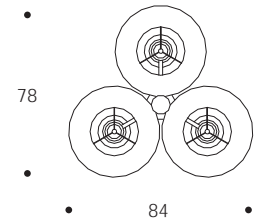

LAMPADARIO | CHANDELIER

volume / volume 0,950 m³
colli / boxes 4

BEYOND_11
pp. 20, 23, 56

MASTER COLLECTION
pp. 24/25

HOME COUTURE
pp. 128/129, 134/135, 138

DESCRIZIONE / DESCRIPTION	CODICE / CODE	EURO / EURO
lampadario in acciaio finitura nichel nero lucido completo di 3 paralumi <i>polished black nickel steel chandelier with 3 shades</i>	LMBASTET04	
altre finiture acciaio lucido <i>others polished steel finishings</i>		sovraprezzo / surcharge
paralume <i>shade</i>		
shantung avorio interno bianco / <i>ivory shantung white inside</i>		
tessuto nero interno argento / <i>black fabric silver inside</i>		
tessuto effetto seta vamp, amelie, dolomiti, debussy, keope, pirandello, vivaldi, puccini, snake interno argento / <i>vamp silk-looking, amelie, dolomiti, debussy, keope, pirandello, vivaldi, puccini, snake fabric silver inside</i>		
tessuto bellini, rossini, stradivari, wagner, peacock interno argento / <i>bellini, rossini, stradivari, wagner, peacock fabric silver inside</i>		sovraprezzo / surcharge