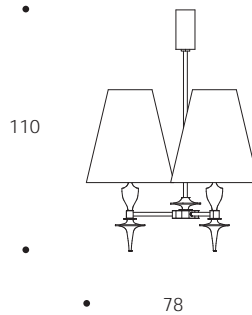

LAMPADARIO | CHANDELIER

volume / volume 0,950 m³
colli / boxes 4

BEYOND_11
pp. 20, 23, 56

MASTER COLLECTION
pp. 24/25

HOME COUTURE
pp. 128/129, 134/135, 138

DESCRIZIONE / DESCRIPTION	CODICE / CODE	EURO / EURO
lampadario in acciaio finitura nichel nero lucido completo di 3 paralumi <i>polished black nickel steel chandelier with 3 shades</i>	LMBASTET04	
altre finiture acciaio lucido <i>others polished steel finishings</i>		sovraprezzo / surcharge
paralume <i>shade</i>		
shantung avorio interno bianco / <i>ivory shantung white inside</i>		
tessuto nero interno argento / <i>black fabric silver inside</i>		
tessuto effetto seta vamp, amelie, dolomiti, debussy, keope, pirandello, vivaldi, puccini, snake interno argento / <i>vamp silk-looking, amelie, dolomiti, debussy, keope, pirandello, vivaldi, puccini, snake fabric silver inside</i>		
tessuto bellini, rossini, stradivari, wagner, peacock interno argento / <i>bellini, rossini, stradivari, wagner, peacock fabric silver inside</i>		sovraprezzo / surcharge