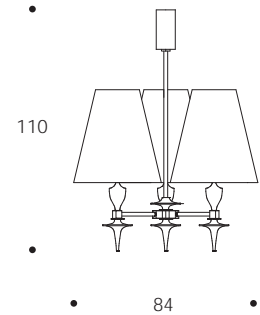

LAMPADARIO | CHANDELIER

volume / volume 0,950 m³
colli / boxes 4

BEYOND_11
pp. 20, 23, 56

MASTER COLLECTION
pp. 24/25

HOME COUTURE
pp. 128/129, 134/135, 138

DESCRIZIONE / DESCRIPTION	CODICE / CODE	EURO / EURO
lampadario in acciaio finitura nichel nero lucido completo di 3 paralumi <i>polished black nickel steel chandelier with 3 shades</i>	LMBASTET04	
altre finiture acciaio lucido <i>others polished steel finishings</i>		sovraprezzo / surcharge
paralume <i>shade</i>		
shantung avorio interno bianco / <i>ivory shantung white inside</i>		
tessuto nero interno argento / <i>black fabric silver inside</i>		
tessuto effetto seta vamp, amelie, dolomiti, debussy, keope, pirandello, vivaldi, puccini, snake interno argento / <i>vamp silk-looking, amelie, dolomiti, debussy, keope, pirandello, vivaldi, puccini, snake fabric silver inside</i>		
tessuto bellini, rossini, stradivari, wagner, peacock interno argento / <i>bellini, rossini, stradivari, wagner, peacock fabric silver inside</i>		sovraprezzo / surcharge