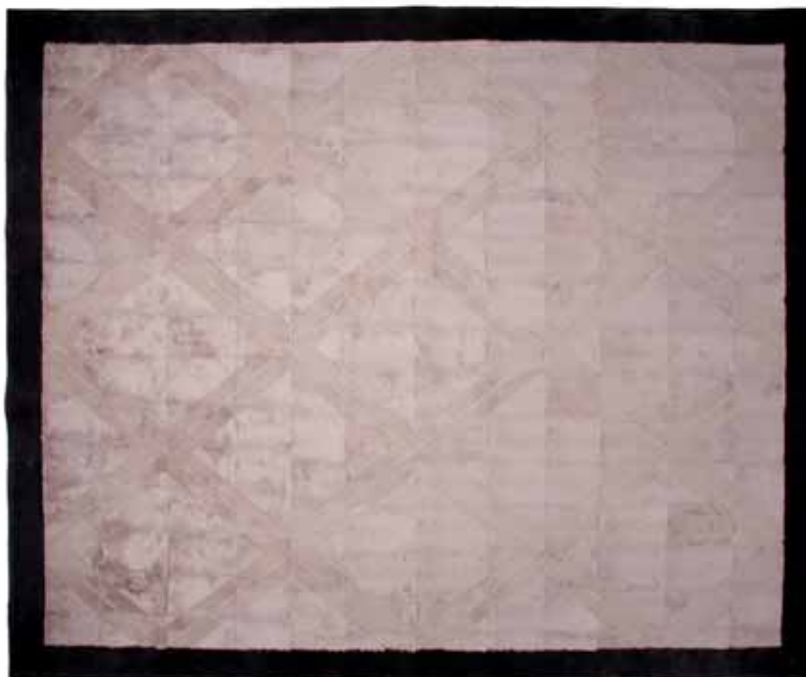

TAPPETO | CARPET

pelle stretch testa di moro - cat. D / lapin perla naturale
 testa di moro stretch leather - cat. D / pearl natural lapin

TAPPETI
 CARPETS

volume / volume 0,312 m³
 colli / boxes 1

BEYOND_11
 pp. 33, 62/63, 65, 69

MASTER COLLECTION
 pp. 24/25, 27

	DESCRIZIONE / DESCRIPTION	CODICE / CODE	EURO / EURO
	tappeto in lapin naturale laserato "rombo", cornice in pelle <i>"rombo" pattern natural lapin carpet with leather edge</i>		
misure <i>sizes</i>	240x290 cm 360x300 cm	TPBARLIN02 TPBARLIN01	
rivestimento cornice <i>edge finishing</i>	"MicroNabuk / <i>MicroNabuk</i> " pelle cat. A-B-C-D / <i>leather cat. A-B-C-D</i>		
finitura lapin <i>lapin</i>	nero, marrone, menta, perla, rubino <i>black, brown, mint green, pearl, ruby red</i>		