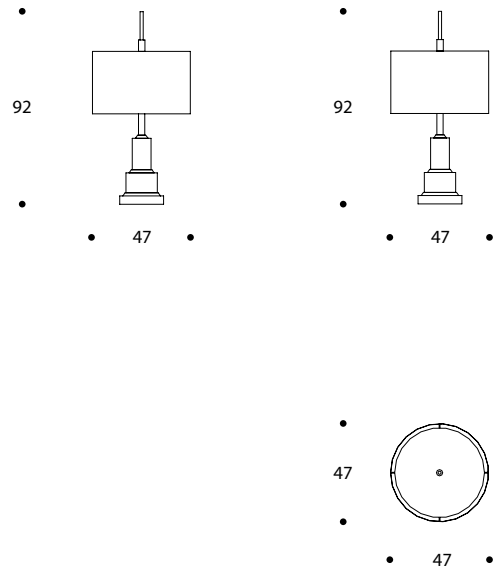

LAMPADA DA TAVOLO | TABLE LAMP

volume / volume 0,153 m³
colli / boxes 2

MASTER COLLECTION
pp. 9, 10/11, 14, 18/19, 63, 68

ILLUMINAZIONE
LIGHTING

DESCRIZIONE / DESCRIPTION	CODICE / CODE	EURO / EURO
lampada da tavolo laccata lucida con paralume, dettagli in inox lucido <i>polish lacquered table lamp with shade, stainless steel details</i>	LMBABEL01	
finitura struttura <i>structure finishing</i>	lacca nera lucida <i>polish black lacquer</i>	
paralume <i>shade</i>	shantung avorio <i>ivory shantung</i> tessuto nero <i>black fabric</i> tessuto effetto seta vamp, amelie, plissé velvet, gafrè velvet, wools <i>vamp silk-looking, amelie, plissé velvet, gafrè velvet, wools fabric</i>	
finitura inox lucido <i>polished stainless steel finishing</i>	acciaio / stainless steel	