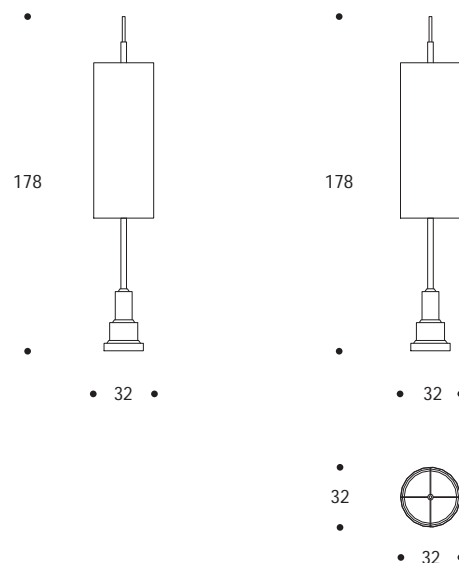

LAMPADA DA TERRA | FLOOR LAMP

volume / *volume* 0,221 m<sup>3</sup>  
colli / *boxes* 2

MASTER COLLECTION

pp. 18/19, 20, 62/63,  
112/113, 186/187,  
188/189, 194

ILLUMINAZIONE  
LIGHTING

DESCRIZIONE / DESCRIPTION	CODICE / CODE	EURO / EURO
lampada da terra laccata lucida con paralume, dettagli in acciaio lucido <i>polish lacquered floor lamp with shade, polished stainless steel details</i>	LMBABEL02	
<b>finitura struttura</b> <i>structure finishing</i>		
lacca nera lucida <i>polish black lacquer</i>		
<b>paralume</b> <i>shade</i>		
shantung avorio interno bianco / <i>ivory shantung white inside</i>		
tessuto nero interno argento / <i>black fabric silver inside</i>		
tessuto effetto seta vamp, amelle, dolomiti, debussy, keope, pirandello, vivaldi, puccini, snake interno argento / <i>vamp silk-looking, amelle, dolomiti, debussy, keope, pirandello, vivaldi, puccini, snake fabric silver inside</i>		
tessuto bellini, rossini, stradivari, wagner, peacock interno argento / <i>bellini, rossini, stradivari, wagner, peacock fabric silver inside</i>		
		sovrapprezzo / <i>surcharge</i>

N.B. 3 lampade alogene attacco G9 MAX 40 W - E27  
N.B. 3 halogen bulbs G9 plug MAX 40 W - E27