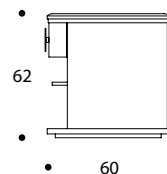

COMODINO | NIGHTSTAND

volume / volume 0,270 m³
colli / boxes 1

MASTER COLLECTION

pp. 228/229, 232, 233

DESCRIZIONE / DESCRIPTION	CODICE / CODE	EURO / EURO
comodino rotondo in essenza wengè e pelle, 1 cassetto, 1 ripiano fisso, 1 ripiano estraibile in pelle, particolari in inox spazzolato <i>leather and wengè wood round nightstand, 1 drawer, 1 fix shelf, 1 pull-out leather shelf, brushed stainless steel details</i>	COARGO01	
pelle rivestimento <i>leather finishing</i>	pelle cliente / <i>C.O.M. leather</i> pelle cat. A-B-C-D / <i>leather cat. A-B-C-D</i>	
altre finiture <i>other finishings</i>	palissandro opaco / <i>matt rosewood</i> palissandro tabacco opaco / <i>matt tobacco rosewood</i> palissandro lucido / <i>polish rosewood</i> piuma di noce e noce / <i>burr walnut and walnut</i> piuma di noce e noce grigia / <i>grey burr walnut and walnut</i>	sovrapprezzo / <i>surcharge</i> sovrapprezzo / <i>surcharge</i> sovrapprezzo / <i>surcharge</i> sovrapprezzo / <i>surcharge</i> sovrapprezzo / <i>surcharge</i>
finitura inox spazzolato <i>brushed stainless steel finishing</i>	brunito spazzolato / <i>brushed bronzed</i> nichel spazzolato / <i>brushed nickel</i>	sovrapprezzo / <i>surcharge</i>