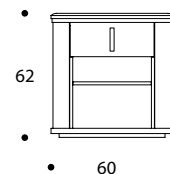

COMODINO | NIGHTSTAND

volume / volume 0,270 m³
colli / boxes 1

MASTER COLLECTION

pp. 228/229, 232, 233

DESCRIZIONE / DESCRIPTION	CODICE / CODE	EURO / EURO
comodino rotondo in essenza wengè e pelle, 1 cassetto, 1 ripiano fisso, 1 ripiano estraibile in pelle, particolari in inox spazzolato <i>leather and wengè wood round nightstand, 1 drawer, 1 fix shelf, 1 pull-out leather shelf, brushed stainless steel details</i>	COARGO01	
pelle rivestimento <i>leather finishing</i>	pelle cliente / <i>C.O.M. leather</i> pelle cat. A-B-C-D / <i>leather cat. A-B-C-D</i>	
altre finiture <i>other finishings</i>	palissandro opaco / <i>matt rosewood</i> palissandro tabacco opaco / <i>matt tobacco rosewood</i> palissandro lucido / <i>polish rosewood</i> piuma di noce e noce / <i>burr walnut and walnut</i> piuma di noce e noce grigia / <i>grey burr walnut and walnut</i>	sovrapprezzo / <i>surcharge</i> sovrapprezzo / <i>surcharge</i> sovrapprezzo / <i>surcharge</i> sovrapprezzo / <i>surcharge</i> sovrapprezzo / <i>surcharge</i>
finitura inox spazzolato <i>brushed stainless steel finishing</i>	brunito spazzolato / <i>brushed bronzed</i> nichel spazzolato / <i>brushed nickel</i>	sovrapprezzo / <i>surcharge</i>