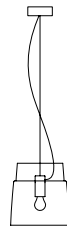

Vestale

DESIGN BY
SERGIO PRANDINA
2016

^{IT} Che storia la luce! E che racconti nascono dal vetro!
Vestale sembra fatta di due pezzi incollati assieme ed invece, grazie al “saper pensare con il vetro”, questa storia di luce svela un unico diffusore, un elemento intero, sapientemente schermato per lasciare spazio alla forza del cristallo e rifinito con classe. Disponibile in versione sospesa e in versione tavolo, tutto racconta di qualcosa che va capito nei dettagli, va studiato e va raccontato, pagina dopo pagina, dal cavo alla struttura, dal vetro alla sua finitura.

^{EN} What a story light is! And what stories come from glass!
Vestale seems to be made with two pieces glued together and yet, thanks to knowing how to handle glass, this light product reveals a single diffuser, a whole element, wisely shielded to give space to the crystal's strength and elegantly finished. Available as both a suspension or table lamp, everything tells of a design that must be understood in detail, it must be studied and told, page after page, from its cable to its structure, from the glass to its finish.

**DISCOVER MORE AT
PRANDINA.IT**

^{IT} In questa pagina: **Vestale T3**, versione da tavolo con finitura bianco lucido.
^{EN} On this page: **Vestale T3**, table version with glossy white finish.

^{IT} In questa pagina: **Vestale S3**, versione a sospensione con finitura bianco lucido.
^{EN} On this page: **Vestale S3**, suspension version with glossy white finish.

S SUSPENSION, T TABLE, F FLOOR, W WALL, C CEILING

Models

S3
Ceiling Rose Ø 120 mm
Cable 2000 mm
Diffuser Ø 300 mm H 320 mm

T3
Diffuser Ø 300 mm H 360 mm

Suspension

S3

^{IT} **Rosone a soffitto:** verniciato bianco opaco. **Struttura:** acciaio cromato. **Diffusore:** vetro soffiato con decorazione bianca o fumé grigio sulla parte inferiore.