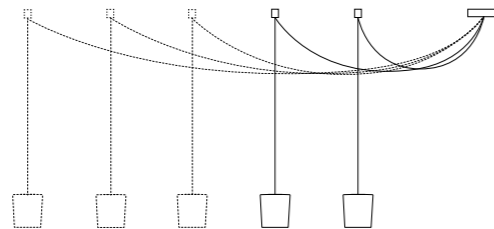

## Models

**3R - 3S**  
Ceiling Rose Ø 180 mm H 40 mm  
Cable 3000 mm  
Diffuser Ø 135 mm H 150 mm

**5R - 5S**  
Ceiling Rose Ø 180 mm H 40 mm  
Cable 3000 mm  
Diffuser Ø 135 mm H 150 mm

**7R - 7S**  
Ceiling Rose Ø 240 mm H 40 mm  
Cable 3000 mm  
Diffuser Ø 135 mm H 150 mm

**9R - 9S**  
Ceiling Rose Ø 300 mm H 40 mm  
Cable 3000 mm  
Diffuser Ø 135 mm H 150 mm

**S1 MINI CANOPY**  
Ceiling Rose Ø 40 mm H 15 mm  
Cable 3000 mm  
Diffuser Ø 135 mm H 150 mm

**S1**  
Ceiling Rose Ø 120 mm H 40 mm  
Cable 3000 mm  
Diffuser Ø 135 mm H 150 mm

**S1L**  
Ceiling Rose Ø 120 mm H 40 mm  
Lateral Ceiling Attachment Ø 15 mm H 25 mm  
Cable 3000 mm  
Diffuser Ø 135 mm H 150 mm

**2L - 3L - 4L - 5L**  
Ceiling Rose Ø 180 mm H 40 mm  
Lateral Ceiling Attachment Ø 15 mm H 25 mm  
Cable 3000 mm  
Diffuser Ø 135 mm H 150 mm