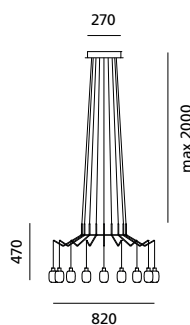

Structure

- > **Rosone a soffitto:**
  acciaio verniciato bianco.
- > **Struttura:**
  acciaio verniciato bianco o galvanizzato ottone.
- > **Diffusore:**
  vetro Pyrex soffiato e decorato.
- > **Cavi:**
  PVC bianco extra-flessibile.

- > **Ceiling rose:**
  white painted steel.
- > **Structure:**
  white painted or brass galvanized steel.
- > **Diffuser:**
  decorated blown Pyrex glass.
- > **Cables:**
  white PVC extra-flexible.

- > **Deckenrosette:**
  weiß lackiertes Stahl.
- > **Struktur:**
  Stahl weiß lackiert oder messing-galvanisiert.
- > **Diffusor:**
  mundgeblasenes lackiertes Pyrexglas.
- > **Kabel:**
  aus PVC weiß extra flexible.

- > **Rosette:**
  acier verni blanc.
- > **Structure:**
  acier verni blanc ou galvanisé-laiton.
- > **Diffuseur:**
  verre pyrex soufflé et verni.
- > **Câble:**
  en PVC blanc extra flexible.

- > **Florón de techo:**
  acero pintado blanco.
- > **Estructura:**
  acero pintado blanco o galvanizado laton.
- > **Difusor:**
  vidrio pirex soplado y pintado.
- > **Cable:**
  en PVC blanco extra flexible.

Light data

⇒ max 9/13x20W HSGT G4

⇒ max 9/13x20W XENON G4

LED 9/13x4,2W - 2700K (2700/3900lm)

Model AR9

Model AT9+AT3+T1 LED

Model BR9

Model BT9+AT3+T1 LED

Anello (disponibile su richiesta)

> Acciaio verniciato bianco.

Ring (available upon request)

> White painted steel.

Colors

white

brass