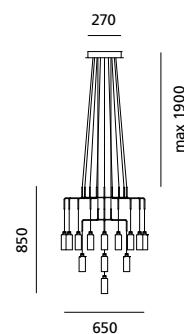

Model AT9+AT3+T1 LED