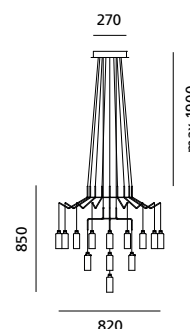

Model BT9+AT3+T1 LED