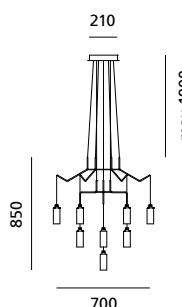

Model BT6+AT3+T1 LED