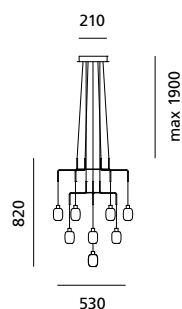

Structure

- > **Rosone a soffitto:**
  acciaio verniciato bianco.
- > **Struttura:**
  acciaio verniciato bianco o galvanizzato ottone.
- > **Diffusore:**
  vetro Pyrex soffiato e decorato.
- > **Cavi:**
  PVC bianco extra-flessibile.

- > **Ceiling rose:**
  white painted steel.
- > **Structure:**
  white painted or brass galvanized steel.
- > **Diffuser:**
  decorated blown Pyrex glass.
- > **Cables:**
  white PVC extra-flexible.

- > **Deckenrosette:**
  weiß lackiertes Stahl.
- > **Struktur:**
  Stahl weiß lackiert oder messing-galvanisiert.
- > **Diffusor:**
  mundgeblasenes lackiertes Pyrexglas.
- > **Kabel:**
  aus PVC weiß extra flexible.

- > **Rosette:**
  acier verni blanc.
- > **Structure:**
  acier verni blanc ou galvanisé-laiton.
- > **Diffuseur:**
  verre pyrex soufflé et verni.
- > **Câble:**
  en PVC blanc extra flexible.

- > **Florón de techo:**
  acero pintado blanco.
- > **Estructura:**
  acero pintado blanco o galvanizado laton.
- > **Difusor:**
  vidrio pirex soplado y pintado.
- > **Cable:**
  en PVC blanco extra flexible.

Light data

⇒ max 10x20W HSGT G4

⇒ max 10x20W XENON G4

LED 10x4,2W – 2700K (3000lm)

Model AR6+AR3+R1