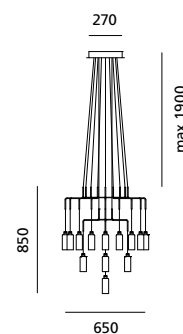

Model AT9+AT3+T1 LED