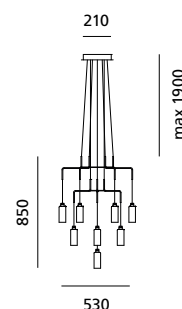

Model AT6+AT3+T1 LED