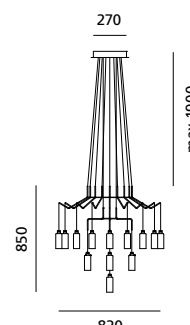

Model BT9+AT3+T1 LED