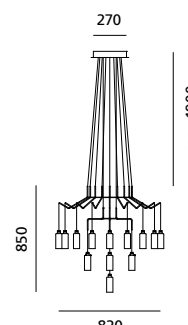

Model BT9+AT3+T1 LED