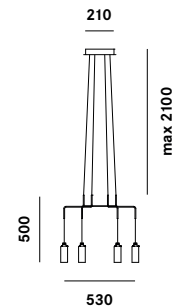

Structure

- > **Rosone a soffitto:**
  acciaio verniciato bianco.
- > **Struttura:**
  acciaio verniciato bianco o galvanizzato ottone.
- > **Diffusore:**
  vetro Pyrex soffiato e decorato.
- > **Cavi:**
  PVC bianco extra-flessibile.

- > **Ceiling rose:**
  white painted steel.
- > **Structure:**
  white painted or brass galvanized steel.
- > **Diffuser:**
  decorated blown Pyrex glass.
- > **Cables:**
  white PVC extra-flexible.

- > **Deckenrosette:**
  weiß lackiertes Stahl.
- > **Struktur:**
  Stahl weiß lackiert oder messing-galvanisiert.
- > **Diffusor:**
  mundgeblasenes lackiertes Pyrexglas.
- > **Kabel:**
  aus PVC weiß extra flexible.

- > **Rosette:**
  acier verni blanc.
- > **Structure:**
  acier verni blanc ou galvanisé-laiton.
- > **Diffuseur:**
  verre pyrex soufflé et verni.
- > **Câble:**
  en PVC blanc extra flexible.

- > **Florón de techo:**
  acero pintado blanco.
- > **Estructura:**
  acero pintado blanco o galvanizado laton.
- > **Difusor:**
  vidrio pirex soplado y pintado.
- > **Cable:**
  en PVC blanco extra flexible.

Light data

⇒ max 6x20W HSGT G4

⇒ max 6x20W XENON G4

LED 6x4,2W - 2700K (1800lm)

Model AR6

Model AT6

LED

Model BR6

Model BT6

LED

Anello (disponibile su richiesta)

> Acciaio verniciato bianco.

Ring (available upon request)

> White painted steel.

Colors

white

brass