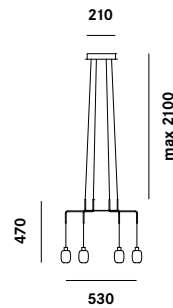

Structure

- > **Rosone a soffitto:**
  acciaio verniciato bianco.
- > **Struttura:**
  acciaio verniciato bianco o galvanizzato ottone.
- > **Diffusore:**
  vetro Pyrex soffiato e decorato.
- > **Cavi:**
  PVC bianco extra-flessibile.

- > **Ceiling rose:**
  white painted steel.
- > **Structure:**
  white painted or brass galvanized steel.
- > **Diffuser:**
  decorated blown Pyrex glass.
- > **Cables:**
  white PVC extra-flexible.

- > **Deckenrosette:**
  weiß lackiertes Stahl.
- > **Struktur:**
  Stahl weiß lackiert oder messing-galvanisiert.
- > **Diffusor:**
  mundgeblasenes lackiertes Pyrexglas.
- > **Kabel:**
  aus PVC weiß extra flexible.

- > **Rosette:**
  acier verni blanc.
- > **Structure:**
  acier verni blanc ou galvanisé-laiton.
- > **Diffuseur:**
  verre pyrex soufflé et verni.
- > **Câble:**
  en PVC blanc extra flexible.

- > **Florón de techo:**
  acero pintado blanco.
- > **Estructura:**
  acero pintado blanco o galvanizado laton.
- > **Difusor:**
  vidrio pirex soplado y pintado.
- > **Cable:**
  en PVC blanco extra flexible.

Light data

⇒ max 6x20W HSGT G4

⇒ max 6x20W XENON G4

LED 6x4,2W - 2700K (1800lm)

Model AR6

Model AT6

LED

Model BR6

Model BT6

LED

Anello (disponibile su richiesta)

> Acciaio verniciato bianco.

Ring (available upon request)

> White painted steel.

Colors

white

brass