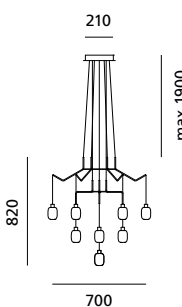

Model BR6+AR3+R1