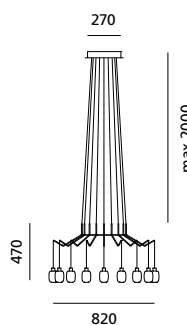

Structure

- > **Rosone a soffitto:**
  acciaio verniciato bianco.
- > **Struttura:**
  acciaio verniciato bianco o galvanizzato ottone.
- > **Diffusore:**
  vetro Pyrex soffiato e decorato.
- > **Cavi:**
  PVC bianco extra-flessibile.

- > **Ceiling rose:**
  white painted steel.
- > **Structure:**
  white painted or brass galvanized steel.
- > **Diffuser:**
  decorated blown Pyrex glass.
- > **Cables:**
  white PVC extra-flexible.

- > **Deckenrosette:**
  weiß lackiertes Stahl.
- > **Struktur:**
  Stahl weiß lackiert oder messing-galvanisiert.
- > **Diffusor:**
  mundgeblasenes lackiertes Pyrexglas.
- > **Kabel:**
  aus PVC weiß extra flexible.

- > **Rosette:**
  acier verni blanc.
- > **Structure:**
  acier verni blanc ou galvanisé-laiton.
- > **Diffuseur:**
  verre pyrex soufflé et verni.
- > **Câble:**
  en PVC blanc extra flexible.

- > **Florón de techo:**
  acero pintado blanco.
- > **Estructura:**
  acero pintado blanco o galvanizado laton.
- > **Difusor:**
  vidrio pirex soplado y pintado.
- > **Cable:**
  en PVC blanco extra flexible.

Light data

⇒ max 9/13x20W HSGT G4

⇒ max 9/13x20W XENON G4

LED 9/13x4,2W - 2700K (2700/3900lm)

Model AR9

Model AT9+AT3+T1 LED

Model BR9

Model BT9+AT3+T1 LED

Anello (disponibile su richiesta)

> Acciaio verniciato bianco.

Ring (available upon request)

> White painted steel.

Colors

white

brass