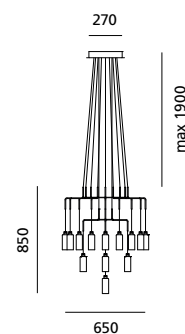

Model AT9+AT3+T1 LED