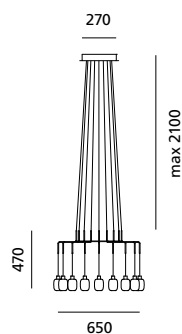

Structure

- > **Rosone a soffitto:**
  acciaio verniciato bianco.
- > **Struttura:**
  acciaio verniciato bianco o galvanizzato ottone.
- > **Diffusore:**
  vetro Pyrex soffiato e decorato.
- > **Cavi:**
  PVC bianco extra-flessibile.

- > **Ceiling rose:**
  white painted steel.
- > **Structure:**
  white painted or brass galvanized steel.
- > **Diffuser:**
  decorated blown Pyrex glass.
- > **Cables:**
  white PVC extra-flexible.

- > **Deckenrosette:**
  weiß lackiertes Stahl.
- > **Struktur:**
  Stahl weiß lackiert oder messing-galvanisiert.
- > **Diffusor:**
  mundgeblasenes lackiertes Pyrexglas.
- > **Kabel:**
  aus PVC weiß extra flexible.

- > **Rosette:**
  acier verni blanc.
- > **Structure:**
  acier verni blanc ou galvanisé-laiton.
- > **Diffuseur:**
  verre pyrex soufflé et verni.
- > **Câble:**
  en PVC blanc extra flexible.

- > **Florón de techo:**
  acero pintado blanco.
- > **Estructura:**
  acero pintado blanco o galvanizado laton.
- > **Difusor:**
  vidrio pirex soplado y pintado.
- > **Cable:**
  en PVC blanco extra flexible.

Light data

⇒ max 9/13x20W HSGT G4

⇒ max 9/13x20W XENON G4

LED 9/13x4,2W - 2700K (2700/3900lm)

Model AR9