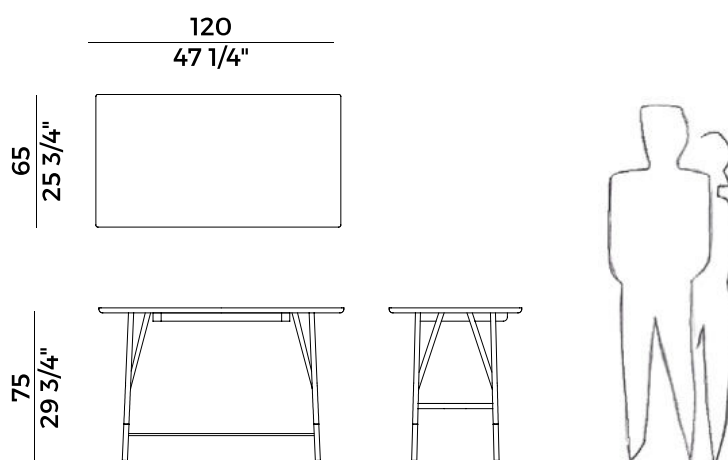

Informazioni tecniche \ *Technical information*

Descrizione tecnica \ *Technical description*

Scrivania con base e top in massello di frassino. Tondini e dettagli delle teste delle viti in metallo con finitura ottone brunito. Opzionale cassetto sottopiano nella stessa finitura del mobile.

Writing desk with base and top in ash wood. Rods and details of the heads of the screws in metal with bronzed brass finish. As an option for the desk, a drawer under the top in the same finish of the desk.

Dimensioni \ *Dimensions*