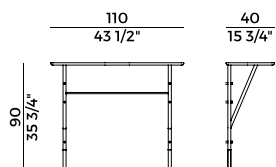

889/CS

consolle a muro \ wall console