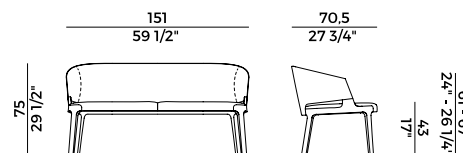

942/DA
divano \ sofa