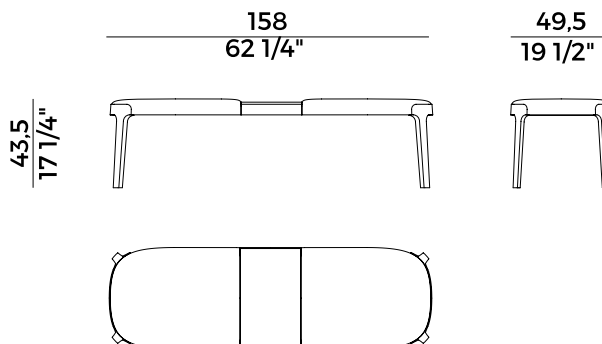

Informazioni tecniche \ *Technical information*

Descrizione tecnica \ *Technical description*

Panca imbottita con tavolino. Struttura in frassino o in noce Canaletto. Finiture e rivestimenti di collezione.

Upholstered bench with a table. Ash wood or Canaletto walnut frame. Finishes and coverings as per collection.

Dimensioni \ *Dimensions*

Consumi stoffe \ *Fabric and leather requirements*

	FABRIC AND LEATHER REQUIREMENTS			FABRIC AND LEATHER REQUIREMENTS	
	x1	x2		x1	x2
H 140	ml 1,50	ml 3,00	H 140	yd 1.65	yd 3.30
H 130	ml 1,50	ml 3,00	H 130	yd 1.65	yd 3.30
LEATHER	m² 3,20		LEATHER	ft² 35	

PACKAGING

1 × crt = m³ 0,49
gross weight - Kg 24,5