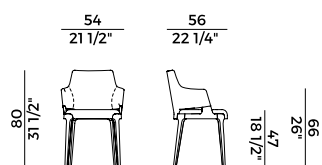

942/PB
poltrona \ armchair