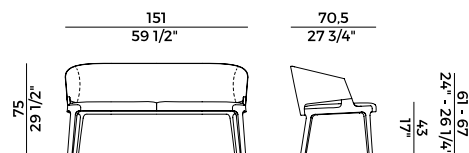

942/DA
divano \ sofa