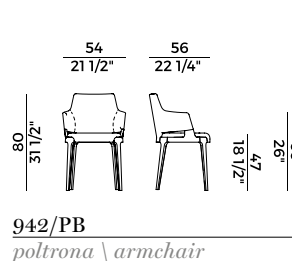

**Collezione Velis **
Velis collection

Collezione di sedute imbottite con struttura in frassino o in noce canaletto composta da:

Sedie, poltrone e poltrona pozzetto;
Poltroncina a pozzetto imbottita in poliuretano espanso ignifugo con base centrale girevole a quattro razze in alluminio verniciato nero goffrato;
Poltroncina per utilizzo outdoor, con struttura in legno massello di Iroko e schienale con struttura in metallo verniciato intrecciato in corda nautica o cordino "Gassa". Seduta imbottita in poliuretano espanso;
Sgabello singolo e doppio con schienale;
Sgabello singolo senza schienale;
Divano e poltrona lounge con schienale alto e divano e poltrona lounge con schienale basso;
Poltrona lounge girevole imbottita in poliuretano espanso con dettaglio del bracciolo in noce canaletto o frassino;
Panche imbottite in differenti dimensioni con o senza tavolino.
Finiture e rivestimenti di collezione.

Collection of upholstered seats with ashwood or walnut frame composed of: Chairs, armchairs and tub chair; Tube chair padded in fire retardant polyurethane foam with four-star swivel central base in embossed black painted aluminum; Armchair, for outdoor use, with Iroko solid wood frame and back with painted metal frame woven in nautical rope or "Gassa" rope. Seat padded in polyurethane foam; Single and double stool with backrest; Single stool without backrest; Sofa and lounge chair with high backrest and sofa and lounge chair with low back; Swivel armchair upholstered polyurethane foam padding with detail of the armrest in Canaletto walnut or ash; Upholstered benches in different sizes with or without a table. Finishes and covers as per collection.