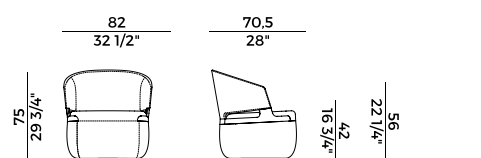

942/PLAG
poltrona lounge girevole \ swivel lounge armchair