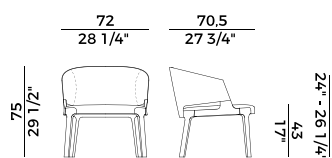

Collection of upholstered seats with ashwood or walnut frame composed of: Chairs, armchairs and tub chair; Tube chair padded in fire retardant polyurethane foam with four-star swivel central base in embossed black painted aluminum; Armchair, for outdoor use, with Iroko solid wood frame and back with painted metal frame woven in nautical rope or "Gassa" rope. Seat padded in polyurethane foam; Single and double stool with backrest; Single stool without backrest; Sofa and lounge chair with high backrest and sofa and lounge chair with low back; Swivel armchair upholstered polyurethane foam padding with detail of the armrest in Canaletto walnut or ash; Upholstered benches in different sizes with or without a table. Finishes and covers as per collection.

942/PLA
lounge \ lounge armchair