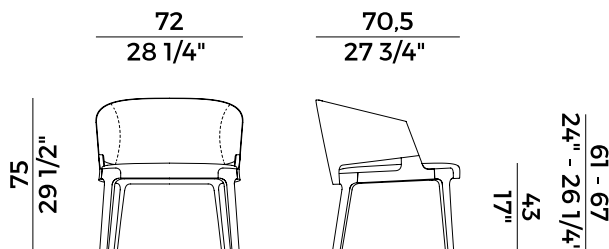

Informazioni tecniche \ *Technical information*

Descrizione tecnica \ *Technical description*

Lounge imbottita con schienale basso, con struttura in frassino o in noce canaletto.
Finiture e rivestimenti di collezione.
Prodotto disponibile in versione bimaterica.

*Upholstered lounge armchair with low back, with ashwood or walnut frame.
Finishes and covers as per collection.
Product available in bimaterial version.*

Dimensioni \ *Dimensions*

Consumi stoffe \ *Fabric and leather requirements*

	FABRIC AND LEATHER REQUIREMENTS	
	x1	x2
H 140	ml 1,90	ml 3,80
H 130	ml 1,90	ml 3,80
LEATHER	m² 3,90	

	FABRIC AND LEATHER REQUIREMENTS	
	x1	x2
H 140	yd 2.10	yd 4.20
H 130	yd 2.10	yd 4.20
LEATHER	ft² 42	

BIMATERIAL

	1. OUTER BACKREST	
	x1	x2
H 140	ml 0,60	ml 1,20
H 130	ml 0,60	ml 1,20
LEATHER	m² 1,40	

	2. SEAT AND BACKREST	
	x1	x2
H 140	ml 1,15	ml 2,30
H 130	ml 1,15	ml 2,30
LEATHER	m² 2,50	

	1. OUTER BACKREST	
	x1	x2
H 140	yd 0.70	yd 1.40
H 130	yd 0.70	yd 1.40
LEATHER	ft² 16	

	2. SEAT AND BACKREST	
	x1	x2
H 140	yd 1.30	yd 2.55
H 130	yd 1.30	yd 2.55
LEATHER	ft² 27	

PACKAGING

1 x crt = m³ 0.40
gross weight - Kg 21