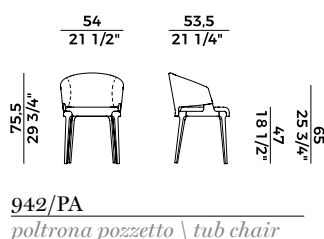

942
sedia \ chair

942/7
sedia \ chair

942/PB
poltrona \ armchair

942/PB7
poltrona \ armchair

942/PA
poltrona pozzetto \ tub chair

942/PAG
poltrona pozzetto girevole \ swivel tub chair

942/PAR
poltrona pozzetto \ tub chair

942/AS
sgabello basso \ counterstool

942/A
sgabello alto \ barstool

942/A2
sgabello doppio \ double stool

942/AC
sgabello \ stool

**Collezione Velis **
Velis collection

Collezione di sedute imbottite con struttura in frassino o in noce canaletto composta da: