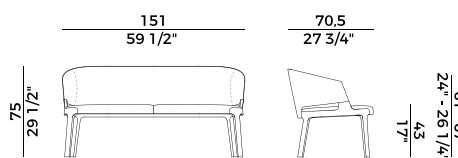

942/DA
divano \ sofa