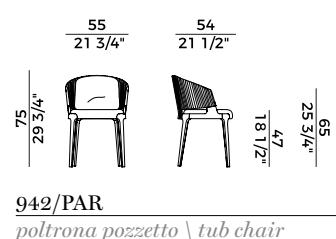

942
sedia \ chair

942/7
sedia \ chair

942/PB
poltrona \ armchair

942/PB7
poltrona \ armchair

942/PA
poltrona pozzetto \ tub chair

942/PAG
poltrona pozzetto girevole \ swivel tub chair

942/PAR
poltrona pozzetto \ tub chair

942/AS
sgabello basso \ counterstool

942/A
sgabello alto \ barstool

942/A2
sgabello doppio \ double stool

942/AC
sgabello \ stool

**Collezione Velis **
Velis collection

Collezione di sedute imbottite con struttura in frassino o in noce canaletto composta da: