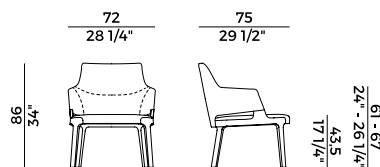

942/PLB
lounge \ lounge armchair