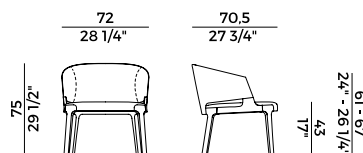

Collezione di sedute imbottite in poliuretano espanso ignifugo e struttura in frassino o in noce Canaletto. Sedie e poltrone imbottite con schienale in due diverse altezze. Poltrona pozzetto con seduta e schienale imbottiti in poliuretano espanso. Struttura in frassino o noce Canaletto. Base girevole a quattro razze in metallo verniciato nero goffrato. Sgabello singolo in due altezze differenti, sgabello doppio e sgabello circolare senza schienale. Divano e poltrona lounge con schienale alto, divano e poltrona lounge con schienale basso e poltrona lounge girevole con meccanismo di ritorno. Panche imbottite in differenti dimensioni con o senza tavolino. Finiture e rivestimenti di collezione.

Collection of seats upholstered in fire retardant polyurethane foam and structure in ash wood or Canaletto walnut. Padded chairs and armchairs with backrest in two different heights. Tub chair with seat and backrest upholstered in fire retardant polyurethane foam. Structure in ash wood or Canaletto walnut. Four-star swivel base in embossed black painted metal. Single stool in two different heights, double stool and circular stool without backrest. Sofa and lounge armchair with high back, sofa and lounge armchair with low back and swivel lounge armchair with return mechanism. Padded benches in different sizes with or without table. Finishes and covering as per collection.

942/PLA
lounge \ lounge armchair