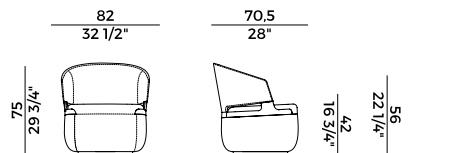

942/PLAG
poltrona lounge girevole \ swivel lounge armchair