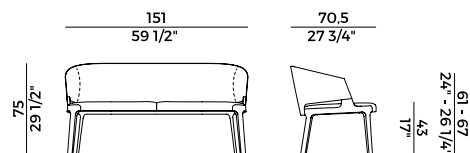

942/DA
divano \ sofa