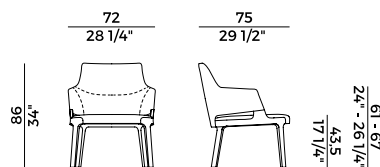

942/PLB
lounge \ lounge armchair