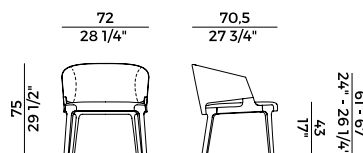

Collezione di sedute imbottite in poliuretano espanso ignifugo e struttura in frassino o in noce Canaletto. Sedie e poltrone imbottite con schienale in due diverse altezze. Poltrona pozzetto con seduta e schienale imbottiti in poliuretano espanso. Struttura in frassino o noce Canaletto. Base girevole a quattro razze in metallo verniciato nero gofrato. Sgabello singolo in due altezze differenti, sgabello doppio e sgabello circolare senza schienale. Divano e poltrona lounge con schienale alto, divano e poltrona lounge con schienale basso e poltrona lounge girevole con meccanismo di ritorno. Panche imbottite in differenti dimensioni con o senza tavolino. Finiture e rivestimenti di collezione.

Collection of seats upholstered in fire retardant polyurethane foam and structure in ash wood or Canaletto walnut. Padded chairs and armchairs with backrest in two different heights. Tub chair with seat and backrest upholstered in fire retardant polyurethane foam. Structure in ash wood or Canaletto walnut. Four-star swivel base in embossed black painted metal. Single stool in two different heights, double stool and circular stool without backrest. Sofa and lounge armchair with high back, sofa and lounge armchair with low back and swivel lounge armchair with return mechanism. Padded benches in different sizes with or without table. Finishes and covering as per collection.

942/PLA
lounge \ lounge armchair