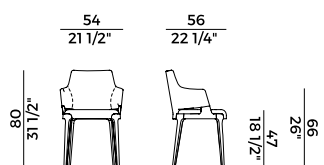

942/PB
poltrona \ armchair