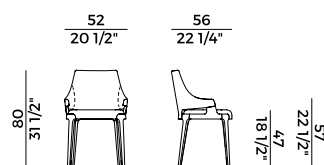

Collezione di sedute imbottite in poliuretano espanso ignifugo e struttura in frassino o in noce Canaletto. Sedie e poltrone imbottite con schienale in due diverse altezze. Poltrona pozzetto con seduta e schienale imbottiti in poliuretano espanso. Struttura in frassino o noce Canaletto. Base girevole a quattro razze in metallo verniciato nero goffrato. Sgabello singolo in due altezze differenti, sgabello doppio e sgabello circolare senza schienale. Divano e poltrona lounge con schienale alto, divano e poltrona lounge con schienale basso e poltrona lounge girevole con meccanismo di ritorno. Panche imbottite in differenti dimensioni con o senza tavolino. Finiture e rivestimenti di collezione.

Collection of seats upholstered in fire retardant polyurethane foam and structure in ash wood or Canaletto walnut. Padded chairs and armchairs with backrest in two different heights. Tub chair with seat and backrest upholstered in fire retardant polyurethane foam. Structure in ash wood or Canaletto walnut. Four-star swivel base in embossed black painted metal. Single stool in two different heights, double stool and circular stool without backrest. Sofa and lounge armchair with high back, sofa and lounge armchair with low back and swivel lounge armchair with return mechanism. Padded benches in different sizes with or without table. Finishes and covering as per collection.

942
sedia \ chair