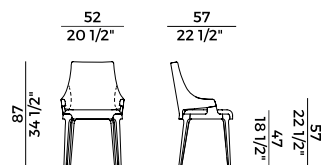

942/7
sedia \ chair