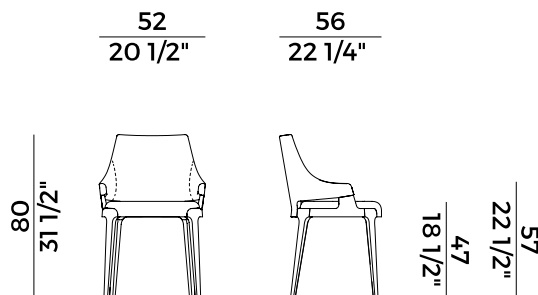

Informazioni tecniche \ *Technical information*

Descrizione tecnica \ *Technical description*

Sedia imbottita con struttura in frassino o in noce Canaletto. Finiture e rivestimenti di collezione. Prodotto disponibile in versione bimaterica.

Upholstered chair with ashwood or Canaletto walnut frame. Finishes and coverings as per collection. Product available in bimaterial version.

Dimensioni \ *Dimensions*

Consumi stoffe \ *Fabric and leather requirements*

FABRIC / LEATHER REQUIREMENTS				FABRIC / LEATHER REQUIREMENTS			
		x1	x2			x1	x2
	H 140	ml 1,05	ml 2,10		H 140	yd 1,75	yd 3,10
	LEATHER	m² 2,25			LEATHER	ft² 27	

BIMATERIAL

1. OUTER BACKREST				1. OUTER BACKREST			
		x1	x2			x1	x2
	LEATHER	m² 1,00			LEATHER	ft² 11	
2. SEAT AND INTERNAL BACKREST				2. SEAT AND INTERNAL BACKREST			
		x1	x2			x1	x2
	H 140	ml 0,85	ml 1,70		H 140	yd 0,95	yd 1,90

PACKAGING

1 x box = m³ 0.28
gross weight - Kg 11