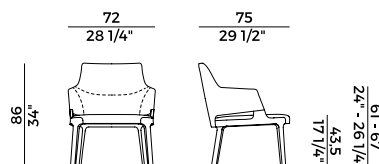

942/PLB
lounge \ lounge armchair