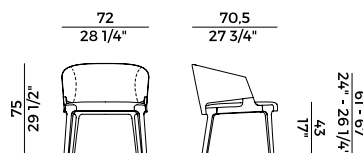

Collezione di sedute imbottite in poliuretano espanso ignifugo e struttura in frassino o in noce Canaletto. Sedie e poltrone imbottite con schienale in due diverse altezze. Poltrona pozzetto con seduta e schienale imbottiti in poliuretano espanso. Struttura in frassino o noce Canaletto. Base girevole a quattro razze in metallo verniciato nero gofrato. Sgabello singolo in due altezze differenti, sgabello doppio e sgabello circolare senza schienale. Divano e poltrona lounge con schienale alto, divano e poltrona lounge con schienale basso e poltrona lounge girevole con meccanismo di ritorno. Panche imbottite in differenti dimensioni con o senza tavolino. Finiture e rivestimenti di collezione.

Collection of seats upholstered in fire retardant polyurethane foam and structure in ash wood or Canaletto walnut. Padded chairs and armchairs with backrest in two different heights. Tub chair with seat and backrest upholstered in fire retardant polyurethane foam. Structure in ash wood or Canaletto walnut. Four-star swivel base in embossed black painted metal. Single stool in two different heights, double stool and circular stool without backrest. Sofa and lounge armchair with high back, sofa and lounge armchair with low back and swivel lounge armchair with return mechanism. Padded benches in different sizes with or without table. Finishes and covering as per collection.

942/PLA
lounge \ lounge armchair