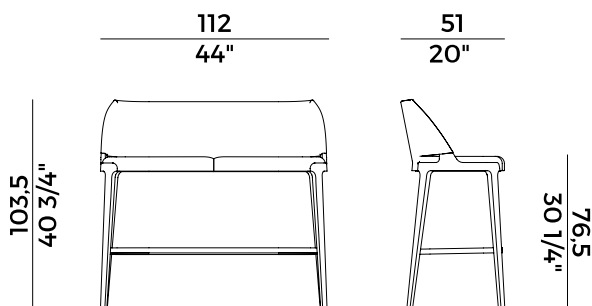

Informazioni tecniche \ *Technical information*

Descrizione tecnica \ *Technical description*

Sgabello doppio imbottito, con struttura in frassino o in noce Canaletto. Finiture e rivestimenti di collezione. Prodotto disponibile in versione bimaterica.

Upholstered double stool with ash wood or Canaletto walnut frame. Finishes and coverings as per collection. Product available in bimaterial version.

Dimensioni \ *Dimensions*

Consumi stoffe \ *Fabric and leather requirements*

	FABRIC AND LEATHER REQUIREMENTS	
	x1	x2
H 140	ml 1,60	ml 3,20
H 130	ml 1,60	ml 3,20
LEATHER	m² 3,80	

	FABRIC AND LEATHER REQUIREMENTS	
	x1	x2
H 140	yd 1.80	yd 3.50
H 130	yd 1.80	yd 3.50
LEATHER	ft² 41	

BIMATERIAL

	1. OUTER BACKREST	
	x1	x2
H 140	ml 0,40	ml 0,80
H 130	ml 0,40	ml 0,80
LEATHER	m² 1,00	

	2. SEAT AND BACKREST	
	x1	x2
H 140	ml 1,20	ml 2,40
H 130	ml 1,20	ml 2,40
LEATHER	m² 2,80	

	1. OUTER BACKREST	
	x1	x2
H 140	yd 0.45	yd 0.90
H 130	yd 0.45	yd 0.90
LEATHER	ft² 11	

	2. SEAT AND BACKREST	
	x1	x2
H 140	yd 1.35	yd 2.65
H 130	yd 1.35	yd 2.65
LEATHER	ft² 31	

PACKAGING

1 x crt = m³ 0,76
gross weight - Kg 23,5