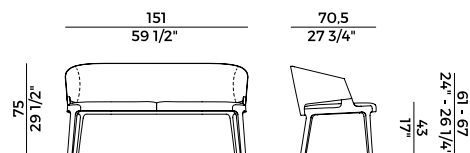

942/DA
divano \ sofa