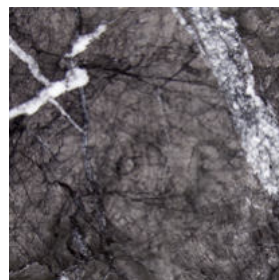

Frassino \ *Ash*

SG
Anilina Beige \
Beige Aniline

SC
Biscotto \
Biscuit

HJ
Moka \
Moka

HK
Grigio Plumbeo \
Dark Grey

HL
Wengé \
Wengé

HP
Carbone \
Carbon

Finiture \ *Finishes*

Finiture piano \ *Top finishes*

Vetro \ *Glass*

Vetro retro verniciato \
Back-painted glass

Per la colorazione del vetro retro verniciato fare riferimento alla cartella RAL.
For the back-painted glass refer to RAL colors.

Marmo \ *Marble*

Bianco Carrara Opaco \
Matt White Carrara

Bianco Carrara Lucido \
Glossy White Carrara

Dark Emperor \
Dark Emperor

Iron Silver \
Iron Silver

Grigio Carnico \
Grigio Carnico

**Collezione Tray **
Tray collection

Famiglia di tavolini con struttura in metallo verniciato. Cornice in frassino. Piano in marmo o in vetro retroverniciato. Finiture di collezione.

Family of small tables with painted metal base. Ash frame. Top in marble or in back-painted glass. Finishes as per collection.