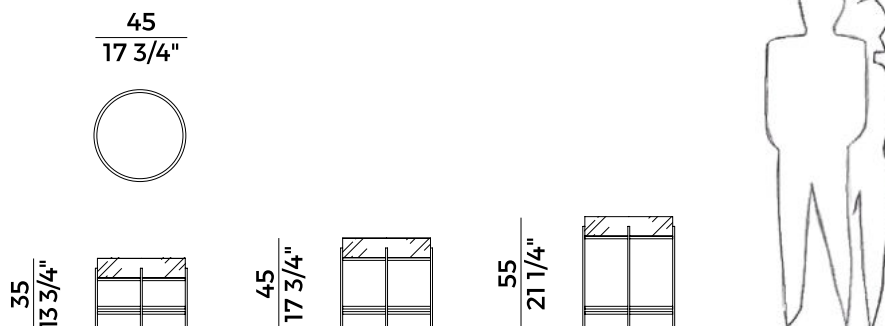

Tray, 872/TC
tavolino \ coffee table

Il set di tavolini Tray si presta a varie combinazioni grazie alle diverse forme, altezze e finiture disponibili. L'essenziale struttura in metallo che viene modulata in base alle dimensioni del tavolino, sorregge il piano in marmo o vetro retro-verniciato, incorniciato da un bordo in frassino curvato che va a creare una sorta di vassoio.

The Tray Coffee table set is a versatile collection, presenting different combinations of shapes, heights and finishes. The essential metal frame is adjusted to the size of the table, and supports the marble or the back-painted glass top, which is framed by a curved ash edge to create a sort of a tray.

Informazioni tecniche \ *Technical information*

Descrizione tecnica \ *Technical description*

Tavolino con struttura in metallo verniciato. Cornice in frassino. Piano tondo in marmo o in vetro retroverniato. Finiture di collezione.

Coffee table with painted metal base. Ash frame. Round top in marble or in back-painted glass. Finishes as per collection.

Dimensioni \ *Dimensions*

Imballaggi \ *Packaging*

	PACKAGING - H 35
	1 box = m ³ 0.13
	gross weight glass - Kg 10
	gross weight marble - Kg 15
	PACKAGING - H 45
	1 box = m ³ 0.16
	gross weight glass - Kg 10
	gross weight marble - Kg 15
	PACKAGING - H 55
	1 box = m ³ 0.20
	gross weight glass - Kg 11
	gross weight marble - Kg 15