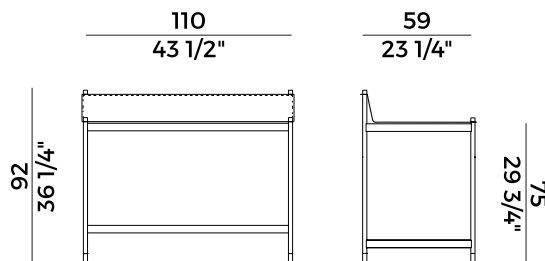

Informazioni tecniche \ *Technical information*

Descrizione tecnica \ *Technical description*

Scrivania con struttura in acciaio tubolare verniciato a polveri, con dettagli piedini e dettagli cilindrici di fissaggio del piano in finitura ottone brunito. Piano e spalla in lamiera, con inserto soft pad in poliuretano espanso, rivestiti in cuoietto e rifiniti da cuciture perimetrali a vista.

Writing desk with structure in powder coated tubular steel, with feet and cylindrical fixing details in bronzed brass finish. Top and shoulder in thin plate, with soft polyurethane foam pad insert, covered with hide-leather and refined with visible perimeter seams.

Dimensioni \ *Dimensions*