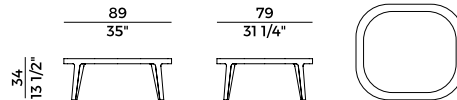

841/P
lounge \ lounge armchair

841/S
pouf \ pouf

841/D
divano \ sofa

841/TBC
tavolino \ coffee table

841/TBQ
tavolino \ coffee table

841/TBR
tavolino \ coffee table

Spring, 841/S
pouf \ *pouf*

Lounge, divano e pouf compongono la collezione Spring, il cui elemento di distinzione risiede nella comune base con bassi piedini in faggio. Divano e poltrona presentano, inoltre, alti schienali e un'imbottitura dal forte spessore, rivestita a scelta in tessuto o pelle. I tavolini, disponibili in tre dimensioni e forme, hanno il piano in frassino, marmo o vetro retro verniciato con cornice in legno.