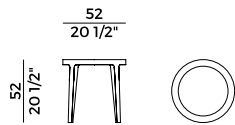

841/P
lounge \ lounge armchair

841/S
pouf \ pouf

841/D
divano \ sofa

841/TBC
tavolino \ coffee table

841/TBQ
tavolino \ coffee table

841/TBR
tavolino \ coffee table

Spring, 841/S
pouf \ *pouf*

Lounge, divano e pouf compongono la collezione Spring, il cui elemento di distinzione risiede nella comune base con bassi piedini in faggio. Divano e poltrona presentano, inoltre, alti schienali e un'imbottitura dal forte spessore, rivestita a scelta in tessuto o pelle. I tavolini, disponibili in tre dimensioni e forme, hanno il piano in frassino, marmo o vetro retro verniciato con cornice in legno.