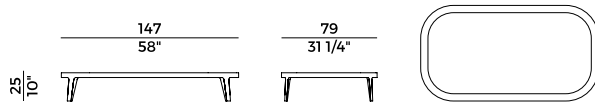

841/P
lounge \ lounge armchair

841/S
pouf \ pouf

841/D
divano \ sofa

841/TBC
tavolino \ coffee table

841/TBQ
tavolino \ coffee table

841/TBR
tavolino \ coffee table

Spring, 841/S
pouf \ *pouf*

Lounge, divano e pouf compongono la collezione Spring, il cui elemento di distinzione risiede nella comune base con bassi piedini in faggio. Divano e poltrona presentano, inoltre, alti schienali e un'imbottitura dal forte spessore, rivestita a scelta in tessuto o pelle. I tavolini, disponibili in tre dimensioni e forme, hanno il piano in frassino, marmo o vetro retro verniciato con cornice in legno.