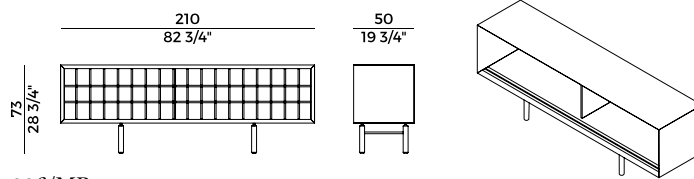

886/MB
credenza \ sideboard