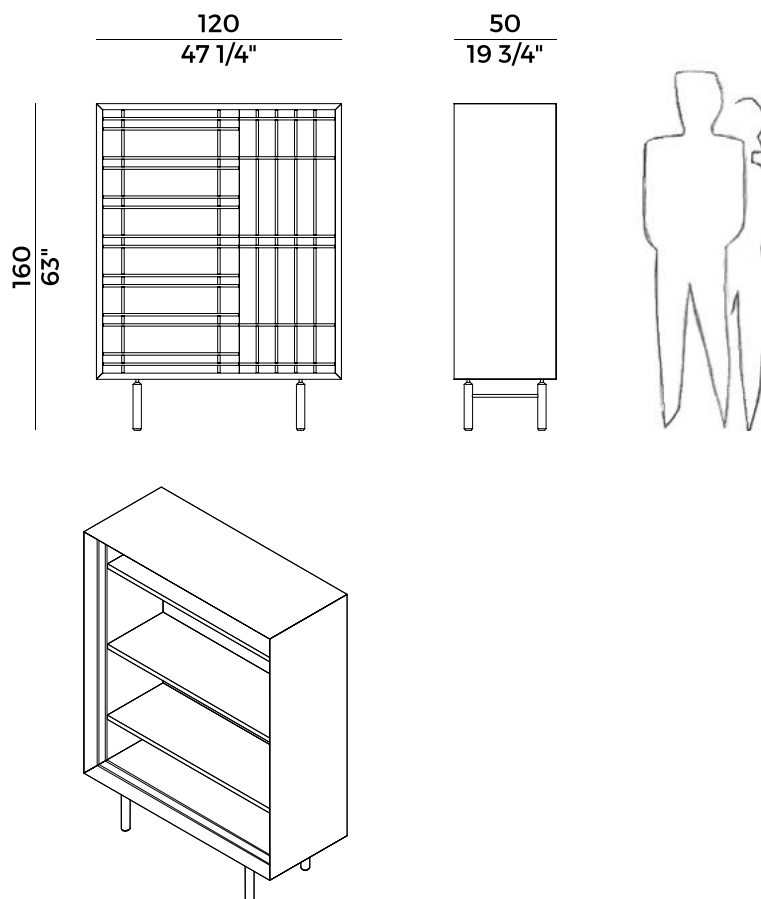

design — Chiara Andreatti

Sen, 886/MA
madia \ cabinet

Famiglia di contenitori composta da madia e credenza, Sen si ispira al disegno delle tradizionali porte giapponesi in carta di riso. Il disegno del volume in frassino disponibile in tutte le finiture di collezione, si stempera nella leggerezza visiva data dall'incrocio di griglie in frassino, applicate ad ante scorrevoli in vetro bronzato o trasparente che celano piani interni a diverse altezze.

The Sen storage unit range, composed of a sideboard and cupboard, is inspired by the design of the traditional Japanese doors in rice paper. The design of the ash container, available in the finishes as per collection, tones down thanks to the visual lightness created by the crossed grilles in ash attached to sliding doors in bronzed glass or transparent glass, that conceals shelves at various heights.

Informazioni tecniche \ *Technical information*

Descrizione tecnica \ *Technical description*

Madia con 3 ripiani interni. Cornice in legno massello di frassino. Due ante scorrevoli in vetro bronzato o trasparente a cui sono applicate griglie in frassino. Base con piedino in frassino e dettagli in metallo verniciato Aval.

Cabinet with 3 shelves. Frame in solid ash. Two sliding doors in transparent or bronzed glass with attached grilles in ash. Base with foot in ash and details in Aval painted metal.

Dimensioni \ *Dimensions*