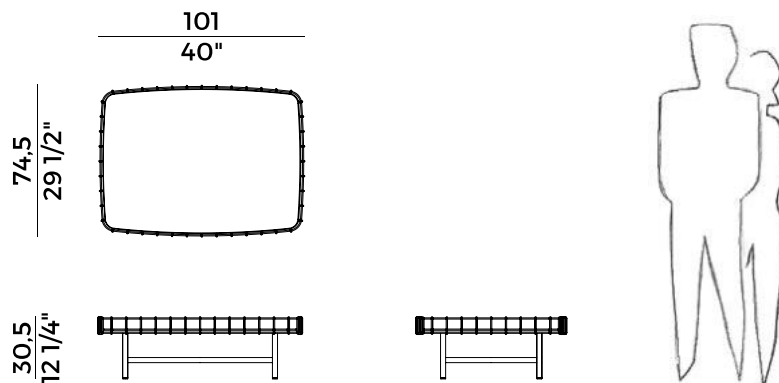

Informazioni tecniche \ *Technical information*

Descrizione tecnica \ *Technical description*

Tavolino con struttura in metallo verniciato antracite goffrato. Cornice con intreccio in cordino di cuoio o in cordino "Gassa" testa di moro. Top rettangolare in vetro retro verniciato nero, grès porcellanato, HPL o marmo.

Coffee table with anthracite embossed lacquered metal structure. Frame with plaited hide leather rope or dark brown "Gassa" rope. Rectangular top in black back-painted glass, laminated porcelain, HPL or marble.

Dimensioni \ *Dimensions*

Imballaggi \ *Packaging*

PACKAGING

1 box = m³ **0.33**

HPL gross weight - Kg **23**

glass gross weight - Kg **22**

laminated porcelain gross weight - Kg **31**

marble gross weight - Kg **46**