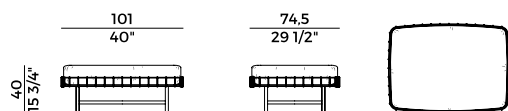

888/CQR-IN
pouf \ pouf