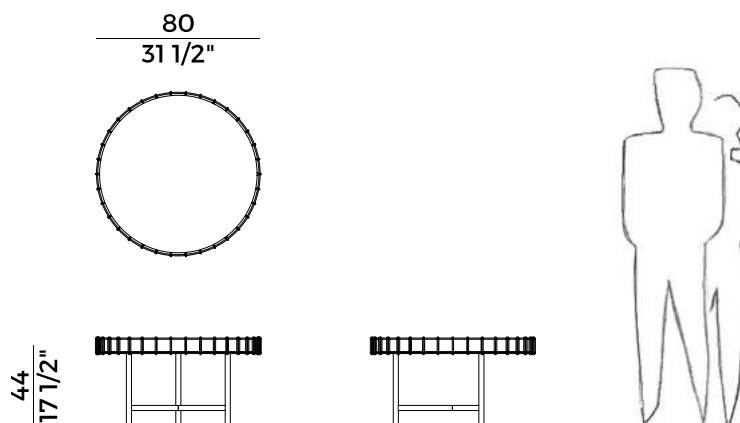

Informazioni tecniche \ *Technical information*

Descrizione tecnica \ *Technical description*

Tavolino con struttura in metallo verniciato antracite goffrato. Cornice con intreccio in cordino di cuoio o in cordino "Gassa" testa di moro. Top tondo in vetro retro verniciato nero, grès porcellanato, HPL o marmo.

Coffee table with anthracite embossed lacquered metal structure. Frame with plaited hide leather rope or dark brown "Gassa" rope. Round top in black back-painted glass, laminated porcelain, HPL or marble.

Dimensioni \ *Dimensions*

Imballaggi \ *Packaging*

PACKAGING

1 box = m³ 0.42

HPL gross weight - Kg 21

glass gross weight - Kg 20

laminated porcelain gross weight - Kg 29

marble gross weight - Kg 36