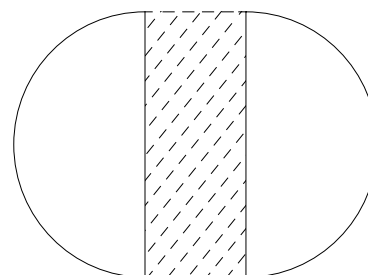

Tavolo chiuso

Tavolo allungato

Aura, 830/TC1
tavolo \ table

Il tavolo Aura si sviluppa a partire da un basamento in rovere a forma di croce, che ne costituisce l'elemento distintivo, abbinato ad un essenziale piano tondo o ovale della stessa essenza, per una proposta dall'estetica semplice, ma incisiva. Ad arricchire il progetto, si presenta il luminoso profilo in alluminio satinato che delinea la base.

Informazioni tecniche \ *Technical information*

Descrizione tecnica \ *Technical description*

Tavolo estensibile con struttura in rovere e dettagli in alluminio satinato. Piano tondo in legno rovere. Finiture di collezione.

Extendable table with oak frame and satin aluminium details. Oak wood round top. Materials as per collection.

Dimensioni \ *Dimensions*

128 + 50
50 1/2" + 19 3/4"

178
70 1/4"

PACKAGING

3 crt = m³ 0.45

gross weight - Kg 96