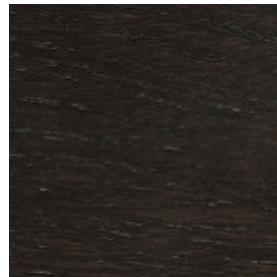

Finiture \ *Finishes*

Finiture base e piano \

Base and top finishes

Rovere \ *Oak*

UH
Tinto Anilina Beige \
Beige Aniline Stained

UC
Tinto Biscotto \
Biscuit Stained

TD
Tinto Moka \
Moka Stained

TA
Tinto Grigio Plumbeo \
Dark Grey Stained

TY
Tinto Wengé \
Wengé Stained

RQ
Tinto Carbone \
Carbon Stained

Collezione Aura \
Aura collection

Tavolo estensibile con struttura in rovere e dettagli in alluminio satinato. Piano in legno rovere. Disponibile in versione tonda e ovale. Finiture di collezione.