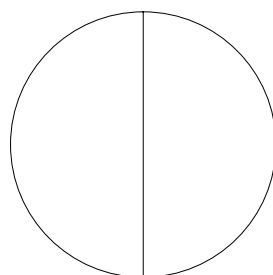

PACKAGING

3 crt = m³ 0.45

gross weight - Kg 96