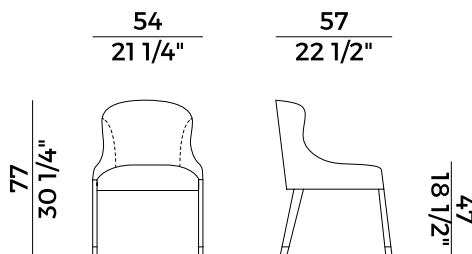

Informazioni tecniche \ *Technical information*

Descrizione tecnica \ *Technical description*

Sedia imbottita in poliuretano espanso ignifugo con gambe in massello di faggio. Piedino finitura metallo. Finiture e rivestimenti di collezione.

Upholstered chair with fire retardant polyurethane foam padding and solid beech legs. Metal finish foot. Materials and coverings as per collection.

Dimensioni \ *Dimensions*

Consumi stoffe \ *Fabric and leather requirements*

FABRIC/LEATHER REQUIREMENTS

	x1	x2
H 140	ml 1,60	ml 3,20
LEATHER	m² 2,90	

PACKAGING

1 x crt = m³ 0.30
gross weight - Kg 12.5

FABRIC/LEATHER REQUIREMENTS

	x1	x2
H 140	yd 1.75	yd 3.50
LEATHER	ft² 32	

PACKAGING

1 x crt = m³ 0.30
gross weight - Kg 12.5