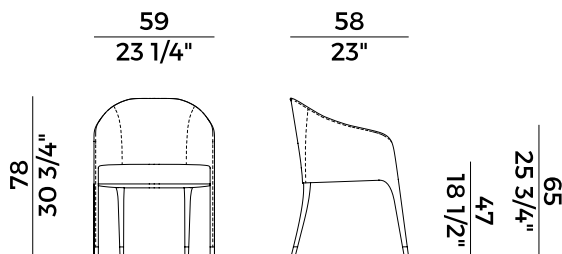

Informazioni tecniche \ *Technical information*

Descrizione tecnica \ *Technical description*

Poltrona imbottita in poliuretano espanso ignifugo. Piedino finitura metallo. Finiture e rivestimenti di collezione.

Upholstered armchair with fire retardant polyurethane foam padding. Metal finish foot. Materials and coverings as per collection.

Dimensioni \ *Dimensions*

Consumi stoffe \ *Fabric and leather requirements*

FABRIC / LEATHER REQUIREMENTS

	x1	x2
H 140	ml 2,30	ml 4,20
LEATHER	m² 3,80	

PACKAGING

1 x crt = m³ 0.35
gross weight - Kg 15.1

FABRIC / LEATHER REQUIREMENTS

	x1	x2
H 140	yd 2,55	yd 4,60
LEATHER	ft² 41	

PACKAGING

1 x crt = m³ 0.35
gross weight - Kg 15.1