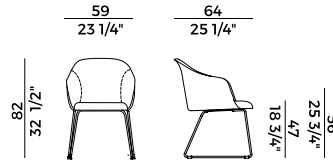

Finishes and coverings as per collection.

918/I
sedia \ chair

918/PI
poltrona \ armchair

918/GI
sedia girevole \ swivel chair

918/PGI
poltrona girevole \ swivel armchair

918/GCI
sedia girevole \ swivel chair

918/PGCI
poltrona girevole \ swivel armchair

918/SLI
sedia \ chair

918/PSLI
poltrona \ armchair

918/UI
sedia \ chair

918/PUI
poltrona \ armchair

Lyz, 918/PU
poltrona \ armchair

La collezione di sedute Lyz si amplia dimostrando la sua versatilità e capacità di rispondere ad ogni esigenza proponendo una moltitudine di differenti soluzioni. Alle versioni con gambe in legno di frassino o noce Canaletto e quella con base girevole a quattro gambe in metallo, si aggiungono tre nuove varianti. La sedia e poltroncina Lyz con gambe a slitta, capace di inserirsi trasversalmente in ogni tipo di contesto dal contract al domestico, la versione cantilever in tubo di metallo che strizza l'occhio allo stile Bauhaus, perfetta per una sala riunioni così come un sofisticato ristorante, alla versione più iconica che si erge come una scultura sulla base a cono metallica.