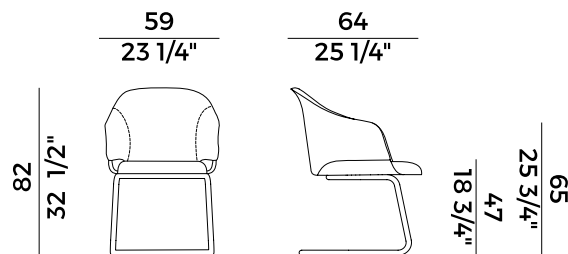

Informazioni tecniche \ *Technical information*

Descrizione tecnica \ *Technical description*

Poltroncina con dettaglio alla base della seduta in frassino o noce Canaletto e base a cantilever in metallo verniciato antracite gofrato o nero gofrato. Seduta e schienale imbottiti in poliuretano espanso ignifugo. Finiture e rivestimenti di collezione.

Armchair with detail at the base of the seat in Ash or Canaletto walnut and cantilever base in anthracite or black embossed painted metal. Seat and back padded in fire retardant polyurethane foam. Finishes and coverings as per collection.

Dimensioni \ *Dimensions*

Consumi stoffe \ *Fabric and leather requirements*

FABRIC / LEATHER REQUIREMENTS				FABRIC / LEATHER REQUIREMENTS			
		x1	x2			x1	x2
	H 140	ml 1,40	ml 2,80		H 140	yd 1,55	yd 3,10
	LEATHER	m² 3,00			LEATHER	ft² 32, 50	
PACKAGING							
				1 x box = m³ 0,35