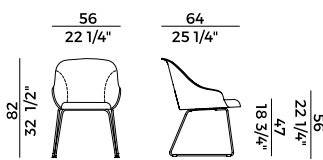

Finishes and coverings as per collection.

918/I
sedia \ chair

918/PI
poltrona \ armchair

918/GI
sedia girevole \ swivel chair

918/PGI
poltrona girevole \ swivel armchair

918/GCI
sedia girevole \ swivel chair

918/PGCI
poltrona girevole \ swivel armchair

918/SLI
sedia \ chair

918/PSLI
poltrona \ armchair

918/UI
sedia \ chair

918/PUI
poltrona \ armchair

Lyz, 918/PU
poltrona \ armchair

La collezione di sedute Lyz si amplia dimostrando la sua versatilità e capacità di rispondere ad ogni esigenza proponendo una moltitudine di differenti soluzioni. Alle versioni con gambe in legno di frassino o noce Canaletto e quella con base girevole a quattro gambe in metallo, si aggiungono tre nuove varianti. La sedia e poltroncina Lyz con gambe a slitta, capace di inserirsi trasversalmente in ogni tipo di contesto dal contract al domestico, la versione cantilever in tubo di metallo che strizza l'occhio allo stile Bauhaus, perfetta per una sala riunioni così come un sofisticato ristorante, alla versione più iconica che si erge come una scultura sulla base a cono metallica.