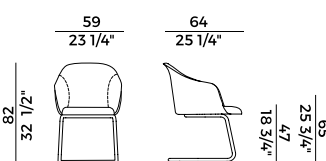

918/PGCI
poltrona girevole \ swivel armchair

918/SLI
sedia \ chair

918/PSLI
poltrona \ armchair

918/UI
sedia \ chair

918/PUI
poltrona \ armchair

Lyz, 918/PU
poltrona \ armchair

La collezione di sedute Lyz si amplia dimostrando la sua versatilità e capacità di rispondere ad ogni esigenza proponendo una moltitudine di differenti soluzioni. Alle versioni con gambe in legno di frassino o noce Canaletto e quella con base girevole a quattro gambe in metallo, si aggiungono tre nuove varianti. La sedia e poltroncina Lyz con gambe a slitta, capace di inserirsi trasversalmente in ogni tipo di contesto dal contract al domestico, la versione cantilever in tubo di metallo che strizza l'occhio allo stile Bauhaus, perfetta per una sala riunioni così come un sofisticato ristorante, alla versione più iconica che si erge come una scultura sulla base a cono metallica.