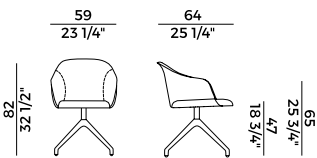

*Finishes and coverings as per collection.*

918  
*sedia \ chair*

918/P  
*poltrona \ armchair*

918/G  
*sedia girevole \ swivel chair*

918/PG  
*poltrona girevole \ swivel armchair*

918/GC  
*sedia \ chair*

918/PGC  
*poltrona \ arm chair*

918/SL  
*sedia \ chair*

918/PSL  
*poltrona \ armchair*

918/U  
*sedia \ chair*

918/PU  
*poltrona \ armchair*

**Collezione Lyz \**  
*Lyz collection*

Sedia e poltroncina con seduta e schienale imbottiti in poliuretano espanso ignifugo. In due versioni:  
- con dettaglio in frassino o noce Canaletto.