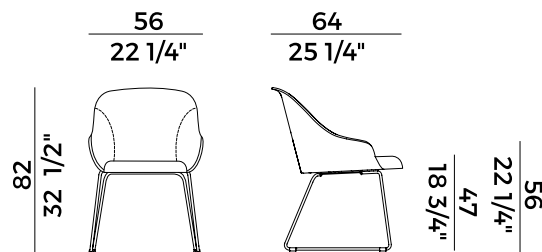

Informazioni tecniche \ *Technical information*

Descrizione tecnica \ *Technical description*

Sedia con gambe a slitta in metallo verniciato antracite goffrato o nero goffrato. Seduta e schienale imbottiti in poliuretano espanso ignifugo. Finiture e rivestimenti di collezione.

Chair with sled legs in embossed anthracite or embossed black painted metal. Seat and back upholstered in fire retardant polyurethane foam. Finishes and coverings as per collection.

Dimensioni \ *Dimensions*

Consumi stoffe \ *Fabric and leather requirements*

FABRIC / LEATHER REQUIREMENTS				FABRIC / LEATHER REQUIREMENTS			
		x1	x2			x1	x2
	H 140	ml 1,40	ml 2,80		H 140	yd 1,55	yd 3,10
	LEATHER	m² 3,00			LEATHER	ft² 32,30	
				PACKAGING			
				1 x box = m³ 0,35