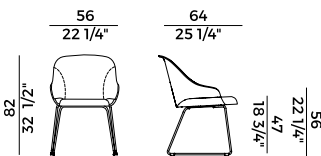

*Finishes and coverings as per collection.*

918  
*sedia \ chair*

918/P  
*poltrona \ armchair*

918/G  
*sedia girevole \ swivel chair*

918/PG  
*poltrona girevole \ swivel armchair*

918/GC  
*sedia \ chair*

918/PGC  
*poltrona \ arm chair*

918/SL  
*sedia \ chair*

918/PSL  
*poltrona \ armchair*

918/U  
*sedia \ chair*

918/PU  
*poltrona \ armchair*

**Collezione Lyz \**  
*Lyz collection*

Sedia e poltroncina con seduta e schienale imbottiti in poliuretano espanso ignifugo. In due versioni:  
- con dettaglio in frassino o noce Canaletto.