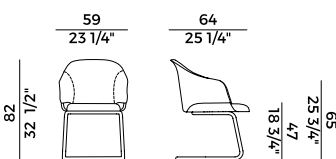

918/PGC  
*poltrona \ arm chair*

918/SL  
*sedia \ chair*

918/PSL  
*poltrona \ armchair*

918/U  
*sedia \ chair*

918/PU  
*poltrona \ armchair*

**Collezione Lyz \**  
*Lyz collection*

Sedia e poltroncina con seduta e schienale imbottiti in poliuretano espanso ignifugo. In due versioni:  
- con dettaglio in frassino o noce Canaletto.