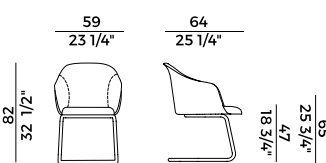

918/PGCI
poltrona girevole \ swivel armchair

918/SLI
sedia \ chair

918/PSLI
poltrona \ armchair

918/UI
sedia \ chair

918/PUI
poltrona \ armchair

Lyz, 918/PSL
poltrona \ armchair

La collezione di sedute Lyz si amplia dimostrando la sua versatilità e capacità di rispondere ad ogni esigenza proponendo una moltitudine di differenti soluzioni. Alle versioni con gambe in legno di frassino o noce Canaletto e quella con base girevole a quattro gambe in metallo, si aggiungono tre nuove varianti. La sedia e poltroncina Lyz con gambe a slitta, capace di inserirsi trasversalmente in ogni tipo di contesto dal contract al domestico, la versione cantilever in tubo di metallo che strizza l'occhio allo stile Bauhaus, perfetta per una sala riunioni così come un sofisticato ristorante, alla versione più iconica che si erge come una scultura sulla base a cono metallica.