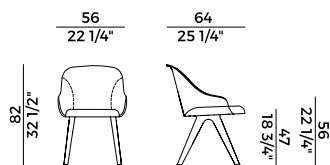

**Collezione Lyz **
Lyz collection

Sedia e poltroncina con seduta e schienale imbottiti in poliuretano espanso ignifugo. In due versioni:

- con dettaglio in frassino o noce Canaletto.
- seduta tutta imbottita

Disponibili con le seguenti basi:

- Base fissa in frassino o noce Canaletto;
- Base giravole quattro razze in metallo verniciato Aval o nero goffrato;
- Base centrale a cono girevole in metallo verniciato antracite goffrato o nero goffrato con meccanismo di ritorno;
- Base a slitta in metallo verniciato goffrato o nero goffrato;
- Base a cantilever in metallo verniciato goffrato o nero goffrato;

Finiture e rivestimenti di collezione.

Chair and armchair with seat and back padded in fire retardant polyurethane foam. Available in two versions:

- *- with Ash wood or Canaletto Walnut detail.*
- *- fully padded seat.*

Available with different bases:

1. *- Fixed version with base in ash wood or Canaletto walnut;*
   - *- Four star swivel base in embossed Aval or black painted metal;*
   - *- Central base with revolving cone in anthracite or black embossed painted metal with return mechanism;*
   - *- Sled legs in anthracite or black embossed painted metal;*
   - *- Cantilever base in anthracite or black embossed painted metal;*
2. *Finishes and coverings as per collection.*

918
sedia \ chair