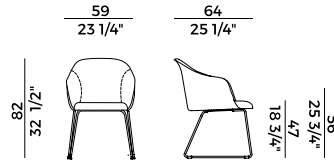

Finishes and coverings as per collection.

918/I
sedia \ chair

918/PI
poltrona \ armchair

918/GI
sedia girevole \ swivel chair

918/PGI
poltrona girevole \ swivel armchair

918/GCI
sedia girevole \ swivel chair

918/PGCI
poltrona girevole \ swivel armchair

918/SLI
sedia \ chair

918/PSLI
poltrona \ armchair

918/UI
sedia \ chair

918/PUI
poltrona \ armchair

Lyz, 918/PSL
poltrona \ armchair

La collezione di sedute Lyz si amplia dimostrando la sua versatilità e capacità di rispondere ad ogni esigenza proponendo una moltitudine di differenti soluzioni. Alle versioni con gambe in legno di frassino o noce Canaletto e quella con base girevole a quattro gambe in metallo, si aggiungono tre nuove varianti. La sedia e poltroncina Lyz con gambe a slitta, capace di inserirsi trasversalmente in ogni tipo di contesto dal contract al domestico, la versione cantilever in tubo di metallo che strizza l'occhio allo stile Bauhaus, perfetta per una sala riunioni così come un sofisticato ristorante, alla versione più iconica che si erge come una scultura sulla base a cono metallica.