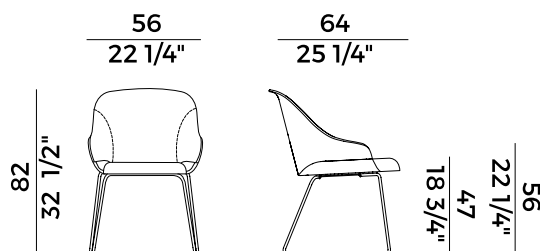

Informazioni tecniche \ *Technical information*

Descrizione tecnica \ *Technical description*

Sedia con dettaglio alla base della seduta in frassino o noce. Canaletto e gambe a slitta a cantilever in metallo verniciato antracite goffrato o nero goffrato. Seduta e schienale imbottiti in poliuretano espanso ignifugo. Finiture e rivestimenti di collezione.

Chair with detail at the base of the seat in Ash or Canaletto Walnut and cantilever sled legs in anthracite or black embossed painted metal. Seat and back padded in fire retardant polyurethane foam. Finishes and coverings as per collection.

Dimensioni \ *Dimensions*

Consumi stoffe \ *Fabric and leather requirements*

FABRIC / LEATHER REQUIREMENTS				FABRIC / LEATHER REQUIREMENTS			
		x1	x2			x1	x2
	H 140	ml 1,30	ml 2,60		H 140	yd 1,45	yd 2,85
	LEATHER	m² 2,79			LEATHER	ft² 30,10	
PACKAGING							
				1 x box = m³ 0,35