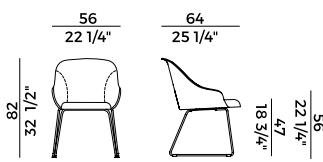

Finishes and coverings as per collection.

918/I
sedia \ chair

918/PI
poltrona \ armchair

918/GI
sedia girevole \ swivel chair

918/PGI
poltrona girevole \ swivel armchair

918/GCI
sedia girevole \ swivel chair

918/PGCI
poltrona girevole \ swivel armchair

918/SLI
sedia \ chair

918/PSLI
poltrona \ armchair

918/UI
sedia \ chair

918/PUI
poltrona \ armchair

Lyz, 918/PSL
poltrona \ armchair

La collezione di sedute Lyz si amplia dimostrando la sua versatilità e capacità di rispondere ad ogni esigenza proponendo una moltitudine di differenti soluzioni. Alle versioni con gambe in legno di frassino o noce Canaletto e quella con base girevole a quattro gambe in metallo, si aggiungono tre nuove varianti. La sedia e poltroncina Lyz con gambe a slitta, capace di inserirsi trasversalmente in ogni tipo di contesto dal contract al domestico, la versione cantilever in tubo di metallo che strizza l'occhio allo stile Bauhaus, perfetta per una sala riunioni così come un sofisticato ristorante, alla versione più iconica che si erge come una scultura sulla base a cono metallica.