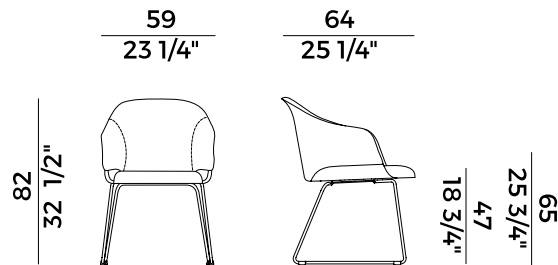

Informazioni tecniche \ *Technical information*

Descrizione tecnica \ *Technical description*

Poltroncina con dettaglio alla base della seduta in frassino o noce Canaletto e gambe a slitta a cantilever in metallo verniciato antracite goffrato o nero goffrato. Seduta e schienale imbottiti in poliuretano espanso ignifugo. Finiture e rivestimenti di collezione.

Armchair with detail at the base of the seat in Ash or Canaletto Walnut and cantilever sled legs in anthracite or black embossed painted metal. Seat and back padded in fire retardant polyurethane foam. Finishes and coverings as per collection.

Dimensioni \ *Dimensions*

Consumi stoffe \ *Fabric and leather requirements*

FABRIC / LEATHER REQUIREMENTS				FABRIC / LEATHER REQUIREMENTS			
		x1	x2			x1	x2
	H 140	ml 1,40	ml 2,80		H 140	yd 1,55	yd 3,10
	LEATHER	m² 3,00			LEATHER	ft² 32, 50	
PACKAGING							
				1 × box = m³ 0,35