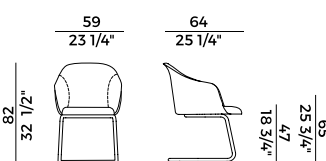

918/PGCI
poltrona girevole \ swivel armchair

918/SLI
sedia \ chair

918/PSLI
poltrona \ armchair

918/UI
sedia \ chair

918/PUI
poltrona \ armchair

Lyz, 918/PUI
poltrona \ armchair

Elegante, versatile e dai dettagli impeccabili la collezione si amplia nuovamente proponendo le nuove varianti con basi in metallo e seduta tutta imbottita per una proposta dal look più informale ma allo stesso tempo accattivante. Disponibili nelle versioni sedia e poltroncina, le nuove Lyz imbottite permettono così di rispondere alle diverse necessità della clientela. Le linee sinuose e decise della scocca, personalizzabili con i tessuti e pelli di collezione, si combinano con le quattro basi: la versione girevole a razze, ideale in un ambiente di lavoro dall'atmosfera accogliente, la versione a cono girevole con meccanismo di ritorno, la cui pura bellezza emerge nella semplice geometria delle sue forme e le varianti con base cantilever e slitta, capaci di inserirsi nei più diversi contesti, da un ufficio ad una sala da pranzo.