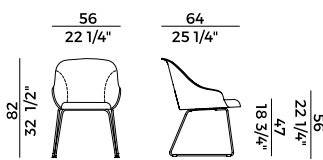

Finishes and coverings as per collection.

918/I
sedia \ chair

918/PI
poltrona \ armchair

918/GI
sedia girevole \ swivel chair

918/PGI
poltrona girevole \ swivel armchair

918/GCI
sedia girevole \ swivel chair

918/PGCI
poltrona girevole \ swivel armchair

918/SLI
sedia \ chair

918/PSLI
poltrona \ armchair

918/UI
sedia \ chair

918/PUI
poltrona \ armchair

Lyz, 918/PUI
poltrona \ armchair

Elegante, versatile e dai dettagli impeccabili la collezione si amplia nuovamente proponendo le nuove varianti con basi in metallo e seduta tutta imbottita per una proposta dal look più informale ma allo stesso tempo accattivante. Disponibili nelle versioni sedia e poltroncina, le nuove Lyz imbottite permettono così di rispondere alle diverse necessità della clientela. Le linee sinuose e decise della scocca, personalizzabili con i tessuti e pelli di collezione, si combinano con le quattro basi: la versione girevole a razze, ideale in un ambiente di lavoro dall'atmosfera accogliente, la versione a cono girevole con meccanismo di ritorno, la cui pura bellezza emerge nella semplice geometria delle sue forme e le varianti con base cantilever e slitta, capaci di inserirsi nei più diversi contesti, da un ufficio ad una sala da pranzo.