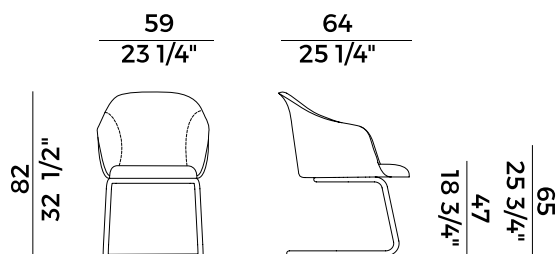

Informazioni tecniche \ *Technical information*

Descrizione tecnica \ *Technical description*

Poltrona con base cantilever in metallo verniciato antracite goffrato o nero goffrato. Seduta e schienale imbottiti in poliuretano espanso ignifugo. Finiture e rivestimenti di collezione.

Armchair with cantilever base in embossed anthracite or embossed black painted metal. Seat and back upholstered in fire retardant polyurethane foam. Finishes and coverings as per collection.

Dimensioni \ *Dimensions*

Consumi stoffe \ *Fabric and leather requirements*

FABRIC / LEATHER REQUIREMENTS				FABRIC / LEATHER REQUIREMENTS			
		x1	x2			x1	x2
	H 140	ml 1,50	ml 3,00		H 140	yd 1,65	yd 3,30
	LEATHER	m² 3,20			LEATHER	ft² 34,50	
PACKAGING							
				1 x box = m³ 0,35