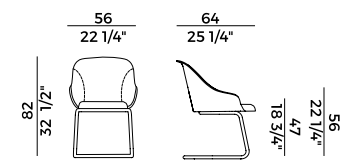

Finishes and coverings as per collection.

918/I
sedia \ chair

918/PI
poltrona \ armchair

918/GI
sedia girevole \ swivel chair

918/PGI
poltrona girevole \ swivel armchair

918/GCI
sedia girevole \ swivel chair

918/PGCI
poltrona girevole \ swivel armchair

918/SLI
sedia \ chair

918/PSLI
poltrona \ armchair

918/UI
sedia \ chair

918/PUI
poltrona \ armchair

Lyz, 918/PUI
poltrona \ armchair

Elegante, versatile e dai dettagli impeccabili la collezione si amplia nuovamente proponendo le nuove varianti con basi in metallo e seduta tutta imbottita per una proposta dal look più informale ma allo stesso tempo accattivante. Disponibili nelle versioni sedia e poltroncina, le nuove Lyz imbottite permettono così di rispondere alle diverse necessità della clientela. Le linee sinuose e decise della scocca, personalizzabili con i tessuti e pelli di collezione, si combinano con le quattro basi: la versione girevole a razze, ideale in un ambiente di lavoro dall'atmosfera accogliente, la versione a cono girevole con meccanismo di ritorno, la cui pura bellezza emerge nella semplice geometria delle sue forme e le varianti con base cantilever e slitta, capaci di inserirsi nei più diversi contesti, da un ufficio ad una sala da pranzo.