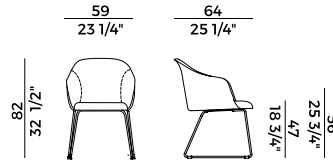

Finishes and coverings as per collection.

918/I
sedia \ chair

918/PI
poltrona \ armchair

918/GI
sedia girevole \ swivel chair

918/PGI
poltrona girevole \ swivel armchair

918/GCI
sedia girevole \ swivel chair

918/PGCI
poltrona girevole \ swivel armchair

918/SLI
sedia \ chair

918/PSLI
poltrona \ armchair

918/UI
sedia \ chair

918/PUI
poltrona \ armchair

Lyz, 918/PUI
poltrona \ armchair

Elegante, versatile e dai dettagli impeccabili la collezione si amplia nuovamente proponendo le nuove varianti con basi in metallo e seduta tutta imbottita per una proposta dal look più informale ma allo stesso tempo accattivante. Disponibili nelle versioni sedia e poltroncina, le nuove Lyz imbottite permettono così di rispondere alle diverse necessità della clientela. Le linee sinuose e decise della scocca, personalizzabili con i tessuti e pelli di collezione, si combinano con le quattro basi: la versione girevole a razze, ideale in un ambiente di lavoro dall'atmosfera accogliente, la versione a cono girevole con meccanismo di ritorno, la cui pura bellezza emerge nella semplice geometria delle sue forme e le varianti con base cantilever e slitta, capaci di inserirsi nei più diversi contesti, da un ufficio ad una sala da pranzo.