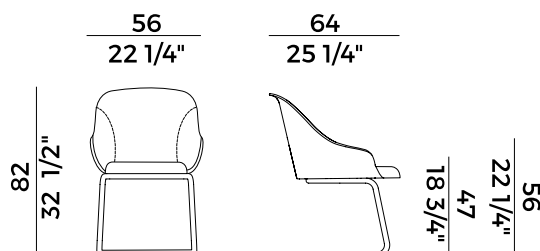

Informazioni tecniche \ *Technical information*

Descrizione tecnica \ *Technical description*

Sedia con base cantilever in metallo verniciato antracite goffrato o nero goffrato. Seduta e schienale imbottiti in poliuretano espanso ignifugo. Finiture e rivestimenti di collezione.

Chair with cantilever base in embossed anthracite or embossed black painted metal. Seat and back upholstered in fire retardant polyurethane foam. Finishes and coverings as per collection.

Dimensioni \ *Dimensions*

Consumi stoffe \ *Fabric and leather requirements*

FABRIC / LEATHER REQUIREMENTS				FABRIC / LEATHER REQUIREMENTS			
		x1	x2			x1	x2
	H 140	ml 1,40	ml 2,80		H 140	yd 1,55	yd 3,10
	LEATHER	m² 3,00			LEATHER	ft² 32,30	
				PACKAGING			
				1 x box = m³ 0,35