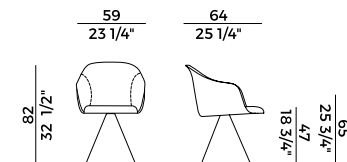

Finishes and coverings as per collection.

918/I
sedia \ chair

918/PI
poltrona \ armchair

918/GI
sedia girevole \ swivel chair

918/PGI
poltrona girevole \ swivel armchair

918/GCI
sedia girevole \ swivel chair

918/PGCI
poltrona girevole \ swivel armchair

918/SLI
sedia \ chair

918/PSLI
poltrona \ armchair

918/UI
sedia \ chair

918/PUI
poltrona \ armchair

Lyz, 918/PUI
poltrona \ armchair

Elegante, versatile e dai dettagli impeccabili la collezione si amplia nuovamente proponendo le nuove varianti con basi in metallo e seduta tutta imbottita per una proposta dal look più informale ma allo stesso tempo accattivante. Disponibili nelle versioni sedia e poltroncina, le nuove Lyz imbottite permettono così di rispondere alle diverse necessità della clientela. Le linee sinuose e decise della scocca, personalizzabili con i tessuti e pelli di collezione, si combinano con le quattro basi: la versione girevole a razze, ideale in un ambiente di lavoro dall'atmosfera accogliente, la versione a cono girevole con meccanismo di ritorno, la cui pura bellezza emerge nella semplice geometria delle sue forme e le varianti con base cantilever e slitta, capaci di inserirsi nei più diversi contesti, da un ufficio ad una sala da pranzo.