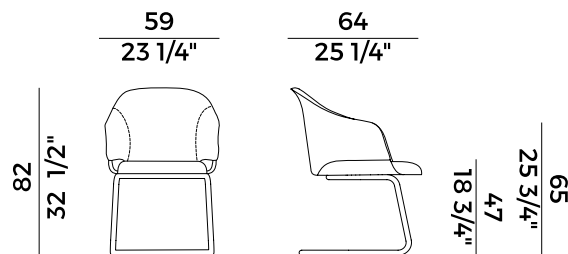

Informazioni tecniche \ *Technical information*

Descrizione tecnica \ *Technical description*

Poltroncina con dettaglio alla base della seduta in frassino o noce Canaletto e base a cantilever in metallo verniciato antracite gofrato o nero gofrato. Seduta e schienale imbottiti in poliuretano espanso ignifugo. Finiture e rivestimenti di collezione.

Armchair with detail at the base of the seat in Ash or Canaletto walnut and cantilever base in anthracite or black embossed painted metal. Seat and back padded in fire retardant polyurethane foam. Finishes and coverings as per collection.

Dimensioni \ *Dimensions*

Consumi stoffe \ *Fabric and leather requirements*

FABRIC / LEATHER REQUIREMENTS				FABRIC / LEATHER REQUIREMENTS			
		x1	x2			x1	x2
	H 140	ml 1,40	ml 2,80		H 140	yd 1,55	yd 3,10
	LEATHER	m² 3,00			LEATHER	ft² 32, 50	
				PACKAGING			
				1 x box = m³ 0,35