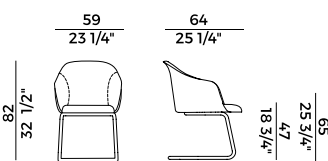

918/PGCI  
poltrona girevole \ swivel armchair

918/SLI  
sedia \ chair

918/PSLI  
poltrona \ armchair

918/UI  
sedia \ chair

918/PUI  
poltrona \ armchair

**Lyz, 918/PU**  
**poltrona \ armchair**

La collezione di sedute Lyz si amplia dimostrando la sua versatilità e capacità di rispondere ad ogni esigenza proponendo una moltitudine di differenti soluzioni. Alle versioni con gambe in legno di frassino o noce Canaletto e quella con base girevole a quattro gambe in metallo, si aggiungono tre nuove varianti. La sedia e poltroncina Lyz con gambe a slitta, capace di inserirsi trasversalmente in ogni tipo di contesto dal contract al domestico, la versione cantilever in tubo di metallo che strizza l'occhio allo stile Bauhaus, perfetta per una sala riunioni così come un sofisticato ristorante, alla versione più iconica che si erge come una scultura sulla base a cono metallica.