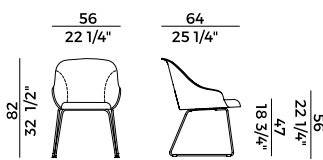

Finishes and coverings as per collection.

918/I  
sedia \ chair

918/PI  
poltrona \ armchair

918/GI  
sedia girevole \ swivel chair

918/PGI  
poltrona girevole \ swivel armchair

918/GCI  
sedia girevole \ swivel chair

918/PGCI  
poltrona girevole \ swivel armchair

918/SLI  
sedia \ chair

918/PSLI  
poltrona \ armchair

918/UI  
sedia \ chair

918/PUI  
poltrona \ armchair

**Lyz, 918/PU**  
**poltrona \ armchair**

La collezione di sedute Lyz si amplia dimostrando la sua versatilità e capacità di rispondere ad ogni esigenza proponendo una moltitudine di differenti soluzioni. Alle versioni con gambe in legno di frassino o noce Canaletto e quella con base girevole a quattro gambe in metallo, si aggiungono tre nuove varianti. La sedia e poltroncina Lyz con gambe a slitta, capace di inserirsi trasversalmente in ogni tipo di contesto dal contract al domestico, la versione cantilever in tubo di metallo che strizza l'occhio allo stile Bauhaus, perfetta per una sala riunioni così come un sofisticato ristorante, alla versione più iconica che si erge come una scultura sulla base a cono metallica.