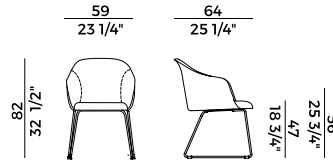

Finishes and coverings as per collection.

918/I  
sedia \ chair

918/PI  
poltrona \ armchair

918/GI  
sedia girevole \ swivel chair

918/PGI  
poltrona girevole \ swivel armchair

918/GCI  
sedia girevole \ swivel chair

918/PGCI  
poltrona girevole \ swivel armchair

918/SLI  
sedia \ chair

918/PSLI  
poltrona \ armchair

918/UI  
sedia \ chair

918/PUI  
poltrona \ armchair

**Lyz, 918/PU**  
**poltrona \ armchair**

La collezione di sedute Lyz si amplia dimostrando la sua versatilità e capacità di rispondere ad ogni esigenza proponendo una moltitudine di differenti soluzioni. Alle versioni con gambe in legno di frassino o noce Canaletto e quella con base girevole a quattro gambe in metallo, si aggiungono tre nuove varianti. La sedia e poltroncina Lyz con gambe a slitta, capace di inserirsi trasversalmente in ogni tipo di contesto dal contract al domestico, la versione cantilever in tubo di metallo che strizza l'occhio allo stile Bauhaus, perfetta per una sala riunioni così come un sofisticato ristorante, alla versione più iconica che si erge come una scultura sulla base a cono metallica.