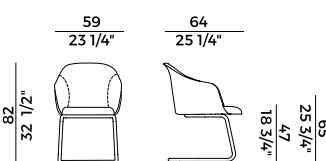

918/PGCI
poltrona girevole \ swivel armchair

918/SLI
sedia \ chair

918/PSLI
poltrona \ armchair

918/UI
sedia \ chair

918/PUI
poltrona \ armchair

Lyz, 918/PSLI
poltrona \ armchair

Elegante, versatile e dai dettagli impeccabili la collezione si amplia nuovamente proponendo le nuove varianti con basi in metallo e seduta tutta imbottita per una proposta dal look più informale ma allo stesso tempo accattivante. Disponibili nelle versioni sedia e poltroncina, le nuove Lyz imbottite permettono così di rispondere alle diverse necessità della clientela. Le linee sinuose e decise della scocca, personalizzabili con i tessuti e pelli di collezione, si combinano con le quattro basi: la versione girevole a razze, ideale in un ambiente di lavoro dall'atmosfera accogliente, la versione a cono girevole con meccanismo di ritorno, la cui pura bellezza emerge nella semplice geometria delle sue forme e le varianti con base cantilever e slitta, capaci di inserirsi nei più diversi contesti, da un ufficio ad una sala da pranzo.