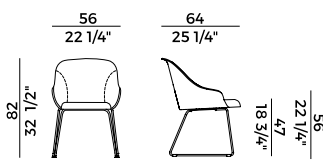

Finishes and coverings as per collection.

918/I
sedia \ chair

918/PI
poltrona \ armchair

918/GI
sedia girevole \ swivel chair

918/PGI
poltrona girevole \ swivel armchair

918/GCI
sedia girevole \ swivel chair

918/PGCI
poltrona girevole \ swivel armchair

918/SLI
sedia \ chair

918/PSLI
poltrona \ armchair

918/UI
sedia \ chair

918/PUI
poltrona \ armchair

Lyz, 918/PSLI
poltrona \ armchair

Elegante, versatile e dai dettagli impeccabili la collezione si amplia nuovamente proponendo le nuove varianti con basi in metallo e seduta tutta imbottita per una proposta dal look più informale ma allo stesso tempo accattivante. Disponibili nelle versioni sedia e poltroncina, le nuove Lyz imbottite permettono così di rispondere alle diverse necessità della clientela. Le linee sinuose e decise della scocca, personalizzabili con i tessuti e pelli di collezione, si combinano con le quattro basi: la versione girevole a razze, ideale in un ambiente di lavoro dall'atmosfera accogliente, la versione a cono girevole con meccanismo di ritorno, la cui pura bellezza emerge nella semplice geometria delle sue forme e le varianti con base cantilever e slitta, capaci di inserirsi nei più diversi contesti, da un ufficio ad una sala da pranzo.