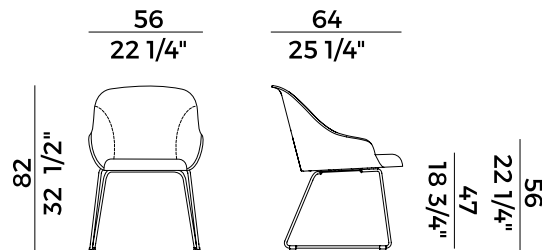

Informazioni tecniche \ *Technical information*

Descrizione tecnica \ *Technical description*

Sedia con gambe a slitta in metallo verniciato antracite goffrato o nero goffrato. Seduta e schienale imbottiti in poliuretano espanso ignifugo. Finiture e rivestimenti di collezione.

Chair with sled legs in embossed anthracite or embossed black painted metal. Seat and back upholstered in fire retardant polyurethane foam. Finishes and coverings as per collection.

Dimensioni \ *Dimensions*

Consumi stoffe \ *Fabric and leather requirements*

FABRIC / LEATHER REQUIREMENTS				FABRIC / LEATHER REQUIREMENTS			
		x1	x2			x1	x2
	H 140	ml 1,40	ml 2,80		H 140	yd 1,55	yd 3,10
	LEATHER	m² 3,00			LEATHER	ft² 32,30	
PACKAGING							
				1 x box = m³ 0,35