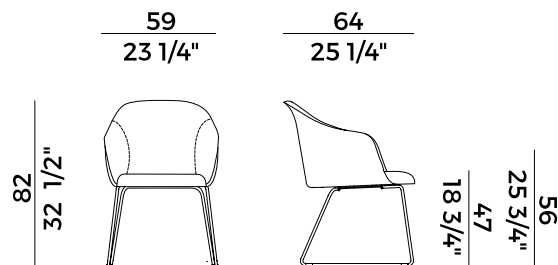

Informazioni tecniche \ *Technical information*

Descrizione tecnica \ *Technical description*

Poltrona con gambe a slitta in metallo verniciato antracite goffrato o nero goffrato. Seduta e schienale imbottiti in poliuretano espanso ignifugo. Finiture e rivestimenti di collezione.

Armchair with sled legs in embossed anthracite or embossed black painted metal. Seat and back upholstered in fire retardant polyurethane foam. Finishes and coverings as per collection.

Dimensioni \ *Dimensions*

Consumi stoffe \ *Fabric and leather requirements*

FABRIC / LEATHER REQUIREMENTS				FABRIC / LEATHER REQUIREMENTS			
		x1	x2			x1	x2
	H 140	ml 1,50	ml 3,00		H 140	yd 1,65	yd 3,30
	LEATHER	m² 3,20			LEATHER	ft² 34,50	
PACKAGING							
				1 x box = m³ 0,35