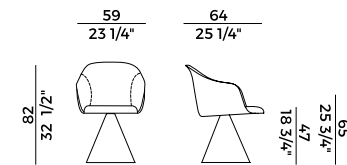

Finishes and coverings as per collection.

918/I
sedia \ chair

918/PI
poltrona \ armchair

918/GI
sedia girevole \ swivel chair

918/PGI
poltrona girevole \ swivel armchair

918/GCI
sedia girevole \ swivel chair

918/PGCI
poltrona girevole \ swivel armchair

918/SLI
sedia \ chair

918/PSLI
poltrona \ armchair

918/UI
sedia \ chair

918/PUI
poltrona \ armchair

Lyz, 918/PSLI
poltrona \ armchair

Elegante, versatile e dai dettagli impeccabili la collezione si amplia nuovamente proponendo le nuove varianti con basi in metallo e seduta tutta imbottita per una proposta dal look più informale ma allo stesso tempo accattivante. Disponibili nelle versioni sedia e poltroncina, le nuove Lyz imbottite permettono così di rispondere alle diverse necessità della clientela. Le linee sinuose e decise della scocca, personalizzabili con i tessuti e pelli di collezione, si combinano con le quattro basi: la versione girevole a razze, ideale in un ambiente di lavoro dall'atmosfera accogliente, la versione a cono girevole con meccanismo di ritorno, la cui pura bellezza emerge nella semplice geometria delle sue forme e le varianti con base cantilever e slitta, capaci di inserirsi nei più diversi contesti, da un ufficio ad una sala da pranzo.