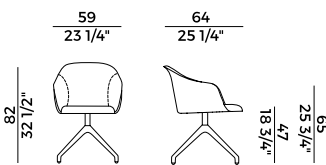

Finishes and coverings as per collection.

918/I
sedia \ chair

918/PI
poltrona \ armchair

918/GI
sedia girevole \ swivel chair

918/PGI
poltrona girevole \ swivel armchair

918/GCI
sedia girevole \ swivel chair

918/PGCI
poltrona girevole \ swivel armchair

918/SLI
sedia \ chair

918/PSLI
poltrona \ armchair

918/UI
sedia \ chair

918/PUI
poltrona \ armchair

Lyz, 918/PSLI
poltrona \ armchair

Elegante, versatile e dai dettagli impeccabili la collezione si amplia nuovamente proponendo le nuove varianti con basi in metallo e seduta tutta imbottita per una proposta dal look più informale ma allo stesso tempo accattivante. Disponibili nelle versioni sedia e poltroncina, le nuove Lyz imbottite permettono così di rispondere alle diverse necessità della clientela. Le linee sinuose e decise della scocca, personalizzabili con i tessuti e pelli di collezione, si combinano con le quattro basi: la versione girevole a razze, ideale in un ambiente di lavoro dall'atmosfera accogliente, la versione a cono girevole con meccanismo di ritorno, la cui pura bellezza emerge nella semplice geometria delle sue forme e le varianti con base cantilever e slitta, capaci di inserirsi nei più diversi contesti, da un ufficio ad una sala da pranzo.