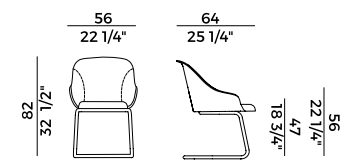

Finishes and coverings as per collection.

918/I
sedia \ chair

918/PI
poltrona \ armchair

918/GI
sedia girevole \ swivel chair

918/PGI
poltrona girevole \ swivel armchair

918/GCI
sedia girevole \ swivel chair

918/PGCI
poltrona girevole \ swivel armchair

918/SLI
sedia \ chair

918/PSLI
poltrona \ armchair

918/UI
sedia \ chair

918/PUI
poltrona \ armchair

Lyz, 918/PSLI
poltrona \ armchair

Elegante, versatile e dai dettagli impeccabili la collezione si amplia nuovamente proponendo le nuove varianti con basi in metallo e seduta tutta imbottita per una proposta dal look più informale ma allo stesso tempo accattivante. Disponibili nelle versioni sedia e poltroncina, le nuove Lyz imbottite permettono così di rispondere alle diverse necessità della clientela. Le linee sinuose e decise della scocca, personalizzabili con i tessuti e pelli di collezione, si combinano con le quattro basi: la versione girevole a razze, ideale in un ambiente di lavoro dall'atmosfera accogliente, la versione a cono girevole con meccanismo di ritorno, la cui pura bellezza emerge nella semplice geometria delle sue forme e le varianti con base cantilever e slitta, capaci di inserirsi nei più diversi contesti, da un ufficio ad una sala da pranzo.