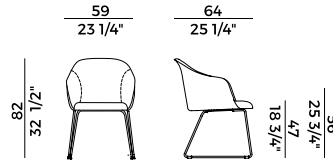

Finishes and coverings as per collection.

918/I
sedia \ chair

918/PI
poltrona \ armchair

918/GI
sedia girevole \ swivel chair

918/PGI
poltrona girevole \ swivel armchair

918/GCI
sedia girevole \ swivel chair

918/PGCI
poltrona girevole \ swivel armchair

918/SLI
sedia \ chair

918/PSLI
poltrona \ armchair

918/UI
sedia \ chair

918/PUI
poltrona \ armchair

Lyz, 918/PSLI
poltrona \ armchair

Elegante, versatile e dai dettagli impeccabili la collezione si amplia nuovamente proponendo le nuove varianti con basi in metallo e seduta tutta imbottita per una proposta dal look più informale ma allo stesso tempo accattivante. Disponibili nelle versioni sedia e poltroncina, le nuove Lyz imbottite permettono così di rispondere alle diverse necessità della clientela. Le linee sinuose e decise della scocca, personalizzabili con i tessuti e pelli di collezione, si combinano con le quattro basi: la versione girevole a razze, ideale in un ambiente di lavoro dall'atmosfera accogliente, la versione a cono girevole con meccanismo di ritorno, la cui pura bellezza emerge nella semplice geometria delle sue forme e le varianti con base cantilever e slitta, capaci di inserirsi nei più diversi contesti, da un ufficio ad una sala da pranzo.