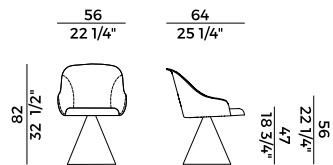

Finishes and coverings as per collection.

918/I
sedia \ chair

918/PI
poltrona \ armchair

918/GI
sedia girevole \ swivel chair

918/PGI
poltrona girevole \ swivel armchair

918/GCI
sedia girevole \ swivel chair

918/PGCI
poltrona girevole \ swivel armchair

918/SLI
sedia \ chair

918/PSLI
poltrona \ armchair

918/UI
sedia \ chair

918/PUI
poltrona \ armchair

Lyz, 918/PSLI
poltrona \ armchair

Elegante, versatile e dai dettagli impeccabili la collezione si amplia nuovamente proponendo le nuove varianti con basi in metallo e seduta tutta imbottita per una proposta dal look più informale ma allo stesso tempo accattivante. Disponibili nelle versioni sedia e poltroncina, le nuove Lyz imbottite permettono così di rispondere alle diverse necessità della clientela. Le linee sinuose e decise della scocca, personalizzabili con i tessuti e pelli di collezione, si combinano con le quattro basi: la versione girevole a razze, ideale in un ambiente di lavoro dall'atmosfera accogliente, la versione a cono girevole con meccanismo di ritorno, la cui pura bellezza emerge nella semplice geometria delle sue forme e le varianti con base cantilever e slitta, capaci di inserirsi nei più diversi contesti, da un ufficio ad una sala da pranzo.