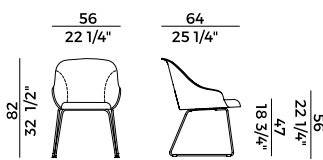

Finishes and coverings as per collection.

918/I
sedia \ chair

918/PI
poltrona \ armchair

918/GI
sedia girevole \ swivel chair

918/PGI
poltrona girevole \ swivel armchair

918/GCI
sedia girevole \ swivel chair

918/PGCI
poltrona girevole \ swivel armchair

918/SLI
sedia \ chair

918/PSLI
poltrona \ armchair

918/UI
sedia \ chair

918/PUI
poltrona \ armchair

Lyz, 918/PSL
poltrona \ armchair

La collezione di sedute Lyz si amplia dimostrando la sua versatilità e capacità di rispondere ad ogni esigenza proponendo una moltitudine di differenti soluzioni. Alle versioni con gambe in legno di frassino o noce Canaletto e quella con base girevole a quattro gambe in metallo, si aggiungono tre nuove varianti. La sedia e poltroncina Lyz con gambe a slitta, capace di inserirsi trasversalmente in ogni tipo di contesto dal contract al domestico, la versione cantilever in tubo di metallo che strizza l'occhio allo stile Bauhaus, perfetta per una sala riunioni così come un sofisticato ristorante, alla versione più iconica che si erge come una scultura sulla base a cono metallica.