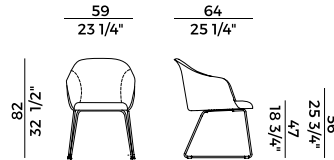

Finishes and coverings as per collection.

918/I
sedia \ chair

918/PI
poltrona \ armchair

918/GI
sedia girevole \ swivel chair

918/PGI
poltrona girevole \ swivel armchair

918/GCI
sedia girevole \ swivel chair

918/PGCI
poltrona girevole \ swivel armchair

918/SLI
sedia \ chair

918/PSLI
poltrona \ armchair

918/UI
sedia \ chair

918/PUI
poltrona \ armchair

Lyz, 918/PSL
poltrona \ armchair

La collezione di sedute Lyz si amplia dimostrando la sua versatilità e capacità di rispondere ad ogni esigenza proponendo una moltitudine di differenti soluzioni. Alle versioni con gambe in legno di frassino o noce Canaletto e quella con base girevole a quattro gambe in metallo, si aggiungono tre nuove varianti. La sedia e poltroncina Lyz con gambe a slitta, capace di inserirsi trasversalmente in ogni tipo di contesto dal contract al domestico, la versione cantilever in tubo di metallo che strizza l'occhio allo stile Bauhaus, perfetta per una sala riunioni così come un sofisticato ristorante, alla versione più iconica che si erge come una scultura sulla base a cono metallica.