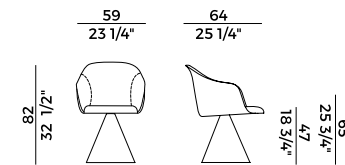

Finishes and coverings as per collection.

918/I
sedia \ chair

918/PI
poltrona \ armchair

918/GI
sedia girevole \ swivel chair

918/PGI
poltrona girevole \ swivel armchair

918/GCI
sedia girevole \ swivel chair

918/PGCI
poltrona girevole \ swivel armchair

918/SLI
sedia \ chair

918/PSLI
poltrona \ armchair

918/UI
sedia \ chair

918/PUI
poltrona \ armchair

Lyz, 918/PSL
poltrona \ armchair

La collezione di sedute Lyz si amplia dimostrando la sua versatilità e capacità di rispondere ad ogni esigenza proponendo una moltitudine di differenti soluzioni. Alle versioni con gambe in legno di frassino o noce Canaletto e quella con base girevole a quattro gambe in metallo, si aggiungono tre nuove varianti. La sedia e poltroncina Lyz con gambe a slitta, capace di inserirsi trasversalmente in ogni tipo di contesto dal contract al domestico, la versione cantilever in tubo di metallo che strizza l'occhio allo stile Bauhaus, perfetta per una sala riunioni così come un sofisticato ristorante, alla versione più iconica che si erge come una scultura sulla base a cono metallica.