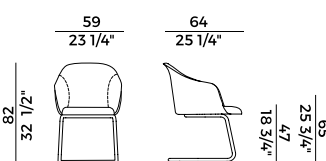

918/PGCI
poltrona girevole \ swivel armchair

918/SLI
sedia \ chair

918/PSLI
poltrona \ armchair

918/UI
sedia \ chair

918/PUI
poltrona \ armchair

Lyz, 918/PSL
poltrona \ armchair

La collezione di sedute Lyz si amplia dimostrando la sua versatilità e capacità di rispondere ad ogni esigenza proponendo una moltitudine di differenti soluzioni. Alle versioni con gambe in legno di frassino o noce Canaletto e quella con base girevole a quattro gambe in metallo, si aggiungono tre nuove varianti. La sedia e poltroncina Lyz con gambe a slitta, capace di inserirsi trasversalmente in ogni tipo di contesto dal contract al domestico, la versione cantilever in tubo di metallo che strizza l'occhio allo stile Bauhaus, perfetta per una sala riunioni così come un sofisticato ristorante, alla versione più iconica che si erge come una scultura sulla base a cono metallica.