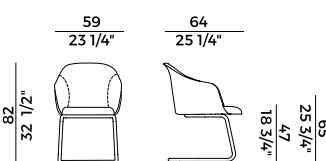

918/PGCI
poltrona girevole \ swivel armchair

918/SLI
sedia \ chair

918/PSLI
poltrona \ armchair

918/UI
sedia \ chair

918/PUI
poltrona \ armchair

Lyz, 918/PGI
poltrona girevole \ swivel armchair

Elegante, versatile e dai dettagli impeccabili la collezione si amplia nuovamente proponendo le nuove varianti con basi in metallo e seduta tutta imbottita per una proposta dal look più informale ma allo stesso tempo accattivante. Disponibili nelle versioni sedia e poltroncina, le nuove Lyz imbottite permettono così di rispondere alle diverse necessità della clientela. Le linee sinuose e decise della scocca, personalizzabili con i tessuti e pelli di collezione, si combinano con le quattro basi: la versione girevole a razze, ideale in un ambiente di lavoro dall'atmosfera accogliente, la versione a cono girevole con meccanismo di ritorno, la cui pura bellezza emerge nella semplice geometria delle sue forme e le varianti con base cantilever e slitta, capaci di inserirsi nei più diversi contesti, da un ufficio ad una sala da pranzo.