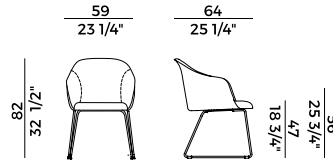

Finishes and coverings as per collection.

918/I
sedia \ chair

918/PI
poltrona \ armchair

918/GI
sedia girevole \ swivel chair

918/PGI
poltrona girevole \ swivel armchair

918/GCI
sedia girevole \ swivel chair

918/PGCI
poltrona girevole \ swivel armchair

918/SLI
sedia \ chair

918/PSLI
poltrona \ armchair

918/UI
sedia \ chair

918/PUI
poltrona \ armchair

Lyz, 918/PGI
poltrona girevole \ swivel armchair

Elegante, versatile e dai dettagli impeccabili la collezione si amplia nuovamente proponendo le nuove varianti con basi in metallo e seduta tutta imbottita per una proposta dal look più informale ma allo stesso tempo accattivante. Disponibili nelle versioni sedia e poltroncina, le nuove Lyz imbottite permettono così di rispondere alle diverse necessità della clientela. Le linee sinuose e decise della scocca, personalizzabili con i tessuti e pelli di collezione, si combinano con le quattro basi: la versione girevole a razze, ideale in un ambiente di lavoro dall'atmosfera accogliente, la versione a cono girevole con meccanismo di ritorno, la cui pura bellezza emerge nella semplice geometria delle sue forme e le varianti con base cantilever e slitta, capaci di inserirsi nei più diversi contesti, da un ufficio ad una sala da pranzo.