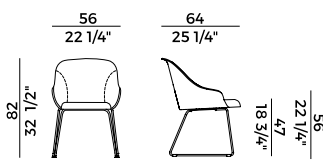

Finishes and coverings as per collection.

918/I
sedia \ chair

918/PI
poltrona \ armchair

918/GI
sedia girevole \ swivel chair

918/PGI
poltrona girevole \ swivel armchair

918/GCI
sedia girevole \ swivel chair

918/PGCI
poltrona girevole \ swivel armchair

918/SLI
sedia \ chair

918/PSLI
poltrona \ armchair

918/UI
sedia \ chair

918/PUI
poltrona \ armchair

Lyz, 918/PGI
poltrona girevole \ swivel armchair

Elegante, versatile e dai dettagli impeccabili la collezione si amplia nuovamente proponendo le nuove varianti con basi in metallo e seduta tutta imbottita per una proposta dal look più informale ma allo stesso tempo accattivante. Disponibili nelle versioni sedia e poltroncina, le nuove Lyz imbottite permettono così di rispondere alle diverse necessità della clientela. Le linee sinuose e decise della scocca, personalizzabili con i tessuti e pelli di collezione, si combinano con le quattro basi: la versione girevole a razze, ideale in un ambiente di lavoro dall'atmosfera accogliente, la versione a cono girevole con meccanismo di ritorno, la cui pura bellezza emerge nella semplice geometria delle sue forme e le varianti con base cantilever e slitta, capaci di inserirsi nei più diversi contesti, da un ufficio ad una sala da pranzo.