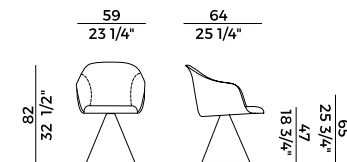

Finishes and coverings as per collection.

918/I
sedia \ chair

918/PI
poltrona \ armchair

918/GI
sedia girevole \ swivel chair

918/PGI
poltrona girevole \ swivel armchair

918/GCI
sedia girevole \ swivel chair

918/PGCI
poltrona girevole \ swivel armchair

918/SLI
sedia \ chair

918/PSLI
poltrona \ armchair

918/UI
sedia \ chair

918/PUI
poltrona \ armchair

Lyz, 918/PGI
poltrona girevole \ swivel armchair

Elegante, versatile e dai dettagli impeccabili la collezione si amplia nuovamente proponendo le nuove varianti con basi in metallo e seduta tutta imbottita per una proposta dal look più informale ma allo stesso tempo accattivante. Disponibili nelle versioni sedia e poltroncina, le nuove Lyz imbottite permettono così di rispondere alle diverse necessità della clientela. Le linee sinuose e decise della scocca, personalizzabili con i tessuti e pelli di collezione, si combinano con le quattro basi: la versione girevole a razze, ideale in un ambiente di lavoro dall'atmosfera accogliente, la versione a cono girevole con meccanismo di ritorno, la cui pura bellezza emerge nella semplice geometria delle sue forme e le varianti con base cantilever e slitta, capaci di inserirsi nei più diversi contesti, da un ufficio ad una sala da pranzo.