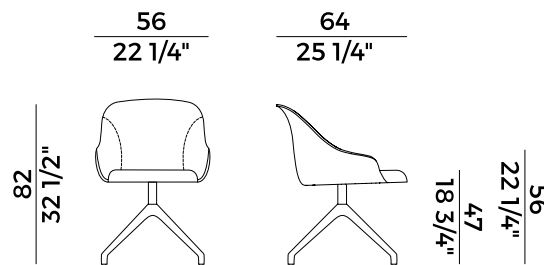

Informazioni tecniche \ *Technical information*

Descrizione tecnica \ *Technical description*

Sedia con base centrale girevole in metallo verniciato Aval goffrato o nero goffrato. Seduta e schienale imbottiti in poliuretano espanso ignifugo. Finiture e rivestimenti di collezione.

Chair with four-star swivel base in embossed Aval or black painted metal. Seat and back padded in fire retardant polyurethane foam. Finishes and coverings as per collection.

Dimensioni \ *Dimensions*

Consumi stoffe \ *Fabric and leather requirements*

FABRIC / LEATHER REQUIREMENTS				FABRIC / LEATHER REQUIREMENTS			
		x1	x2			x1	x2
	H 140	ml 1,40	ml 2,80		H 140	yd 1,55	yd 3,10
	LEATHER	m² 3,00			LEATHER	ft² 32,30	
PACKAGING							
				1 x box = m³ 0,35			
				gross weight - Kg 14