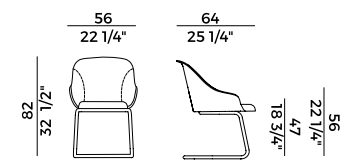

Finishes and coverings as per collection.

918/I
sedia \ chair

918/PI
poltrona \ armchair

918/GI
sedia girevole \ swivel chair

918/PGI
poltrona girevole \ swivel armchair

918/GCI
sedia girevole \ swivel chair

918/PGCI
poltrona girevole \ swivel armchair

918/SLI
sedia \ chair

918/PSLI
poltrona \ armchair

918/UI
sedia \ chair

918/PUI
poltrona \ armchair

Lyz, 918/PGI
poltrona girevole \ swivel armchair

Elegante, versatile e dai dettagli impeccabili la collezione si amplia nuovamente proponendo le nuove varianti con basi in metallo e seduta tutta imbottita per una proposta dal look più informale ma allo stesso tempo accattivante. Disponibili nelle versioni sedia e poltroncina, le nuove Lyz imbottite permettono così di rispondere alle diverse necessità della clientela. Le linee sinuose e decise della scocca, personalizzabili con i tessuti e pelli di collezione, si combinano con le quattro basi: la versione girevole a razze, ideale in un ambiente di lavoro dall'atmosfera accogliente, la versione a cono girevole con meccanismo di ritorno, la cui pura bellezza emerge nella semplice geometria delle sue forme e le varianti con base cantilever e slitta, capaci di inserirsi nei più diversi contesti, da un ufficio ad una sala da pranzo.