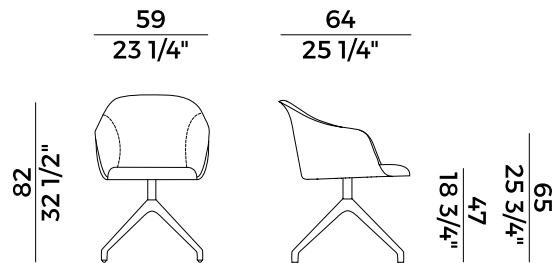

Informazioni tecniche \ *Technical information*

Descrizione tecnica \ *Technical description*

Poltrona con base centrale girevole in metallo verniciato Aval goffrato o nero goffrato. Seduta e schienale imbottiti in poliuretano espanso ignifugo. Finiture e rivestimenti di collezione.

Armchair with four-star swivel base in embossed Aval or black painted metal. Seat and back padded in fire retardant polyurethane foam. Finishes and coverings as per collection.

Dimensioni \ *Dimensions*

Consumi stoffe \ *Fabric and leather requirements*

FABRIC / LEATHER REQUIREMENTS				FABRIC / LEATHER REQUIREMENTS			
		x1	x2			x1	x2
	H 140	ml 1,50	ml 3,00		H 140	yd 1,65	yd 3,30
	LEATHER	m² 3,20			LEATHER	ft² 34,50	
PACKAGING							
				1 x box = m³ 0,35			
				gross weight - Kg 15