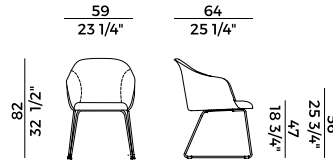

Finishes and coverings as per collection.

918/I
sedia \ chair

918/PI
poltrona \ armchair

918/GI
sedia girevole \ swivel chair

918/PGI
poltrona girevole \ swivel armchair

918/GCI
sedia girevole \ swivel chair

918/PGCI
poltrona girevole \ swivel armchair

918/SLI
sedia \ chair

918/PSLI
poltrona \ armchair

918/UI
sedia \ chair

918/PUI
poltrona \ armchair

Lyz, 918/PGCI
poltrona \ armchair

Elegante, versatile e dai dettagli impeccabili la collezione si amplia nuovamente proponendo le nuove varianti con basi in metallo e seduta tutta imbottita per una proposta dal look più informale ma allo stesso tempo accattivante. Disponibili nelle versioni sedia e poltroncina, le nuove Lyz imbottite permettono così di rispondere alle diverse necessità della clientela. Le linee sinuose e decise della scocca, personalizzabili con i tessuti e pelli di collezione, si combinano con le quattro basi: la versione girevole a razze, ideale in un ambiente di lavoro dall'atmosfera accogliente, la versione a cono girevole con meccanismo di ritorno, la cui pura bellezza emerge nella semplice geometria delle sue forme e le varianti con base cantilever e slitta, capaci di inserirsi nei più diversi contesti, da un ufficio ad una sala da pranzo.