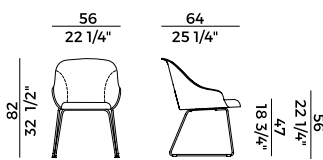

Finishes and coverings as per collection.

918/I
sedia \ chair

918/PI
poltrona \ armchair

918/GI
sedia girevole \ swivel chair

918/PGI
poltrona girevole \ swivel armchair

918/GCI
sedia girevole \ swivel chair

918/PGCI
poltrona girevole \ swivel armchair

918/SLI
sedia \ chair

918/PSLI
poltrona \ armchair

918/UI
sedia \ chair

918/PUI
poltrona \ armchair

Lyz, 918/PGCI
poltrona \ armchair

Elegante, versatile e dai dettagli impeccabili la collezione si amplia nuovamente proponendo le nuove varianti con basi in metallo e seduta tutta imbottita per una proposta dal look più informale ma allo stesso tempo accattivante. Disponibili nelle versioni sedia e poltroncina, le nuove Lyz imbottite permettono così di rispondere alle diverse necessità della clientela. Le linee sinuose e decise della scocca, personalizzabili con i tessuti e pelli di collezione, si combinano con le quattro basi: la versione girevole a razze, ideale in un ambiente di lavoro dall'atmosfera accogliente, la versione a cono girevole con meccanismo di ritorno, la cui pura bellezza emerge nella semplice geometria delle sue forme e le varianti con base cantilever e slitta, capaci di inserirsi nei più diversi contesti, da un ufficio ad una sala da pranzo.