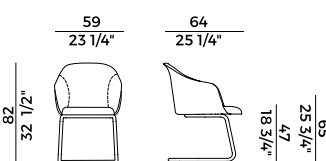

918/PGCI
poltrona girevole \ swivel armchair

918/SLI
sedia \ chair

918/PSLI
poltrona \ armchair

918/UI
sedia \ chair

918/PUI
poltrona \ armchair

Lyz, 918/PGCI
poltrona \ armchair

Elegante, versatile e dai dettagli impeccabili la collezione si amplia nuovamente proponendo le nuove varianti con basi in metallo e seduta tutta imbottita per una proposta dal look più informale ma allo stesso tempo accattivante. Disponibili nelle versioni sedia e poltroncina, le nuove Lyz imbottite permettono così di rispondere alle diverse necessità della clientela. Le linee sinuose e decise della scocca, personalizzabili con i tessuti e pelli di collezione, si combinano con le quattro basi: la versione girevole a razze, ideale in un ambiente di lavoro dall'atmosfera accogliente, la versione a cono girevole con meccanismo di ritorno, la cui pura bellezza emerge nella semplice geometria delle sue forme e le varianti con base cantilever e slitta, capaci di inserirsi nei più diversi contesti, da un ufficio ad una sala da pranzo.