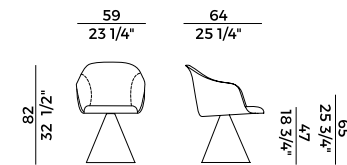

Finishes and coverings as per collection.

918/I
sedia \ chair

918/PI
poltrona \ armchair

918/GI
sedia girevole \ swivel chair

918/PGI
poltrona girevole \ swivel armchair

918/GCI
sedia girevole \ swivel chair

918/PGCI
poltrona girevole \ swivel armchair

918/SLI
sedia \ chair

918/PSLI
poltrona \ armchair

918/UI
sedia \ chair

918/PUI
poltrona \ armchair

Lyz, 918/PGCI
poltrona \ armchair

Elegante, versatile e dai dettagli impeccabili la collezione si amplia nuovamente proponendo le nuove varianti con basi in metallo e seduta tutta imbottita per una proposta dal look più informale ma allo stesso tempo accattivante. Disponibili nelle versioni sedia e poltroncina, le nuove Lyz imbottite permettono così di rispondere alle diverse necessità della clientela. Le linee sinuose e decise della scocca, personalizzabili con i tessuti e pelli di collezione, si combinano con le quattro basi: la versione girevole a razze, ideale in un ambiente di lavoro dall'atmosfera accogliente, la versione a cono girevole con meccanismo di ritorno, la cui pura bellezza emerge nella semplice geometria delle sue forme e le varianti con base cantilever e slitta, capaci di inserirsi nei più diversi contesti, da un ufficio ad una sala da pranzo.