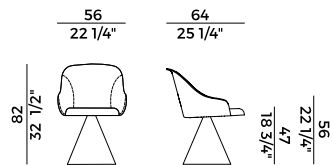

Finishes and coverings as per collection.

918/I
sedia \ chair

918/PI
poltrona \ armchair

918/GI
sedia girevole \ swivel chair

918/PGI
poltrona girevole \ swivel armchair

918/GCI
sedia girevole \ swivel chair

918/PGCI
poltrona girevole \ swivel armchair

918/SLI
sedia \ chair

918/PSLI
poltrona \ armchair

918/UI
sedia \ chair

918/PUI
poltrona \ armchair

Lyz, 918/PGCI
poltrona \ armchair

Elegante, versatile e dai dettagli impeccabili la collezione si amplia nuovamente proponendo le nuove varianti con basi in metallo e seduta tutta imbottita per una proposta dal look più informale ma allo stesso tempo accattivante. Disponibili nelle versioni sedia e poltroncina, le nuove Lyz imbottite permettono così di rispondere alle diverse necessità della clientela. Le linee sinuose e decise della scocca, personalizzabili con i tessuti e pelli di collezione, si combinano con le quattro basi: la versione girevole a razze, ideale in un ambiente di lavoro dall'atmosfera accogliente, la versione a cono girevole con meccanismo di ritorno, la cui pura bellezza emerge nella semplice geometria delle sue forme e le varianti con base cantilever e slitta, capaci di inserirsi nei più diversi contesti, da un ufficio ad una sala da pranzo.