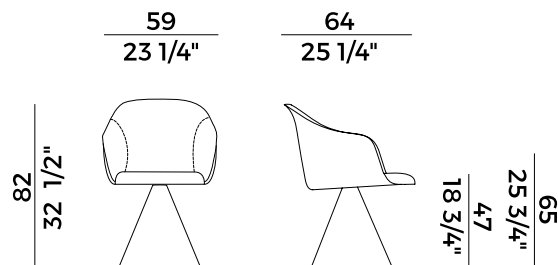

Informazioni tecniche \ *Technical information*

Descrizione tecnica \ *Technical description*

Poltrona con base centrale a cono girevole in metallo verniciato antracite goffrato o nero goffrato con meccanismo di ritorno. Seduta e schienale imbottiti in poliuretano espanso ignifugo. Finiture e rivestimenti di collezione.

Armchair with central swivel cone base in embossed anthracite or embossed black painted metal with return mechanism. Seat and back upholstered in fire retardant polyurethane foam. Finishes and coverings as per collection.

Dimensioni \ *Dimensions*

Consumi stoffe \ *Fabric and leather requirements*

FABRIC / LEATHER REQUIREMENTS				FABRIC / LEATHER REQUIREMENTS			
		x1	x2			x1	x2
	H 140	ml 1,50	ml 3,00		H 140	yd 1,65	yd 3,30
	LEATHER	m² 3,20			LEATHER	ft² 34,50	

PACKAGING

1 x box = m³ 0,35
gross weight - Kg 18