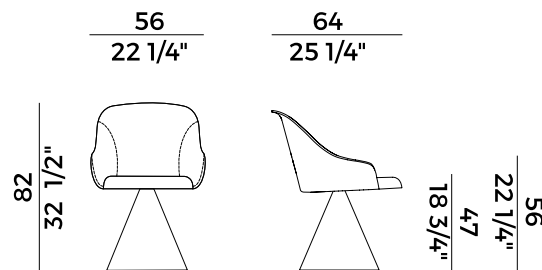

Informazioni tecniche \ *Technical information*

Descrizione tecnica \ *Technical description*

Sedia con base centrale a cono girevole in metallo verniciato antracite goffrato o nero goffrato con meccanismo di ritorno. Seduta e schienale imbottiti in poliuretano espanso ignifugo. Finiture e rivestimenti di collezione.

Chair with central swivel cone base in embossed anthracite or embossed black painted metal with return mechanism. Seat and back upholstered in fire retardant polyurethane foam. Finishes and coverings as per collection.

Dimensioni \ *Dimensions*

Consumi stoffe \ *Fabric and leather requirements*

FABRIC / LEATHER REQUIREMENTS				FABRIC / LEATHER REQUIREMENTS			
		x1	x2			x1	x2
	H 140	ml 1,40	ml 2,80		H 140	yd 1,55	yd 3,10
	LEATHER	m² 3,00			LEATHER	ft² 32,30	

PACKAGING

1 x box = m³ 0,35
gross weight - Kg 18