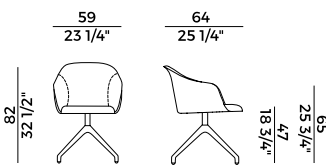

Finishes and coverings as per collection.

918/I
sedia \ chair

918/PI
poltrona \ armchair

918/GI
sedia girevole \ swivel chair

918/PGI
poltrona girevole \ swivel armchair

918/GCI
sedia girevole \ swivel chair

918/PGCI
poltrona girevole \ swivel armchair

918/SLI
sedia \ chair

918/PSLI
poltrona \ armchair

918/UI
sedia \ chair

918/PUI
poltrona \ armchair

Lyz, 918/PGCI
poltrona \ armchair

Elegante, versatile e dai dettagli impeccabili la collezione si amplia nuovamente proponendo le nuove varianti con basi in metallo e seduta tutta imbottita per una proposta dal look più informale ma allo stesso tempo accattivante. Disponibili nelle versioni sedia e poltroncina, le nuove Lyz imbottite permettono così di rispondere alle diverse necessità della clientela. Le linee sinuose e decise della scocca, personalizzabili con i tessuti e pelli di collezione, si combinano con le quattro basi: la versione girevole a razze, ideale in un ambiente di lavoro dall'atmosfera accogliente, la versione a cono girevole con meccanismo di ritorno, la cui pura bellezza emerge nella semplice geometria delle sue forme e le varianti con base cantilever e slitta, capaci di inserirsi nei più diversi contesti, da un ufficio ad una sala da pranzo.