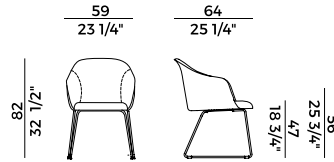

Finishes and coverings as per collection.

918/I
sedia \ chair

918/PI
poltrona \ armchair

918/GI
sedia girevole \ swivel chair

918/PGI
poltrona girevole \ swivel armchair

918/GCI
sedia girevole \ swivel chair

918/PGCI
poltrona girevole \ swivel armchair

918/SLI
sedia \ chair

918/PSLI
poltrona \ armchair

918/UI
sedia \ chair

918/PUI
poltrona \ armchair

Lyz, 918/G
sedia girevole \ *swivel chair*

La collezione di sedute Lyz si amplia dimostrando la sua versatilità e capacità di rispondere ad ogni esigenza proponendo una moltitudine di differenti soluzioni. Alle versioni con gambe in legno di frassino o noce Canaletto e quella con base girevole a quattro gambe in metallo, si aggiungono tre nuove varianti. La sedia e poltroncina Lyz con gambe a slitta, capace di inserirsi trasversalmente in ogni tipo di contesto dal contract al domestico, la versione cantilever in tubo di metallo che strizza l'occhio allo stile Bauhaus, perfetta per una sala riunioni così come un sofisticato ristorante, alla versione più iconica che si erge come una scultura sulla base a cono metallica.