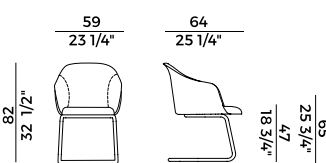

918/PGCI
poltrona girevole \ swivel armchair

918/SLI
sedia \ chair

918/PSLI
poltrona \ armchair

918/UI
sedia \ chair

918/PUI
poltrona \ armchair

Lyz, 918/G
sedia girevole \ *swivel chair*

La collezione di sedute Lyz si amplia dimostrando la sua versatilità e capacità di rispondere ad ogni esigenza proponendo una moltitudine di differenti soluzioni. Alle versioni con gambe in legno di frassino o noce Canaletto e quella con base girevole a quattro gambe in metallo, si aggiungono tre nuove varianti. La sedia e poltroncina Lyz con gambe a slitta, capace di inserirsi trasversalmente in ogni tipo di contesto dal contract al domestico, la versione cantilever in tubo di metallo che strizza l'occhio allo stile Bauhaus, perfetta per una sala riunioni così come un sofisticato ristorante, alla versione più iconica che si erge come una scultura sulla base a cono metallica.