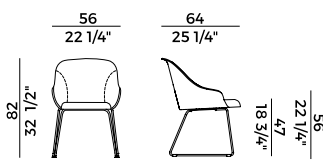

Finishes and coverings as per collection.

918/I
sedia \ chair

918/PI
poltrona \ armchair

918/GI
sedia girevole \ swivel chair

918/PGI
poltrona girevole \ swivel armchair

918/GCI
sedia girevole \ swivel chair

918/PGCI
poltrona girevole \ swivel armchair

918/SLI
sedia \ chair

918/PSLI
poltrona \ armchair

918/UI
sedia \ chair

918/PUI
poltrona \ armchair

Lyz, 918/G
sedia girevole \ *swivel chair*

La collezione di sedute Lyz si amplia dimostrando la sua versatilità e capacità di rispondere ad ogni esigenza proponendo una moltitudine di differenti soluzioni. Alle versioni con gambe in legno di frassino o noce Canaletto e quella con base girevole a quattro gambe in metallo, si aggiungono tre nuove varianti. La sedia e poltroncina Lyz con gambe a slitta, capace di inserirsi trasversalmente in ogni tipo di contesto dal contract al domestico, la versione cantilever in tubo di metallo che strizza l'occhio allo stile Bauhaus, perfetta per una sala riunioni così come un sofisticato ristorante, alla versione più iconica che si erge come una scultura sulla base a cono metallica.