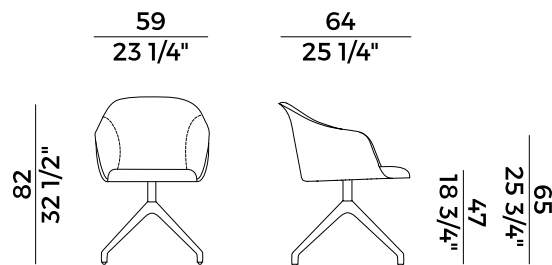

Informazioni tecniche \ *Technical information*

Descrizione tecnica \ *Technical description*

Poltrona con base centrale girevole in metallo verniciato Aval goffrato o nero goffrato. Seduta e schienale imbottiti in poliuretano espanso ignifugo. Finiture e rivestimenti di collezione.

Armchair with four-star swivel base in embossed Aval or black painted metal. Seat and back padded in fire retardant polyurethane foam. Finishes and coverings as per collection.

Dimensioni \ *Dimensions*

Consumi stoffe \ *Fabric and leather requirements*

FABRIC / LEATHER REQUIREMENTS				FABRIC / LEATHER REQUIREMENTS			
		x1	x2			x1	x2
	H 140	ml 1,50	ml 3,00		H 140	yd 1,65	yd 3,30
	LEATHER	m² 3,20			LEATHER	ft² 34,50	

PACKAGING

1 x box = m³ 0,35
gross weight - Kg 15