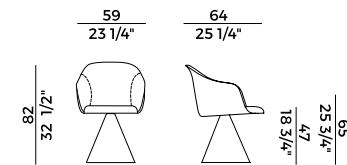

Finishes and coverings as per collection.

918/I
sedia \ chair

918/PI
poltrona \ armchair

918/GI
sedia girevole \ swivel chair

918/PGI
poltrona girevole \ swivel armchair

918/GCI
sedia girevole \ swivel chair

918/PGCI
poltrona girevole \ swivel armchair

918/SLI
sedia \ chair

918/PSLI
poltrona \ armchair

918/UI
sedia \ chair

918/PUI
poltrona \ armchair

Lyz, 918/PGI
poltrona girevole \ swivel armchair

Elegante, versatile e dai dettagli impeccabili la collezione si amplia nuovamente proponendo le nuove varianti con basi in metallo e seduta tutta imbottita per una proposta dal look più informale ma allo stesso tempo accattivante. Disponibili nelle versioni sedia e poltroncina, le nuove Lyz imbottite permettono così di rispondere alle diverse necessità della clientela. Le linee sinuose e decise della scocca, personalizzabili con i tessuti e pelli di collezione, si combinano con le quattro basi: la versione girevole a razze, ideale in un ambiente di lavoro dall'atmosfera accogliente, la versione a cono girevole con meccanismo di ritorno, la cui pura bellezza emerge nella semplice geometria delle sue forme e le varianti con base cantilever e slitta, capaci di inserirsi nei più diversi contesti, da un ufficio ad una sala da pranzo.