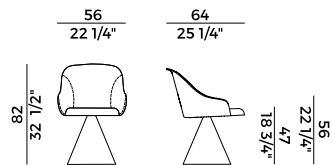

Finishes and coverings as per collection.

918/I
sedia \ chair

918/PI
poltrona \ armchair

918/GI
sedia girevole \ swivel chair

918/PGI
poltrona girevole \ swivel armchair

918/GCI
sedia girevole \ swivel chair

918/PGCI
poltrona girevole \ swivel armchair

918/SLI
sedia \ chair

918/PSLI
poltrona \ armchair

918/UI
sedia \ chair

918/PUI
poltrona \ armchair

Lyz, 918/PGI
poltrona girevole \ swivel armchair

Elegante, versatile e dai dettagli impeccabili la collezione si amplia nuovamente proponendo le nuove varianti con basi in metallo e seduta tutta imbottita per una proposta dal look più informale ma allo stesso tempo accattivante. Disponibili nelle versioni sedia e poltroncina, le nuove Lyz imbottite permettono così di rispondere alle diverse necessità della clientela. Le linee sinuose e decise della scocca, personalizzabili con i tessuti e pelli di collezione, si combinano con le quattro basi: la versione girevole a razze, ideale in un ambiente di lavoro dall'atmosfera accogliente, la versione a cono girevole con meccanismo di ritorno, la cui pura bellezza emerge nella semplice geometria delle sue forme e le varianti con base cantilever e slitta, capaci di inserirsi nei più diversi contesti, da un ufficio ad una sala da pranzo.