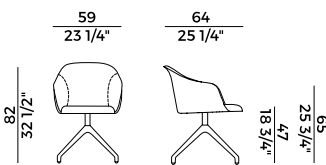

Finishes and coverings as per collection.

918/I
sedia \ chair

918/PI
poltrona \ armchair

918/GI
sedia girevole \ swivel chair

918/PGI
poltrona girevole \ swivel armchair

918/GCI
sedia girevole \ swivel chair

918/PGCI
poltrona girevole \ swivel armchair

918/SLI
sedia \ chair

918/PSLI
poltrona \ armchair

918/UI
sedia \ chair

918/PUI
poltrona \ armchair

Lyz, 918/PGI
poltrona girevole \ swivel armchair

Elegante, versatile e dai dettagli impeccabili la collezione si amplia nuovamente proponendo le nuove varianti con basi in metallo e seduta tutta imbottita per una proposta dal look più informale ma allo stesso tempo accattivante. Disponibili nelle versioni sedia e poltroncina, le nuove Lyz imbottite permettono così di rispondere alle diverse necessità della clientela. Le linee sinuose e decise della scocca, personalizzabili con i tessuti e pelli di collezione, si combinano con le quattro basi: la versione girevole a razze, ideale in un ambiente di lavoro dall'atmosfera accogliente, la versione a cono girevole con meccanismo di ritorno, la cui pura bellezza emerge nella semplice geometria delle sue forme e le varianti con base cantilever e slitta, capaci di inserirsi nei più diversi contesti, da un ufficio ad una sala da pranzo.