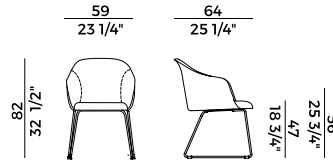

Finishes and coverings as per collection.

918/I  
sedia \ chair

918/PI  
poltrona \ armchair

918/GI  
sedia girevole \ swivel chair

918/PGI  
poltrona girevole \ swivel armchair

918/GCI  
sedia girevole \ swivel chair

918/PGCI  
poltrona girevole \ swivel armchair

918/SLI  
sedia \ chair

918/PSLI  
poltrona \ armchair

918/UI  
sedia \ chair

918/PUI  
poltrona \ armchair

**Lyz, 918/PGCI**  
**poltrona \ armchair**

Elegante, versatile e dai dettagli impeccabili la collezione si amplia nuovamente proponendo le nuove varianti con basi in metallo e seduta tutta imbottita per una proposta dal look più informale ma allo stesso tempo accattivante. Disponibili nelle versioni sedia e poltroncina, le nuove Lyz imbottite permettono così di rispondere alle diverse necessità della clientela. Le linee sinuose e decise della scocca, personalizzabili con i tessuti e pelli di collezione, si combinano con le quattro basi: la versione girevole a razze, ideale in un ambiente di lavoro dall'atmosfera accogliente, la versione a cono girevole con meccanismo di ritorno, la cui pura bellezza emerge nella semplice geometria delle sue forme e le varianti con base cantilever e slitta, capaci di inserirsi nei più diversi contesti, da un ufficio ad una sala da pranzo.