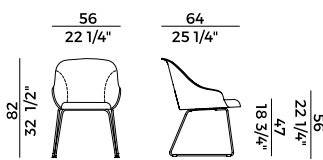

Finishes and coverings as per collection.

918/I  
sedia \ chair

918/PI  
poltrona \ armchair

918/GI  
sedia girevole \ swivel chair

918/PGI  
poltrona girevole \ swivel armchair

918/GCI  
sedia girevole \ swivel chair

918/PGCI  
poltrona girevole \ swivel armchair

918/SLI  
sedia \ chair

918/PSLI  
poltrona \ armchair

918/UI  
sedia \ chair

918/PUI  
poltrona \ armchair

**Lyz, 918/PGCI**  
**poltrona \ armchair**

Elegante, versatile e dai dettagli impeccabili la collezione si amplia nuovamente proponendo le nuove varianti con basi in metallo e seduta tutta imbottita per una proposta dal look più informale ma allo stesso tempo accattivante. Disponibili nelle versioni sedia e poltroncina, le nuove Lyz imbottite permettono così di rispondere alle diverse necessità della clientela. Le linee sinuose e decise della scocca, personalizzabili con i tessuti e pelli di collezione, si combinano con le quattro basi: la versione girevole a razze, ideale in un ambiente di lavoro dall'atmosfera accogliente, la versione a cono girevole con meccanismo di ritorno, la cui pura bellezza emerge nella semplice geometria delle sue forme e le varianti con base cantilever e slitta, capaci di inserirsi nei più diversi contesti, da un ufficio ad una sala da pranzo.