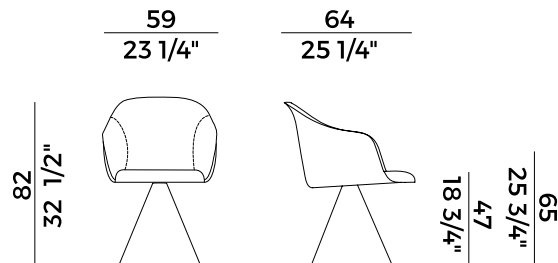

Informazioni tecniche \ *Technical information*

Descrizione tecnica \ *Technical description*

Poltrona con base centrale a cono girevole in metallo verniciato antracite goffrato o nero goffrato con meccanismo di ritorno. Seduta e schienale imbottiti in poliuretano espanso ignifugo. Finiture e rivestimenti di collezione.

Armchair with central swivel cone base in embossed anthracite or embossed black painted metal with return mechanism. Seat and back upholstered in fire retardant polyurethane foam. Finishes and coverings as per collection.

Dimensioni \ *Dimensions*

Consumi stoffe \ *Fabric and leather requirements*

FABRIC / LEATHER REQUIREMENTS				FABRIC / LEATHER REQUIREMENTS			
		x1	x2			x1	x2
	H 140	ml 1,50	ml 3,00		H 140	yd 1,65	yd 3,30
	LEATHER	m² 3,20			LEATHER	ft² 34,50	

PACKAGING

1 x box = m³ 0,35
gross weight - Kg 18