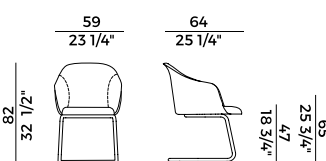

918/PGCI  
poltrona girevole \ swivel armchair

918/SLI  
sedia \ chair

918/PSLI  
poltrona \ armchair

918/UI  
sedia \ chair

918/PUI  
poltrona \ armchair

**Lyz, 918/PGCI**  
**poltrona \ armchair**

Elegante, versatile e dai dettagli impeccabili la collezione si amplia nuovamente proponendo le nuove varianti con basi in metallo e seduta tutta imbottita per una proposta dal look più informale ma allo stesso tempo accattivante. Disponibili nelle versioni sedia e poltroncina, le nuove Lyz imbottite permettono così di rispondere alle diverse necessità della clientela. Le linee sinuose e decise della scocca, personalizzabili con i tessuti e pelli di collezione, si combinano con le quattro basi: la versione girevole a razze, ideale in un ambiente di lavoro dall'atmosfera accogliente, la versione a cono girevole con meccanismo di ritorno, la cui pura bellezza emerge nella semplice geometria delle sue forme e le varianti con base cantilever e slitta, capaci di inserirsi nei più diversi contesti, da un ufficio ad una sala da pranzo.