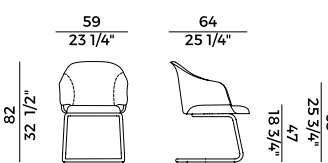

918/PGC  
*poltrona \ arm chair*

918/SL  
*sedia \ chair*

918/PSL  
*poltrona \ armchair*

918/U  
*sedia \ chair*

918/PU  
*poltrona \ armchair*

**Collezione Lyz \**  
*Lyz collection*

Sedia e poltroncina con seduta e schienale imbottiti in poliuretano espanso ignifugo. In due versioni:  
- con dettaglio in frassino o noce Canaletto.