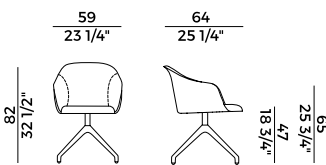

Finishes and coverings as per collection.

918/I  
sedia \ chair

918/PI  
poltrona \ armchair

918/GI  
sedia girevole \ swivel chair

918/PGI  
poltrona girevole \ swivel armchair

918/GCI  
sedia girevole \ swivel chair

918/PGCI  
poltrona girevole \ swivel armchair

918/SLI  
sedia \ chair

918/PSLI  
poltrona \ armchair

918/UI  
sedia \ chair

918/PUI  
poltrona \ armchair

**Lyz, 918/PGCI**  
**poltrona \ armchair**

Elegante, versatile e dai dettagli impeccabili la collezione si amplia nuovamente proponendo le nuove varianti con basi in metallo e seduta tutta imbottita per una proposta dal look più informale ma allo stesso tempo accattivante. Disponibili nelle versioni sedia e poltroncina, le nuove Lyz imbottite permettono così di rispondere alle diverse necessità della clientela. Le linee sinuose e decise della scocca, personalizzabili con i tessuti e pelli di collezione, si combinano con le quattro basi: la versione girevole a razze, ideale in un ambiente di lavoro dall'atmosfera accogliente, la versione a cono girevole con meccanismo di ritorno, la cui pura bellezza emerge nella semplice geometria delle sue forme e le varianti con base cantilever e slitta, capaci di inserirsi nei più diversi contesti, da un ufficio ad una sala da pranzo.