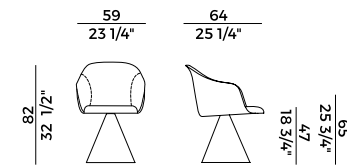

Finishes and coverings as per collection.

918/I  
sedia \ chair

918/PI  
poltrona \ armchair

918/GI  
sedia girevole \ swivel chair

918/PGI  
poltrona girevole \ swivel armchair

918/GCI  
sedia girevole \ swivel chair

918/PGCI  
poltrona girevole \ swivel armchair

918/SLI  
sedia \ chair

918/PSLI  
poltrona \ armchair

918/UI  
sedia \ chair

918/PUI  
poltrona \ armchair

**Lyz, 918/PGCI**  
**poltrona \ armchair**

Elegante, versatile e dai dettagli impeccabili la collezione si amplia nuovamente proponendo le nuove varianti con basi in metallo e seduta tutta imbottita per una proposta dal look più informale ma allo stesso tempo accattivante. Disponibili nelle versioni sedia e poltroncina, le nuove Lyz imbottite permettono così di rispondere alle diverse necessità della clientela. Le linee sinuose e decise della scocca, personalizzabili con i tessuti e pelli di collezione, si combinano con le quattro basi: la versione girevole a razze, ideale in un ambiente di lavoro dall'atmosfera accogliente, la versione a cono girevole con meccanismo di ritorno, la cui pura bellezza emerge nella semplice geometria delle sue forme e le varianti con base cantilever e slitta, capaci di inserirsi nei più diversi contesti, da un ufficio ad una sala da pranzo.