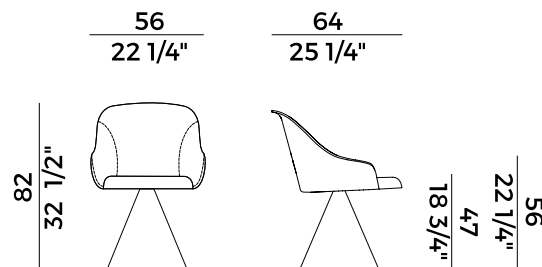

Informazioni tecniche \ *Technical information*

Descrizione tecnica \ *Technical description*

Sedia con base centrale a cono girevole in metallo verniciato antracite goffrato o nero goffrato con meccanismo di ritorno. Seduta e schienale imbottiti in poliuretano espanso ignifugo. Finiture e rivestimenti di collezione.

Chair with central swivel cone base in embossed anthracite or embossed black painted metal with return mechanism. Seat and back upholstered in fire retardant polyurethane foam. Finishes and coverings as per collection.

Dimensioni \ *Dimensions*

Consumi stoffe \ *Fabric and leather requirements*

FABRIC / LEATHER REQUIREMENTS				FABRIC / LEATHER REQUIREMENTS			
		x1	x2			x1	x2
	H 140	ml 1,40	ml 2,80		H 140	yd 1,55	yd 3,10
	LEATHER	m² 3,00			LEATHER	ft² 32,30	

PACKAGING

1 x box = m³ 0,35
gross weight - Kg 18