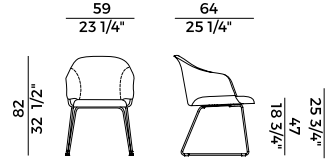

*Finishes and coverings as per collection.*

918  
*sedia \ chair*

918/P  
*poltrona \ armchair*

918/G  
*sedia girevole \ swivel chair*

918/PG  
*poltrona girevole \ swivel armchair*

918/GC  
*sedia \ chair*

918/PGC  
*poltrona \ arm chair*

918/SL  
*sedia \ chair*

918/PSL  
*poltrona \ armchair*

918/U  
*sedia \ chair*

918/PU  
*poltrona \ armchair*

**Collezione Lyz \**  
*Lyz collection*

Sedia e poltroncina con seduta e schienale imbottiti in poliuretano espanso ignifugo. In due versioni:  
- con dettaglio in frassino o noce Canaletto.