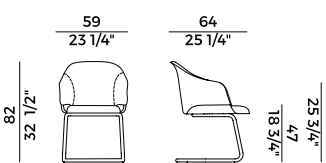

*Finishes and coverings as per collection.*

918  
*sedia \ chair*

918/P  
*poltrona \ armchair*

918/G  
*sedia girevole \ swivel chair*

918/PG  
*poltrona girevole \ swivel armchair*

918/GC  
*sedia \ chair*

918/PGC  
*poltrona \ arm chair*

918/SL  
*sedia \ chair*

918/PSL  
*poltrona \ armchair*

918/U  
*sedia \ chair*

918/PU  
*poltrona \ armchair*

**Collezione Lyz \**  
*Lyz collection*

Sedia e poltroncina con seduta e schienale imbottiti in poliuretano espanso ignifugo. In due versioni:  
- con dettaglio in frassino o noce Canaletto.