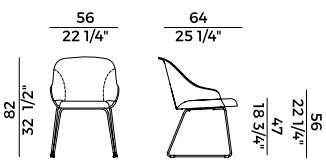

*Finishes and coverings as per collection.*

918  
*sedia \ chair*

918/P  
*poltrona \ armchair*

918/G  
*sedia girevole \ swivel chair*

918/PG  
*poltrona girevole \ swivel armchair*

918/GC  
*sedia \ chair*

918/PGC  
*poltrona \ arm chair*

918/SL  
*sedia \ chair*

918/PSL  
*poltrona \ armchair*

918/U  
*sedia \ chair*

918/PU  
*poltrona \ armchair*

**Collezione Lyz \**  
*Lyz collection*

Sedia e poltroncina con seduta e schienale imbottiti in poliuretano espanso ignifugo. In due versioni:  
- con dettaglio in frassino o noce Canaletto.