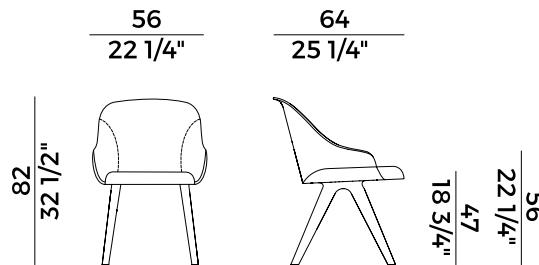

Informazioni tecniche \ *Technical information*

Descrizione tecnica \ *Technical description*

Sedia con seduta e schienale imbottiti in poliuretano espanso ignifugo e struttura in frassino o noce Canaletto. Base fissa in frassino o noce Canaletto. Finiture e rivestimenti di collezione.

Chair with seat and back padded in fire retardant polyurethane foam. Ash wood or Canaletto walnut frame. Base in ash wood or Canaletto walnut. Finishes and coverings as per collection.

Dimensioni \ *Dimensions*

Consumi stoffe \ *Fabric and leather requirements*

FABRIC / LEATHER REQUIREMENTS				FABRIC / LEATHER REQUIREMENTS			
		x1	x2			x1	x2
	H 140	ml 1,30	ml 2,60		H 140	yd 1,45	yd 2,85
	LEATHER	m² 2,79			LEATHER	ft² 30,10	
PACKAGING							
				1 x box = m³ 0,35			
				gross weight - Kg 12