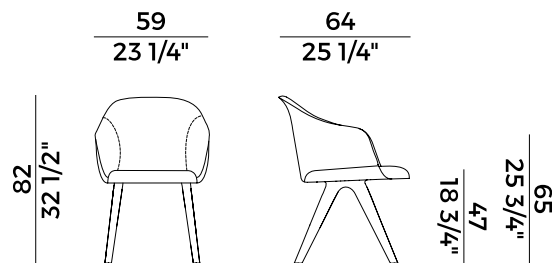

Informazioni tecniche \ *Technical information*

Descrizione tecnica \ *Technical description*

Poltrona con seduta e schienale imbottiti in poliuretano espanso ignifugo e struttura in frassino o noce Canaletto. Base fissa in frassino o noce Canaletto. Finiture e rivestimenti di collezione.

Armchair with seat and back padded in fire retardant polyurethane foam. Ash wood or Canaletto walnut frame. Base in ash wood or Canaletto walnut. Finishes and coverings as per collection.

Dimensioni \ *Dimensions*

Consumi stoffe \ *Fabric and leather requirements*

FABRIC / LEATHER REQUIREMENTS				FABRIC / LEATHER REQUIREMENTS			
		x1	x2			x1	x2
	H 140	ml 1,40	ml 2,80		H 140	yd 1,55	yd 3,10
	LEATHER	m² 3,00			LEATHER	ft² 32, 50	

PACKAGING

1 x box = m³ 0,35
gross weight - Kg 13