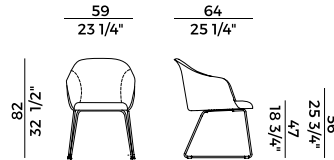

Finishes and coverings as per collection.

918/I
sedia \ chair

918/PI
poltrona \ armchair

918/GI
sedia girevole \ swivel chair

918/PGI
poltrona girevole \ swivel armchair

918/GCI
sedia girevole \ swivel chair

918/PGCI
poltrona girevole \ swivel armchair

918/SLI
sedia \ chair

918/PSLI
poltrona \ armchair

918/UI
sedia \ chair

918/PUI
poltrona \ armchair

Lyz, 918
sedia \ chair

La collezione di sedute Lyz si amplia dimostrando la sua versatilità e capacità di rispondere ad ogni esigenza proponendo una moltitudine di differenti soluzioni. Alle versioni con gambe in legno di frassino o noce Canaletto e quella con base girevole a quattro gambe in metallo, si aggiungono tre nuove varianti. La sedia e poltroncina Lyz con gambe a slitta, capace di inserirsi trasversalmente in ogni tipo di contesto dal contract al domestico, la versione cantilever in tubo di metallo che strizza l'occhio allo stile Bauhaus, perfetta per una sala riunioni così come un sofisticato ristorante, alla versione più iconica che si erge come una scultura sulla base a cono metallica.