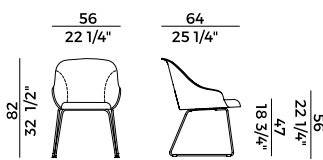

Finishes and coverings as per collection.

918/I
sedia \ chair

918/PI
poltrona \ armchair

918/GI
sedia girevole \ swivel chair

918/PGI
poltrona girevole \ swivel armchair

918/GCI
sedia girevole \ swivel chair

918/PGCI
poltrona girevole \ swivel armchair

918/SLI
sedia \ chair

918/PSLI
poltrona \ armchair

918/UI
sedia \ chair

918/PUI
poltrona \ armchair

Lyz, 918
sedia \ chair

La collezione di sedute Lyz si amplia dimostrando la sua versatilità e capacità di rispondere ad ogni esigenza proponendo una moltitudine di differenti soluzioni. Alle versioni con gambe in legno di frassino o noce Canaletto e quella con base girevole a quattro gambe in metallo, si aggiungono tre nuove varianti. La sedia e poltroncina Lyz con gambe a slitta, capace di inserirsi trasversalmente in ogni tipo di contesto dal contract al domestico, la versione cantilever in tubo di metallo che strizza l'occhio allo stile Bauhaus, perfetta per una sala riunioni così come un sofisticato ristorante, alla versione più iconica che si erge come una scultura sulla base a cono metallica.