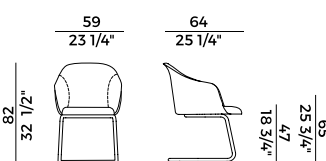

918/PGCI
poltrona girevole \ swivel armchair

918/SLI
sedia \ chair

918/PSLI
poltrona \ armchair

918/UI
sedia \ chair

918/PUI
poltrona \ armchair

Lyz, 918
sedia \ chair

La collezione di sedute Lyz si amplia dimostrando la sua versatilità e capacità di rispondere ad ogni esigenza proponendo una moltitudine di differenti soluzioni. Alle versioni con gambe in legno di frassino o noce Canaletto e quella con base girevole a quattro gambe in metallo, si aggiungono tre nuove varianti. La sedia e poltroncina Lyz con gambe a slitta, capace di inserirsi trasversalmente in ogni tipo di contesto dal contract al domestico, la versione cantilever in tubo di metallo che strizza l'occhio allo stile Bauhaus, perfetta per una sala riunioni così come un sofisticato ristorante, alla versione più iconica che si erge come una scultura sulla base a cono metallica.