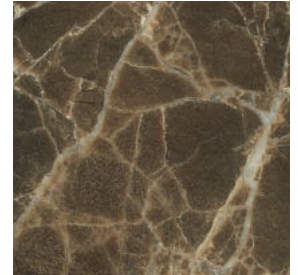

Finiture base \

Base finishes

Metallo \ *Metal*

Verniciato Antracite Goffrato \
Anthracite Embossed Lacquered

Ottone Brunito \
Bronzed Brass

Finiture piano \

Top finishes

Grès Porcellanato \ *Grès Porcellanato*

Ossido Nero \
Black Ossido

Vetro temperato \ *Tempered glass*

Bronzato \
Bronzed

Finiture \ *Finishes*

Finiture piano \ *Top finishes*

Marmo \ *Marble*

Bianco Carrara Opaco \
Matt White Carrara

Bianco Carrara Lucido \
Glossy White Carrara

Dark Emperador \
Dark Emperador

Iron Silver \
Iron Silver

Grigio Carnico \
Grigio Carnico

Nero Marquinia \
Nero Marquinia

Collezione Little T \

Little T collection

Famiglia di tavolini con piano rettangolare o quadrato. Struttura in ottone brunito o metallo verniciato antracite goffrato e piano in grès porcellanato, marmo o vetro bronzo temperato nella versione indoor. Struttura in metallo verniciato antracite goffrato e piano in grès porcellanato e pietra naturale light grey nella versione outdoor. Finiture di collezione.