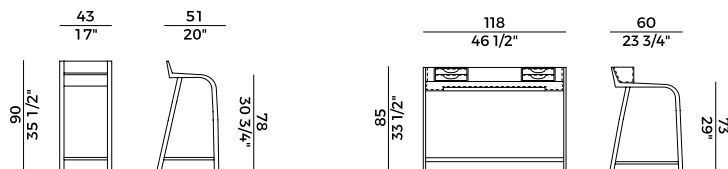

730/AI

sgabello alto \ barstool

730/SCR

scrittoio \ writing desk (cassetti inclusi \ drawers included)