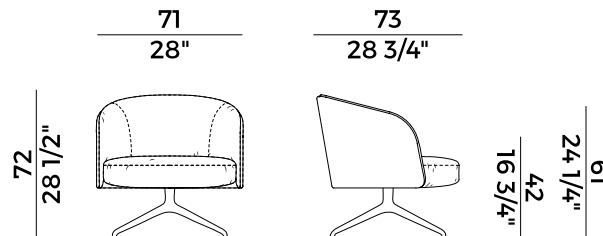

Informazioni tecniche \ *Technical information*

Descrizione tecnica \ *Technical description*

Poltrona lounge imbottita in poliuretano espanso ignifugo con base centrale girevole a quattro razze in alluminio verniciato nero o antracite goffrato. Rivestimenti di collezione.

Lounge armchair padded in fire retardant polyurethane foam with four-star swivel central base, in embossed black or anthracite painted aluminum. Coverings as per collection.

Dimensioni \ *Dimensions*

Consumi stoffe \ *Fabric and leather requirements*

MONOMATERIAL				MONOMATERIAL			
		x1	x2			x1	x2
	H 140	ml 2,40	ml 4,80		H 140	yd 2,65	yd 5,25
	LEATHER	m² 4,80			LEATHER	ft² 52	
BIMATERIAL							
1. BACKREST BACK				2. SEAT AND BACKREST			
		x1	x2			x1	x2
	H 140				H 140	ml 1,30	
	LEATHER	m² 2,40			LEATHER		
1. BACKREST BACK				2. SEAT AND BACKREST			
		x1	x2			x1	x2
	H 140				H 140	yd 1,45	
	LEATHER	ft² 26			LEATHER