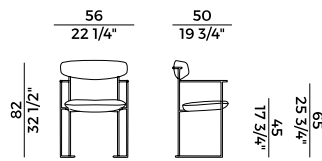

922/P
poltroncina \ small armchair