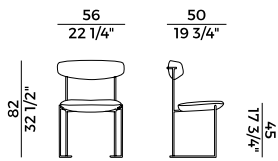

**Collezione Keel **
Keel collection

Famiglia di sedute composta da sedia, poltroncina, poltrona e sgabello a due altezze. Struttura in tondino di metallo verniciato goffrato antracite o Aval, schienale in massello di frassino per la versione indoor, e massello di iroko nella versione outdoor. Seduta imbottita in poliuretano espanso ignifugo. Finiture e rivestimenti di collezione.

Seating family composed of chair, small armchair, armchair, and stool in two heights. Structure in anthracite or Aval embossed painted metal rod, backrest in solid ash wood in the indoor version, and solid iroko wood in the outdoor version. Seat upholstered in fire-retardant polyurethane foam. Finishes and coverings as per collection.

922
sedia \ chair