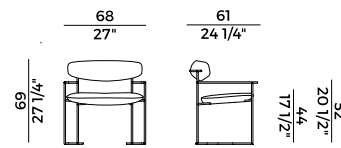

922/L
poltrona \ armchair