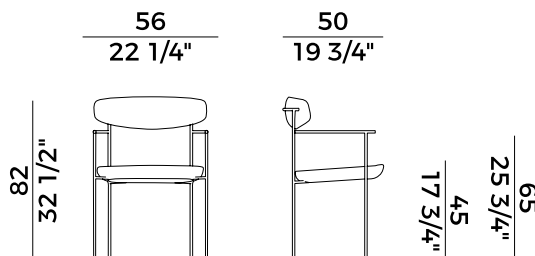

Informazioni tecniche \ *Technical information*

Descrizione tecnica \ *Technical description*

Poltroncina con struttura in tondino di metallo verniciato goffrato antracite o Aval, schienale in massello di frassino e seduta sfoderabile imbottita in poliuretano espanso ignifugo. Finiture e rivestimenti di collezione.

Small armchair with Anthracite or Aval embossed metal rod structure, backrest in solid ash wood and seat with removable coverings padded in fire retardant polyurethane foam. Materials and coverings as per collection.

Dimensioni \ *Dimensions*

Consumi stoffe \ *Fabric and leather requirements*

FABRIC / LEATHER REQUIREMENTS				FABRIC / LEATHER REQUIREMENTS			
		x1	x2			x1	x2
	H 140	ml 0,50	ml 1,00		H 140	yd 0,55	yd 1,10
	LEATHER	m² 0,80			LEATHER	ft² 9	

PACKAGING

1 × box = m³ **0.31**
gross weight - Kg **14**