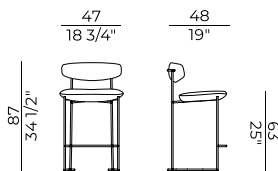

922
sedia \ chair

922/P
poltroncina \ small armchair

922/L
poltrona \ armchair

922/S
sgabello basso \ counterstool

922/A
sgabello alto \ barstool

Keel, 922/P
poltroncina \ *small armchair*

La sedia e poltroncina Keel nascono da una ricerca sul tema del rapporto tra rigore geometrico e sinuosità organica. Keel, nome che richiama il mondo della nautica, rappresenta infatti il tentativo di trovare il miglior equilibrio tra una struttura lineare in tondino di metallo ed elementi d'appoggio in massello di frassino dalle forme morbide e sinuose che presentano una lavorazione molto particolare. Keel è disponibile anche nella versione outdoor in massello di iroko.