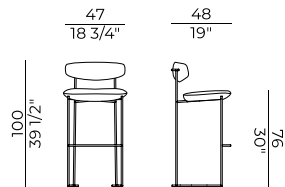

922
sedia \ chair

922/P
poltroncina \ small armchair

922/L
poltrona \ armchair

922/S
sgabello basso \ counterstool

922/A
sgabello alto \ barstool

Keel, 922/P
poltroncina \ *small armchair*

La sedia e poltroncina Keel nascono da una ricerca sul tema del rapporto tra rigore geometrico e sinuosità organica. Keel, nome che richiama il mondo della nautica, rappresenta infatti il tentativo di trovare il miglior equilibrio tra una struttura lineare in tondino di metallo ed elementi d'appoggio in massello di frassino dalle forme morbide e sinuose che presentano una lavorazione molto particolare. Keel è disponibile anche nella versione outdoor in massello di iroko.