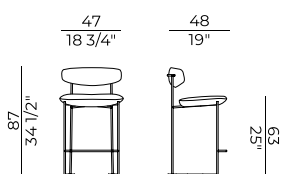

922
sedia \ chair

922/P
poltroncina \ small armchair

922/L
poltrona \ armchair

922/S
sgabello basso \ counterstool

922/A
sgabello alto \ barstool

Keel, 922/A
sgabello alto \ *barstool*

Gli sgabelli a due altezze Keel, parte dell'omonima collezione costituita da sedia, poltroncina e poltrona, presentano una struttura lineare in tondino di metallo, uno schienale avvolgente in legno massello ed elementi d'appoggio imbottiti, morbidi e sinuosi.