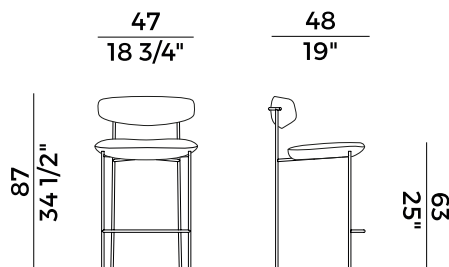

Informazioni tecniche \ *Technical information*

Descrizione tecnica \ *Technical description*

Sgabello basso con struttura in tondino di metallo verniciato goffrato antracite o Aval, schienale in massello di frassino. Seduta imbottita in poliuretano espanso ignifugo. Finiture e rivestimenti di collezione.

Counterstool with structure in anthracite or Aval embossed painted metal rod, backrest in solid ash wood. Seat upholstered in fire-retardant polyurethane foam. Finishes and coverings as per collection.

Dimensioni \ *Dimensions*

Consumi stoffe \ *Fabric and leather requirements*

FABRIC / LEATHER REQUIREMENTS				FABRIC / LEATHER REQUIREMENTS			
		x1	x2			x1	x2
	H 140	ml 0,45	ml 0,90		H 140	yd 0,50	yd 1,00
	LEATHER	m² 0,80			LEATHER	ft² 8,7	

PACKAGING

1 x box = m³ **0.24**
gross weight - Kg **13**