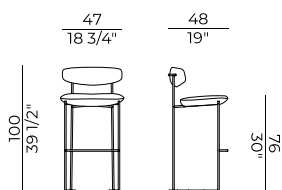

922
sedia \ chair

922/P
poltroncina \ small armchair

922/L
poltrona \ armchair

922/S
sgabello basso \ counterstool

922/A
sgabello alto \ barstool

Keel, 922/A
sgabello alto \ *barstool*

Gli sgabelli a due altezze Keel, parte dell'omonima collezione costituita da sedia, poltroncina e poltrona, presentano una struttura lineare in tondino di metallo, uno schienale avvolgente in legno massello ed elementi d'appoggio imbottiti, morbidi e sinuosi.