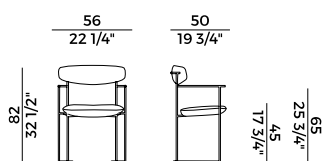

922/P
poltroncina \ small armchair