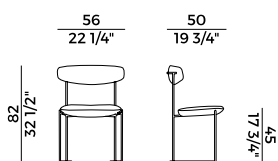

Collezione Keel \

Keel collection

Famiglia di sedute composta da sedia, poltroncina, poltrona e sgabello a due altezze. Struttura in tondino di metallo verniciato goffrato antracite o Aval, schienale in massello di frassino per la versione indoor, e massello di iroko nella versione outdoor. Seduta imbottita in poliuretano espanso ignifugo. Finiture e rivestimenti di collezione.

Seating family composed of chair, small armchair, armchair, and stool in two heights. Structure in anthracite or Aval embossed painted metal rod, backrest in solid ash wood in the indoor version, and solid iroko wood in the outdoor version. Seat upholstered in fire-retardant polyurethane foam. Finishes and coverings as per collection.

922
sedia \ chair