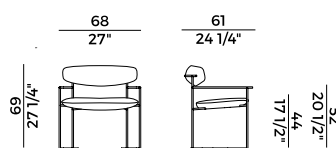

922/L
poltrona \ armchair