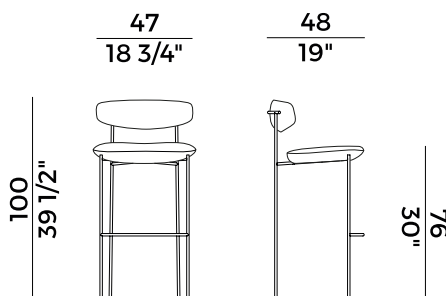

Informazioni tecniche \ *Technical information*

Descrizione tecnica \ *Technical description*

Sgabello basso con struttura in tondino di metallo verniciato goffrato antracite o Aval, schienale in massello di frassino. Seduta imbottita in poliuretano espanso ignifugo. Finiture e rivestimenti di collezione.

Counterstool with structure in anthracite or Aval embossed painted metal rod, backrest in solid ash wood. Seat upholstered in fire-retardant polyurethane foam. Finishes and coverings as per collection.

Dimensioni \ *Dimensions*

Consumi stoffe \ *Fabric and leather requirements*

FABRIC / LEATHER REQUIREMENTS				FABRIC / LEATHER REQUIREMENTS			
		x1	x2			x1	x2
	H 140	ml 0,45	ml 0,90		H 140	yd 0,50	yd 1,00
	LEATHER	m² 0,80			LEATHER	ft² 8.6	

PACKAGING

1 × box = m³ **0.28**

gross weight - Kg **14**