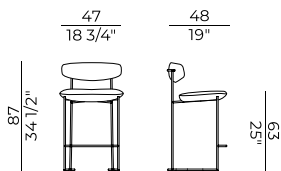

922
sedia \ chair

922/P
poltroncina \ small armchair

922/L
poltrona \ armchair

922/S
sgabello basso \ counterstool

922/A
sgabello alto \ barstool

Keel, 922/P
poltroncina \ *small armchair*

La sedia e poltroncina Keel nascono da una ricerca sul tema del rapporto tra rigore geometrico e sinuosità organica. Keel, nome che richiama il mondo della nautica, rappresenta infatti il tentativo di trovare il miglior equilibrio tra una struttura lineare in tondino di metallo ed elementi d'appoggio in massello di frassino dalle forme morbide e sinuose che presentano una lavorazione molto particolare. Keel è disponibile anche nella versione outdoor in massello di iroko.