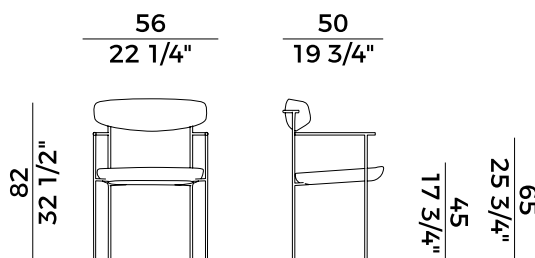

Informazioni tecniche \ *Technical information*

Descrizione tecnica \ *Technical description*

Poltroncina con struttura in tondino di metallo verniciato goffrato antracite o Aval, schienale in massello di frassino e seduta sfoderabile imbottita in poliuretano espanso ignifugo. Finiture e rivestimenti di collezione.

Small armchair with Anthracite or Aval embossed metal rod structure, backrest in solid ash wood and seat with removable coverings padded in fire retardant polyurethane foam. Materials and coverings as per collection.

Dimensioni \ *Dimensions*

Consumi stoffe \ *Fabric and leather requirements*

FABRIC / LEATHER REQUIREMENTS				FABRIC / LEATHER REQUIREMENTS			
		x1	x2			x1	x2
	H 140	ml 0,50	ml 1,00		H 140	yd 0,55	yd 1,10
	LEATHER	m² 0,80			LEATHER	ft² 9	

PACKAGING

1 × box = m³ **0.31**
gross weight - Kg **14**