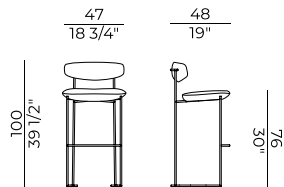

922
sedia \ chair

922/P
poltroncina \ small armchair

922/L
poltrona \ armchair

922/S
sgabello basso \ counterstool

922/A
sgabello alto \ barstool

Keel, 922/P
poltroncina \ *small armchair*

La sedia e poltroncina Keel nascono da una ricerca sul tema del rapporto tra rigore geometrico e sinuosità organica. Keel, nome che richiama il mondo della nautica, rappresenta infatti il tentativo di trovare il miglior equilibrio tra una struttura lineare in tondino di metallo ed elementi d'appoggio in massello di frassino dalle forme morbide e sinuose che presentano una lavorazione molto particolare. Keel è disponibile anche nella versione outdoor in massello di iroko.