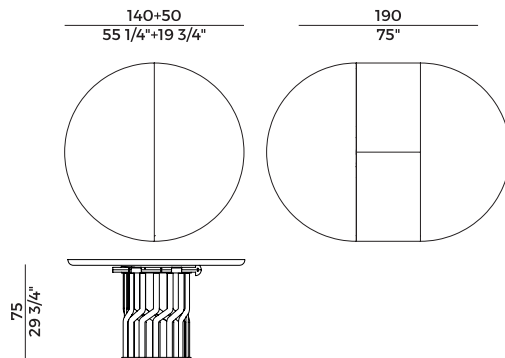

950/TC1
tavolo allungabile \ extendable table