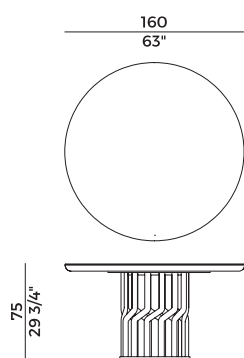

Informazioni tecniche \ *Technical information*

Descrizione tecnica \ *Technical description*

Tavolo con piano circolare Ø160 con base in massello di frassino e piano in marmo nelle finiture disponibili a collezione.
Piastra della base in ottone brunito.
Finiture di collezione.

*Table with circular top Ø160 with base in solid ash wood and top in the marbles as per collection.
Base plate in bronzed brass.
Finishes as per collection.*

Dimensioni \ *Dimensions*

IMBALLAGGIO

2 crt = m³ 3.05

Nero Marquinia \
Nero Marquinia

**Collezione Intreccio **
Intreccio collection

Tavolo con piano circolare disponibile nelle seguenti due versioni:

- versione fissa Ø160 con base in massello di frassino e piano in marmo nelle finiture disponibili a collezione.
- versione allungabile Ø140 con base in massello di frassino e piano con allunga centrale. Piastra della base in ottone brunito. Finiture di collezione.

Table with circular top available in the following two versions:
- fixed version Ø160 with base in solid ash wood and top in the marbles as per collection. - extendable version Ø140 with base in solid ash wood and top with central extension. Base plate in bronzed brass. Finishes as per collection.