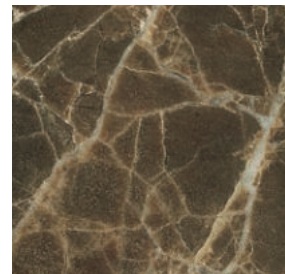

Finiture piano \ *Top finishes*

Marmo \ *Marble*

Bianco Carrara Opaco \
Matt White Carrara

Bianco Carrara Lucido \
Glossy White Carrara

Dark Emperador \
Dark Emperador

Iron Silver \
Iron Silver

Grigio Carnico \
Grigio Carnico

Nero Marquinia \
Nero Marquinia

**Collezione Intreccio **
Intreccio collection

Tavolo con piano circolare disponibile nelle seguenti due versioni:

- versione fissa Ø160 con base in massello di frassino e piano in marmo nelle finiture disponibili a collezione.
- versione allungabile Ø140 con base in massello di frassino e piano con allunga centrale. Piastra della base in ottone brunito. Finiture di collezione.