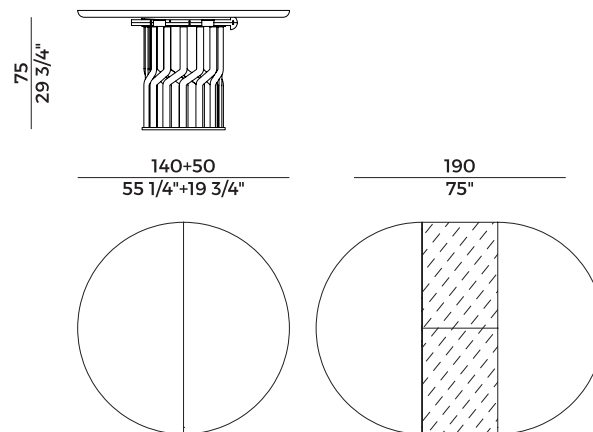

Intreccio, 950/TC1
**Tavolo allungabile **
Extendable table

La natura e la bellezza classica hanno ispirato questo tavolo dalle forme fluide e ricercate, capace di inserirsi con grande armonia in svariati contesti. Il tavolo è composto da un basamento centrale costituito da 14 elementi di legno massello sagomato che sembrano sfiorarsi tra di loro. Su di essi appoggia un piano circolare in frassino allungabile.

Nature and classic beauty have inspired this table with fluid and refined shapes, capable of fitting, with great harmony, in various contexts. The table is composed of a central base made of 14 shaped solid wood elements that seem to touch each other. On them rests a circular top, available in the extendable ash wood version.

Informazioni tecniche \ *Technical information*

Descrizione tecnica \ *Technical description*

Tavolo con piano circolare allungabile
Ø140 con base e piano in massello di
frassino con allunga centrale.
Piastra della base in ottone brunito.
Finiture di collezione.

*Table with circular extendable top
Ø140 with base and top in solid ash
wood with central extension.
Base plate in bronzed brass.
Finishes as per collection.*

Dimensioni \ *Dimensions*

IMBALLAGGIO

2 crt = m³ 0.69