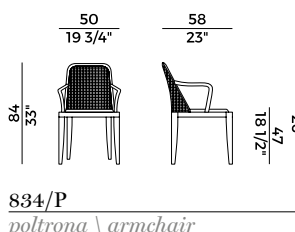

**Collezione Grace **
Grace collection

Collezione di arredi composta da sedute e tavoli estensibili con struttura in massello di frassino.

Sedia e poltrona disponibili in due versioni: seduta imbottita in poliuretano espanso ignifugo e schienale in canna; seduta, schienale e braccioli imbottiti in poliuretano espanso ignifugo. Poltrona pozzetto con seduta imbottita in poliuretano espanso ignifugo e schienale in canna. Divano e lounge schienale in canna. Cuscini di seduta e schienale con imbottitura in poliuretano espanso ignifugo.

Tavoli estensibili con anello di protezione in metallo rutenio. Disponibile in versione tonda o ovale. Finiture e rivestimenti di collezione.

Collection composed by seats and extendable tables with structure in solid ash wood.

Chair and armchair available in two versions: seat upholstered in fire retardant polyurethane foam and cane back; seat, backrest and armrests upholstered in fire retardant polyurethane foam. Tub chair with seat upholstered in fire retardant polyurethane foam and cane back.

Sofa and lounge with cane back. Seat and back cushions with fire retardant polyurethane foam padding. Extendable tables with protection ring in ruthenium metal. Available in the round or oval version.

Finishes and covering as per collection.

834/TC1
tavolo estensibile \ extendable table