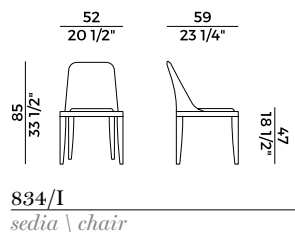

**Collezione Grace **
Grace collection

Collezione di arredi composta da sedute e tavoli estensibili con struttura in massello di frassino.

Sedia e poltrona disponibili in due versioni: seduta imbottita in poliuretano espanso ignifugo e schienale in canna; seduta, schienale e braccioli imbottiti in poliuretano espanso ignifugo. Poltrona pozzetto con seduta imbottita in poliuretano espanso ignifugo e schienale in canna. Divano e lounge schienale in canna. Cuscini di seduta e schienale con imbottitura in poliuretano espanso ignifugo.

Tavoli estensibili con anello di protezione in metallo rutenio. Disponibile in versione tonda o ovale. Finiture e rivestimenti di collezione.

Collection composed by seats and extendable tables with structure in solid ash wood.

Chair and armchair available in two versions: seat upholstered in fire retardant polyurethane foam and cane back; seat, backrest and armrests upholstered in fire retardant polyurethane foam. Tub chair with seat upholstered in fire retardant polyurethane foam and cane back.

Sofa and lounge with cane back. Seat and back cushions with fire retardant polyurethane foam padding. Extendable tables with protection ring in ruthenium metal. Available in the round or oval version.

Finishes and covering as per collection.

834/TC1
tavolo estensibile \ extendable table