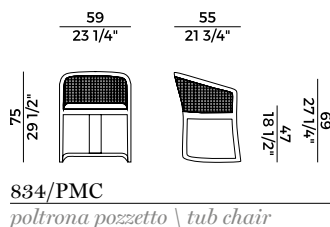

**Collezione Grace **
Grace collection

Collezione di arredi composta da sedute e tavoli estensibili con struttura in massello di frassino.

Sedia e poltrona disponibili in due versioni: seduta imbottita in poliuretano espanso ignifugo e schienale in canna; seduta, schienale e braccioli imbottiti in poliuretano espanso ignifugo. Poltrona pozzetto con seduta imbottita in poliuretano espanso ignifugo e schienale in canna. Divano e lounge schienale in canna. Cuscini di seduta e schienale con imbottitura in poliuretano espanso ignifugo.

Tavoli estensibili con anello di protezione in metallo rutenio. Disponibile in versione tonda o ovale. Finiture e rivestimenti di collezione.

Collection composed by seats and extendable tables with structure in solid ash wood.

Chair and armchair available in two versions: seat upholstered in fire retardant polyurethane foam and cane back; seat, backrest and armrests upholstered in fire retardant polyurethane foam. Tub chair with seat upholstered in fire retardant polyurethane foam and cane back.

Sofa and lounge with cane back. Seat and back cushions with fire retardant polyurethane foam padding. Extendable tables with protection ring in ruthenium metal. Available in the round or oval version.

Finishes and covering as per collection.

834/TC1
tavolo estensibile \ extendable table