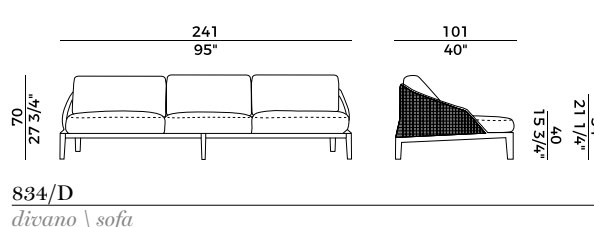

**Collezione Grace **
Grace collection

Collezione di arredi composta da sedute e tavoli estensibili con struttura in massello di frassino.

Sedia e poltrona disponibili in due versioni: seduta imbottita in poliuretano espanso ignifugo e schienale in canna; seduta, schienale e braccioli imbottiti in poliuretano espanso ignifugo. Poltrona pozzetto con seduta imbottita in poliuretano espanso ignifugo e schienale in canna. Divano e lounge schienale in canna. Cuscini di seduta e schienale con imbottitura in poliuretano espanso ignifugo.

Tavoli estensibili con anello di protezione in metallo rutenio. Disponibile in versione tonda o ovale. Finiture e rivestimenti di collezione.

Collection composed by seats and extendable tables with structure in solid ash wood.

Chair and armchair available in two versions: seat upholstered in fire retardant polyurethane foam and cane back; seat, backrest and armrests upholstered in fire retardant polyurethane foam. Tub chair with seat upholstered in fire retardant polyurethane foam and cane back.

Sofa and lounge with cane back. Seat and back cushions with fire retardant polyurethane foam padding. Extendable tables with protection ring in ruthenium metal. Available in the round or oval version.

Finishes and covering as per collection.

834/TC1
tavolo estensibile \ extendable table