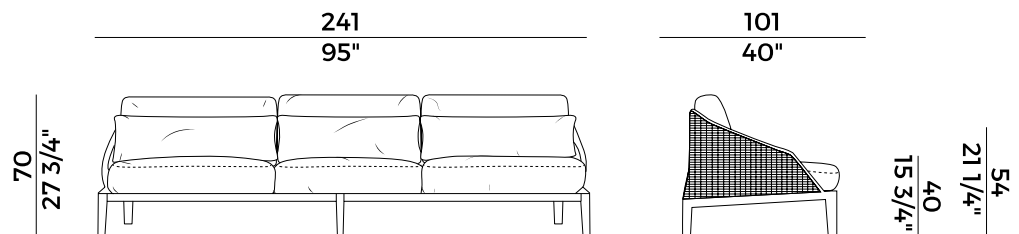

Informazioni tecniche \ *Technical information*

Descrizione tecnica \ *Technical description*

Lounge con struttura in massello di frassino. Schienale in canna. Cuscini di seduta e schienale con imbottitura in poliuretano espanso ignifugo. Finiture e rivestimenti di collezione.

Sofa and lounge with structure in solid ash wood. Cane back. Seat and back cushions with fire retardant polyurethane foam padding. Finishes and covering as per collection.

Dimensioni \ *Dimensions*

Consumi stoffe \ *Fabric and leather requirements*

FABRIC / LEATHER REQUIREMENTS		FABRIC / LEATHER REQUIREMENTS			
	x1	x2		x1	x2
H 140	ml 10,70		H 140	yd 11.70	
LEATHER	m² 17,00		LEATHER	ft² 183	
PACKAGING					
1 x crt = m³ 2.10					
gross weight - Kg 84