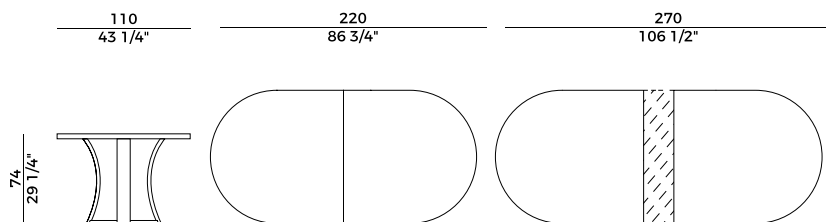

834/TO1
tavolo estensibile \ extendable table