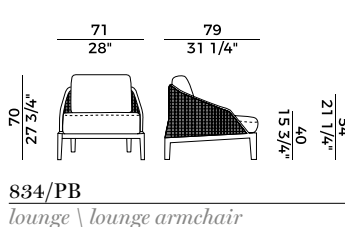

**Collezione Grace **
Grace collection

Collezione di arredi composta da sedute e tavoli estensibili con struttura in massello di frassino.

Sedia e poltrona disponibili in due versioni: seduta imbottita in poliuretano espanso ignifugo e schienale in canna; seduta, schienale e braccioli imbottiti in poliuretano espanso ignifugo. Poltrona pozzetto con seduta imbottita in poliuretano espanso ignifugo e schienale in canna. Divano e lounge schienale in canna. Cuscini di seduta e schienale con imbottitura in poliuretano espanso ignifugo.

Tavoli estensibili con anello di protezione in metallo rutenio. Disponibile in versione tonda o ovale. Finiture e rivestimenti di collezione.

Collection composed by seats and extendable tables with structure in solid ash wood.

Chair and armchair available in two versions: seat upholstered in fire retardant polyurethane foam and cane back; seat, backrest and armrests upholstered in fire retardant polyurethane foam. Tub chair with seat upholstered in fire retardant polyurethane foam and cane back.

Sofa and lounge with cane back. Seat and back cushions with fire retardant polyurethane foam padding. Extendable tables with protection ring in ruthenium metal. Available in the round or oval version.

Finishes and covering as per collection.

834/TC1
tavolo estensibile \ extendable table