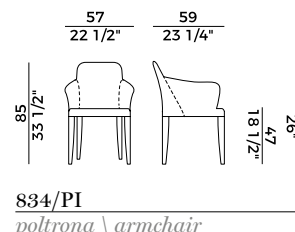

**Collezione Grace **
Grace collection

Collezione di arredi composta da sedute e tavoli estensibili con struttura in massello di frassino.

Sedia e poltrona disponibili in due versioni: seduta imbottita in poliuretano espanso ignifugo e schienale in canna; seduta, schienale e braccioli imbottiti in poliuretano espanso ignifugo. Poltrona pozzetto con seduta imbottita in poliuretano espanso ignifugo e schienale in canna. Divano e lounge schienale in canna. Cuscini di seduta e schienale con imbottitura in poliuretano espanso ignifugo.

Tavoli estensibili con anello di protezione in metallo rutenio. Disponibile in versione tonda o ovale. Finiture e rivestimenti di collezione.

Collection composed by seats and extendable tables with structure in solid ash wood.

Chair and armchair available in two versions: seat upholstered in fire retardant polyurethane foam and cane back; seat, backrest and armrests upholstered in fire retardant polyurethane foam. Tub chair with seat upholstered in fire retardant polyurethane foam and cane back.

Sofa and lounge with cane back. Seat and back cushions with fire retardant polyurethane foam padding. Extendable tables with protection ring in ruthenium metal. Available in the round or oval version.

Finishes and covering as per collection.

834/TC1
tavolo estensibile \ extendable table