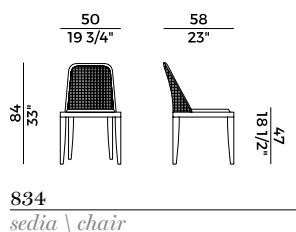

**Collezione Grace **
Grace collection

Collezione di arredi composta da sedute e tavoli estensibili con struttura in massello di frassino.

Sedia e poltrona disponibili in due versioni: seduta imbottita in poliuretano espanso ignifugo e schienale in canna; seduta, schienale e braccioli imbottiti in poliuretano espanso ignifugo. Poltrona pozzetto con seduta imbottita in poliuretano espanso ignifugo e schienale in canna. Divano e lounge schienale in canna. Cuscini di seduta e schienale con imbottitura in poliuretano espanso ignifugo.

Tavoli estensibili con anello di protezione in metallo rutenio. Disponibile in versione tonda o ovale. Finiture e rivestimenti di collezione.

Collection composed by seats and extendable tables with structure in solid ash wood.

Chair and armchair available in two versions: seat upholstered in fire retardant polyurethane foam and cane back; seat, backrest and armrests upholstered in fire retardant polyurethane foam. Tub chair with seat upholstered in fire retardant polyurethane foam and cane back.

Sofa and lounge with cane back. Seat and back cushions with fire retardant polyurethane foam padding. Extendable tables with protection ring in ruthenium metal. Available in the round or oval version.

Finishes and covering as per collection.

834/TC1
tavolo estensibile \ extendable table